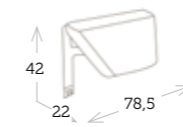

respaldo corner con cojín

- Ref. CAAS620AWHC
 _Aluminio blanco
 Cojines polyester khaki_

respaldo corner con cojín

- Ref. CAAS620ACCC
 _Aluminio carbón
 Cojines polyester gris_
 Ref. CAAS620AWHC
 _Aluminio blanco
 Cojines polyester khaki_