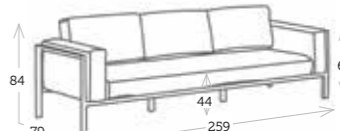

sofá 3 plazas con cojines

Ref. SK0039SN

Aluminio arena
Cojin olifin beige_