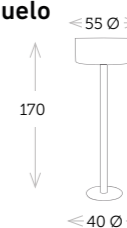

1. Ref. LP6560-A1-F1
   Aluminio carbón Batyline carbón_
2. Ref. LP6560-A2-F2
   Aluminio blanco Batyline blanco_