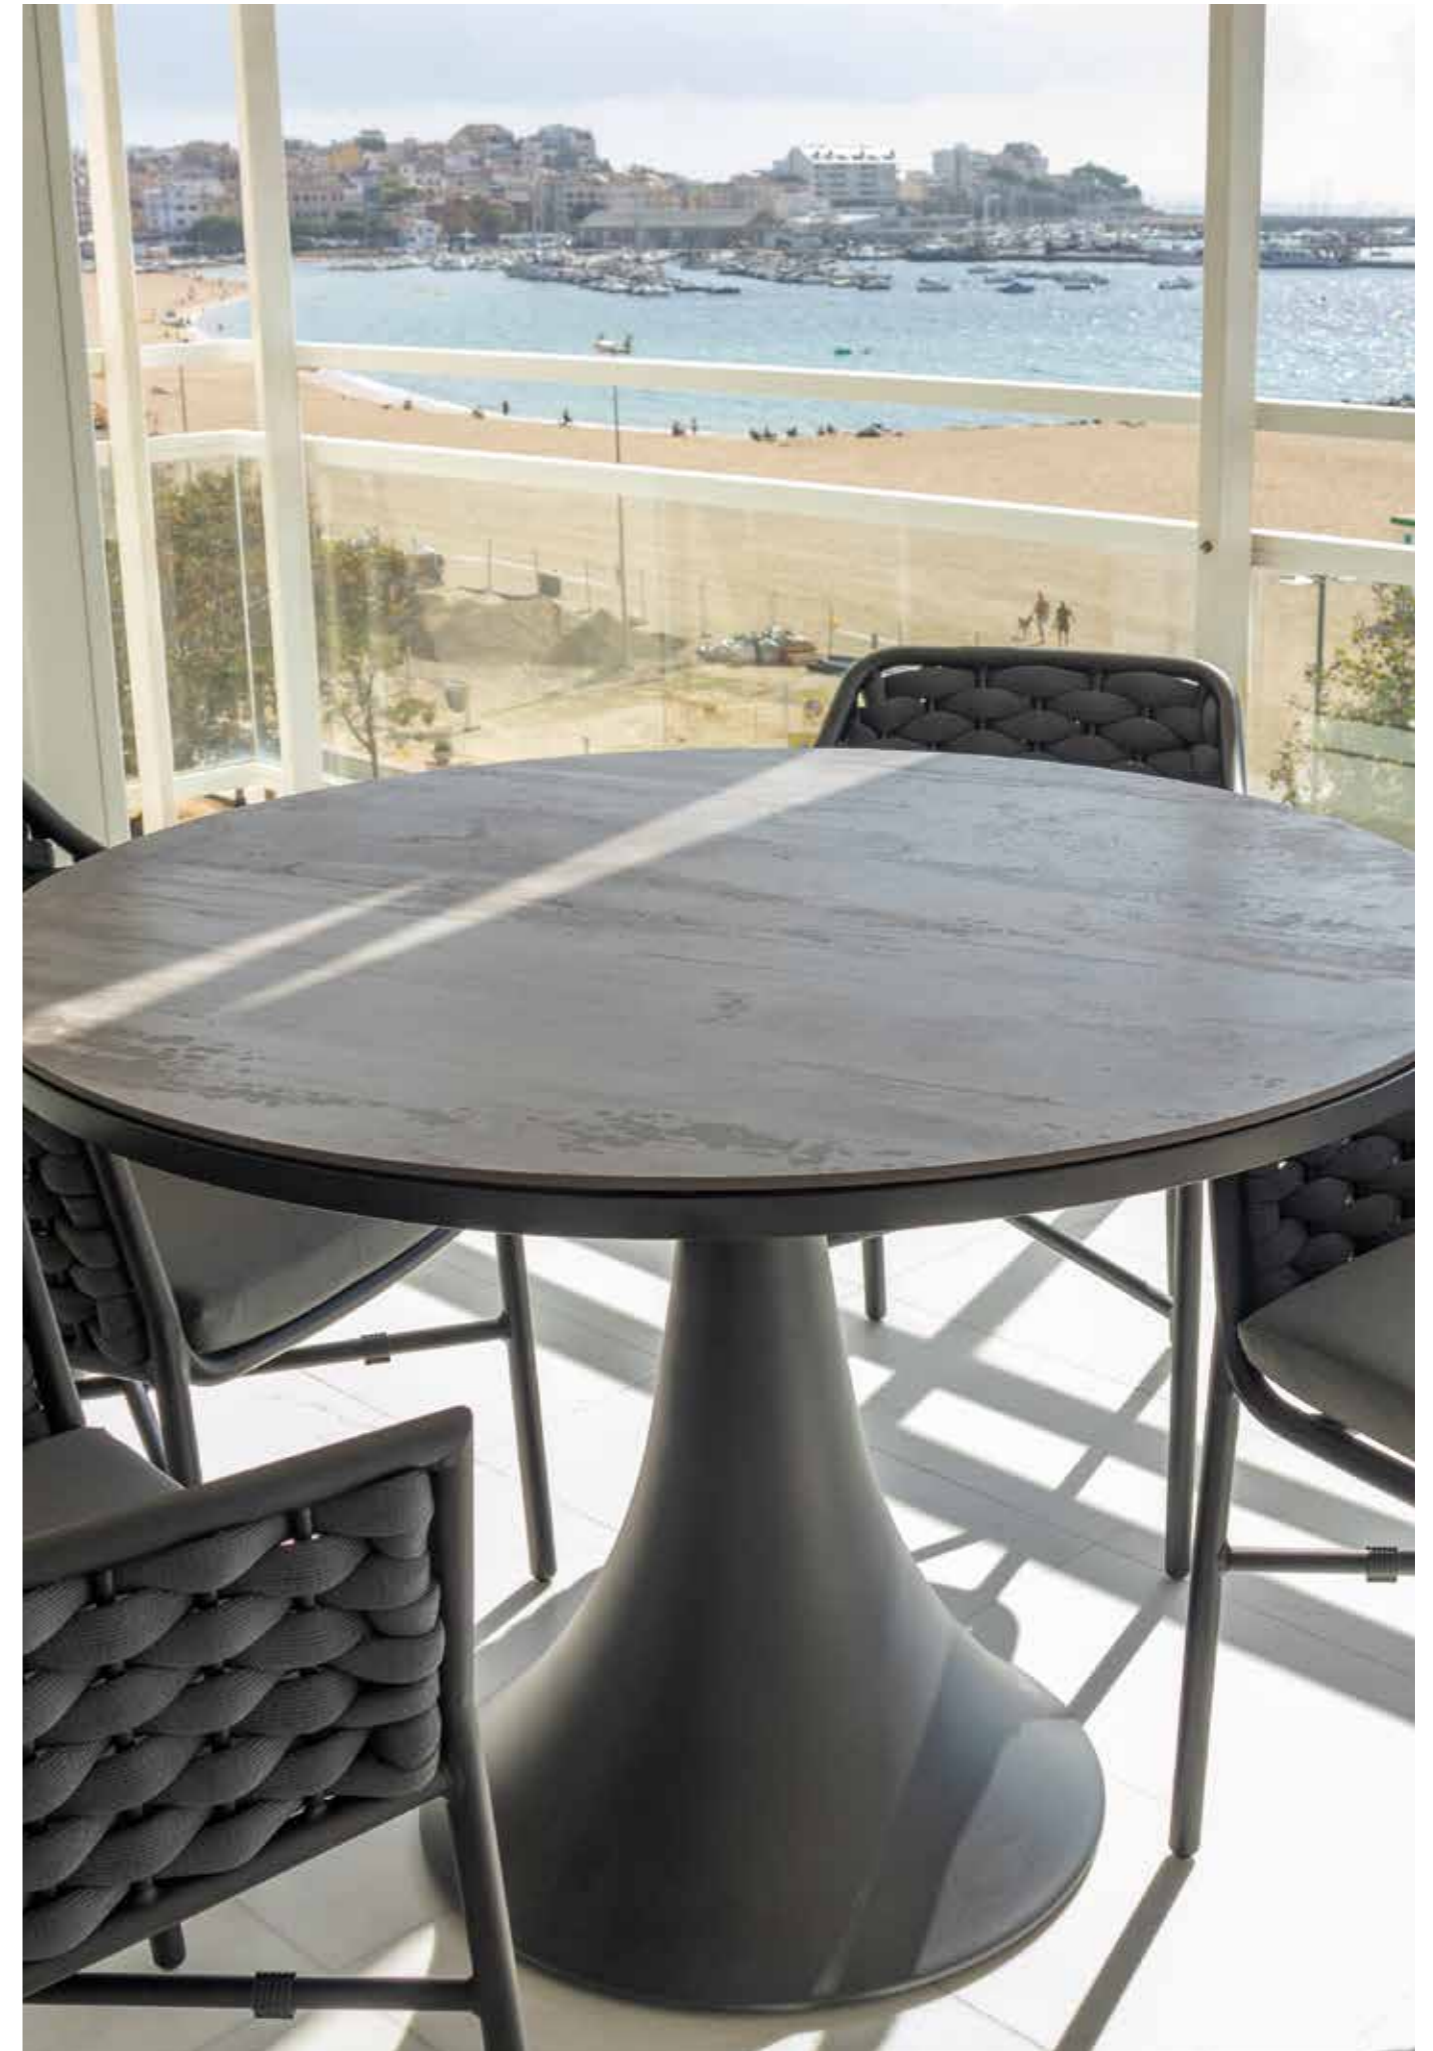

RIO sillón apilable negro