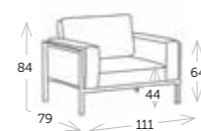

ALICE lámpara de suelo

KENYA mesa de centro 165 x 75 cm / KENYA mesa de centro 75 x 75 cm / CUINA alfombra

REST

butaca con cojines

Ref. SK0037SN

Aluminio arena
Cojin olifin beige_

sofá 2 plazas con cojines

Ref. SK0038SN