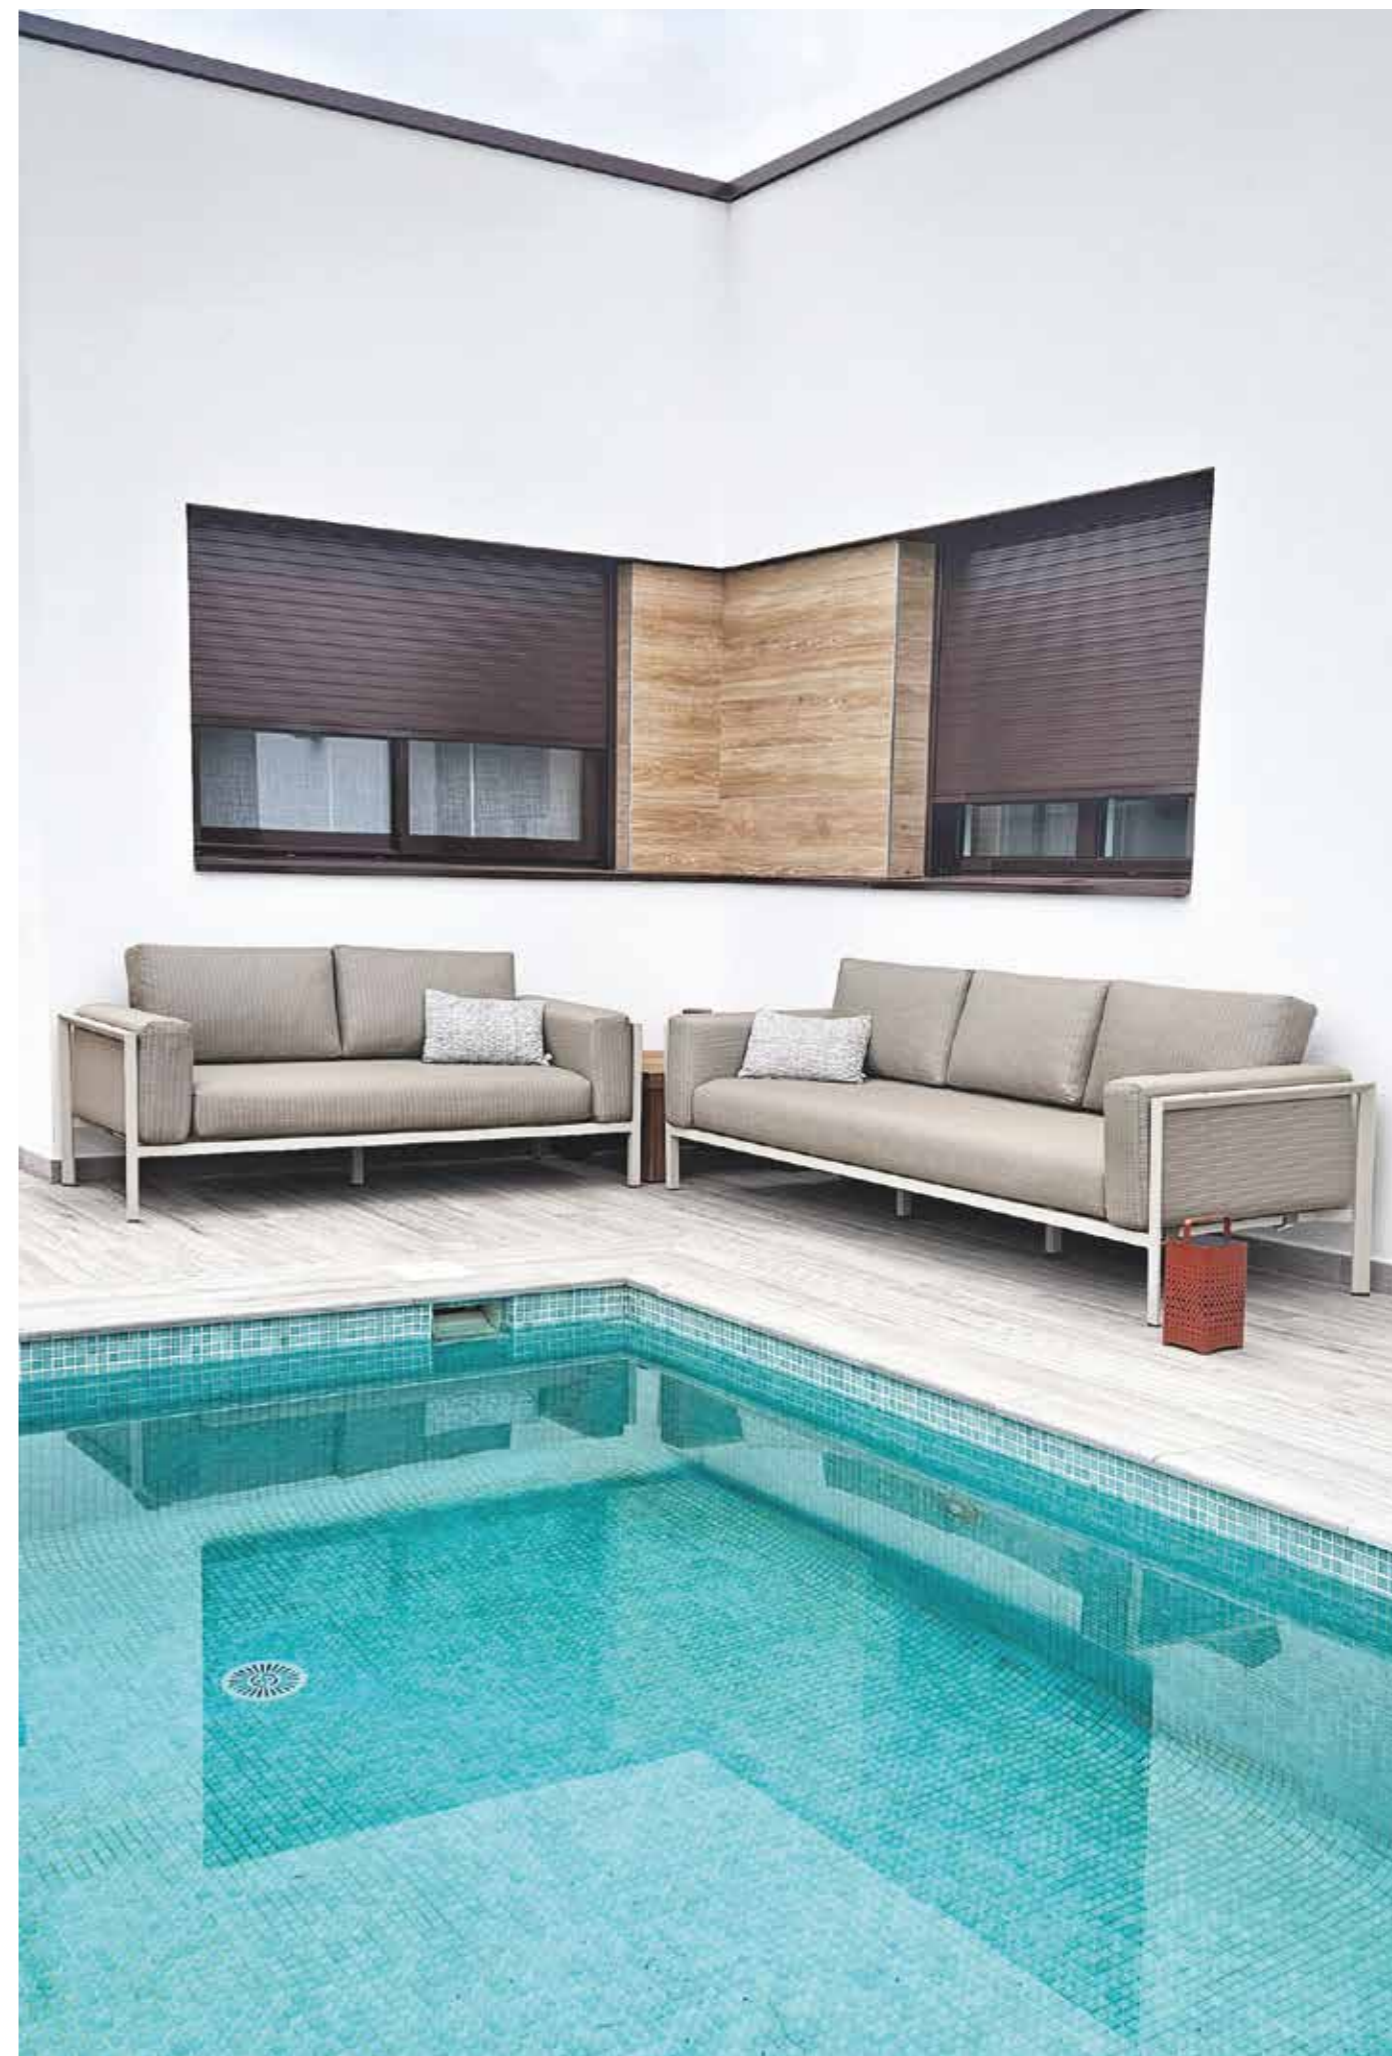

ALICE lámpara de suelo

KENYA mesa de centro 165 x 75 cm / KENYA mesa de centro 75 x 75 cm / CUINA alfombra

REST

butaca con cojines

Ref. SK0037SN

Aluminio arena
Cojin olifin beige_

sofá 2 plazas con cojines

Ref. SK0038SN