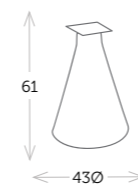

base mesa auxiliar redonda [POT]

Ref. 265.22

_Polietileno negro

Ref. 265.21

_Polietileno blanco