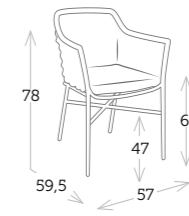

sillón comedor con cojín

Ref. DA639ROBL

_Aluminio negro
Cuerda sintética
gris oscuro_
Cojín olefin gris_

Ref. DA639ROWH

_Aluminio blanco artic
Cuerda sintética
blanco-beige_
Cojín olefin beige_