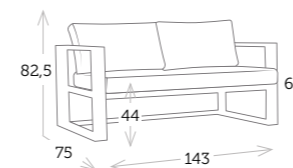

sofá 2 plazas con cojines

- Ref. CAAS6402CCC
  _Aluminio carbón
  Cojines polyester gris_
- Ref. CAAS6402CHC
  _Aluminio champagne
  Cojines polyester khaki_
- Ref. CAAS6402WHC
  _Aluminio blanco
  Cojines polyester gris_