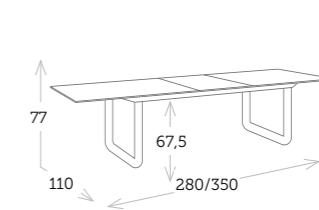

mesa comedor extensible [top cristal] VERONA

- Ref. TAGG637T28ECC
  _Aluminio carbón
  Cristal gris_
- Ref. TAGG637T28ECH
  _Aluminio champagne
  Cristal cappuccino_
- Ref. TAGG637T28EWH
  _Aluminio blanco
  Cristal blanco_