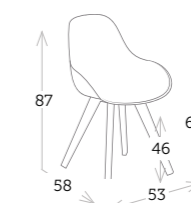

sillón comedor