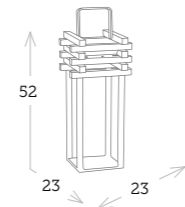

1. Ref. SK0001CC
   Aluminio carbón Teca
2. Ref. SK0001WH
   Aluminio blanco Teca

lámpara solar suelo

1. Ref. SK0002CC
   Aluminio carbón Teca
2. Ref. SK0002WH
   Aluminio blanco Teca