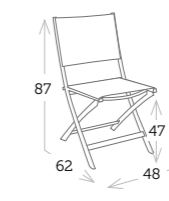

sillón comedor apilable ROSY

Ref. CTX603CCSB

_Aluminio carbón
Sling silverblack_

Ref. CTX603CHKH

_Aluminio champagne
Sling khaki_

Ref. CTX603WHKH

_Aluminio blanco
Sling khaki_

Ref. CTX603WHSB

_Aluminio blanco
Sling blanco_

Ref. CTX603WHWH

_Aluminio blanco
Sling blanco_