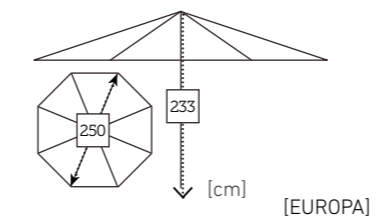

PARASOLES AMIRAL

DROP sillón apilable negro / CASTOR mesa 148 ø carbón teca/ LUX lámpara sobremesa

PARASOLES
CONTRACT/AMÉRICA
EUROPA

EUROPA parasol

294 AMÉRICA / EUROPA parasol

CONTRACT parasol

295

PARASOLES