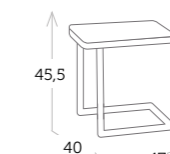

Ref. TAGA603STCC

■ _Aluminio carbón

Ref. TAGA603STCC

■ _Aluminio champagne

Ref. TAGA603STWH

■ _Aluminio blanco

mesa auxiliar aluminio VERONA