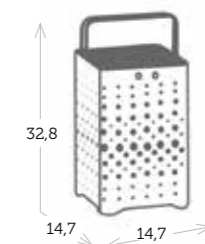

lámpara solar suelo

- Ref. SN0040CC
  _Aluminio carbón
- Ref. SN0040GR
  _Aluminio verde
- Ref. SN0040TR
  _Aluminio terracota
- Ref. SN0040SN
  _Aluminio arena
- Ref. SN0040WH
  _Aluminio blanco