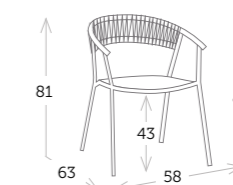

sillón comedor apilable

Ref. CBT695CC

- _Aluminio carbón
- Cuerda sintética negra_
- Sling negro_

Ref. CBT695WH

- _Aluminio blanco
- Cuerda sintética gris_
- Sling silverblack_