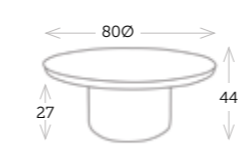

mesa centro [top cerámica]

- Ref. CACS5315T8DCC
  _Aluminio carbón
  Porcelánico nebla_
- Ref. CACS5 315T8DWH
  _Aluminio blanco
  Porcelánico hielo_