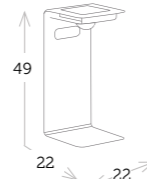

1. Ref. SK0014CC
    _Aluminio carbón
2. Ref. SK0014WH
    _Aluminio blanco

lámpara solar suelo

1. Ref. SK0013CC
    _Aluminio carbón
2. Ref. SK0013WH
    _Aluminio blanco