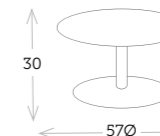

mesa auxiliar redonda [top aluminio] LA VIDA

- Ref. TAGA131ST6WH _Aluminio blanco