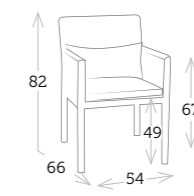

Ref. CTX835ANC

_Aluminio carbón
Olesling antracita_

Ref. CTX835KHC

_Aluminio champagne
Sling khaki_

Ref. CTX835WHC

_Aluminio blanco
Sling blanco_

sillón comedor con cojines [Lisbon]