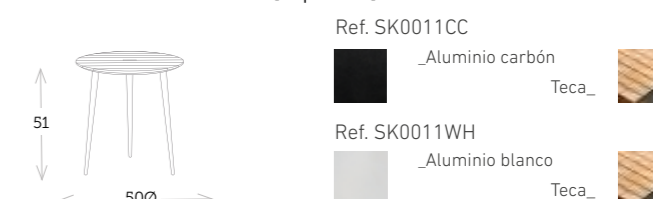

Ref. SK0029CC

Aluminio carbón
Teca_

Ref. SK0029WH

Aluminio blanco
Teca_

MESAS DE CENTRO Y AUXILIARES LAZIO

DROP sillón apilable

mesa auxiliar redonda [top teca]

mesa auxiliar redonda [top teca]