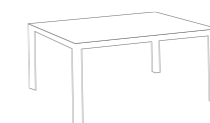

**DUNA [126]
[NOVEDAD]**