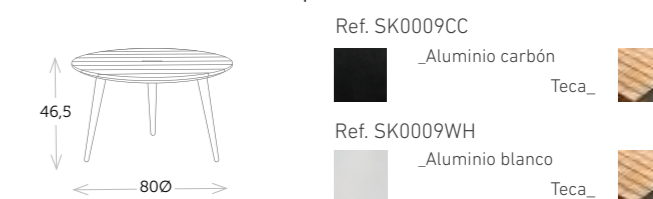

mesa auxiliar redonda [top teca]