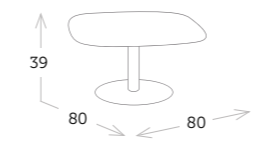

butaca con cojín

Ref. CBTS6101KHC
Cuerda sintética khaki
Cojín agora khaki_

sofá 2 plazas con cojines

Ref. CBTS6102KHC
Cuerda sintética khaki
Cojín agora khaki_

mesa centro [top cristal]

Ref. CAGS610ST4WH
Aluminio blanco
Top cristal blanco mate_