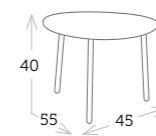

mesa centro [top aluminio]

- Ref. DT041BL
  _Aluminio negro
- Ref. DT041WH
  _Aluminio blanco artic