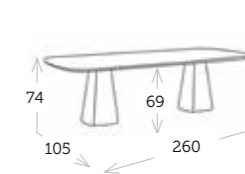

124 RIO LIGHT sillón apilable blanco artic

CAMPUS sillón blanco

mesa comedor cuadrada

Ref. TAGC107T88DWB

- _Aluminio carbón
- Porcelánico nebla_

Ref. TAGT107T88FSC

- _Aluminio blanco
- Madera de teca_

mesa comedor rectangular