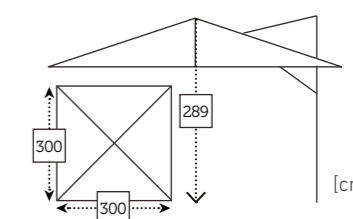

PARASOLES AMIRAL

DROP sillón apilable negro / CASTOR mesa 148 ø carbón teca/ LUX lámpara sobremesa

PARASOLES
CONTRACT/AMÉRICA
EUROPA

EUROPA parasol

294 AMÉRICA / EUROPA parasol

CONTRACT parasol

295

PARASOLES