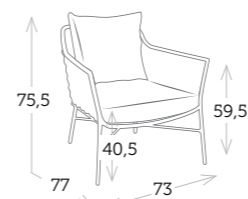

butaca con cojines

- Ref. DA718ROBL
  _Aluminio negro
  Cuerda sintética gris oscuro_
- Cojines olefin gris_
- Ref. DA718ROWH
  _Aluminio blanco artic
  Cuerda sintética blanco beige_
- Cojines olefin beige_