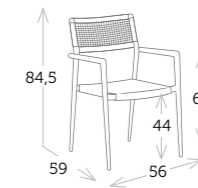

sillón comedor apilable

Ref. CBT957WHGR

Aluminio blanco
Cuerda sintética gris_