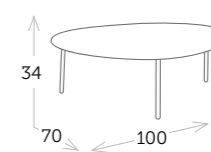

mesa centro [top aluminio]

- Ref. DT042BL
  _Aluminio negro
- Ref. DT042WH
  _Aluminio blanco artic