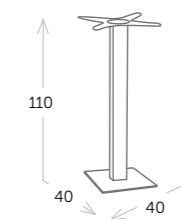

base mesa bar, columna cuadrada, pletina cuadrada [IRIS]

Ref. GT608FBARCC

_Aluminio carbón

Ref. GT608FBARCH

_Aluminio champagne

Ref. GT608FBARWH

_Aluminio blanco