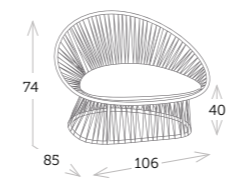

butaca con cojín

Ref. CBTS6101KHC
Cuerda sintética khaki
Cojín agora khaki_