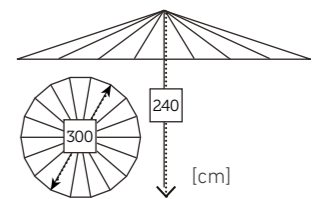

PARASOLES SPHINX

UNA tumbona apilable carbón

PARASOLES SP ALU

PARASOLES PAGODA

JULY tumbona apilable blanca / APOLLO mesa auxiliar 44 ø blanca

PARASOLES BASES

↑ 10 ↓
D4745C 35 kg ø 25/55

↑ 9 ↓
D4801C 50 kg ø 25/55