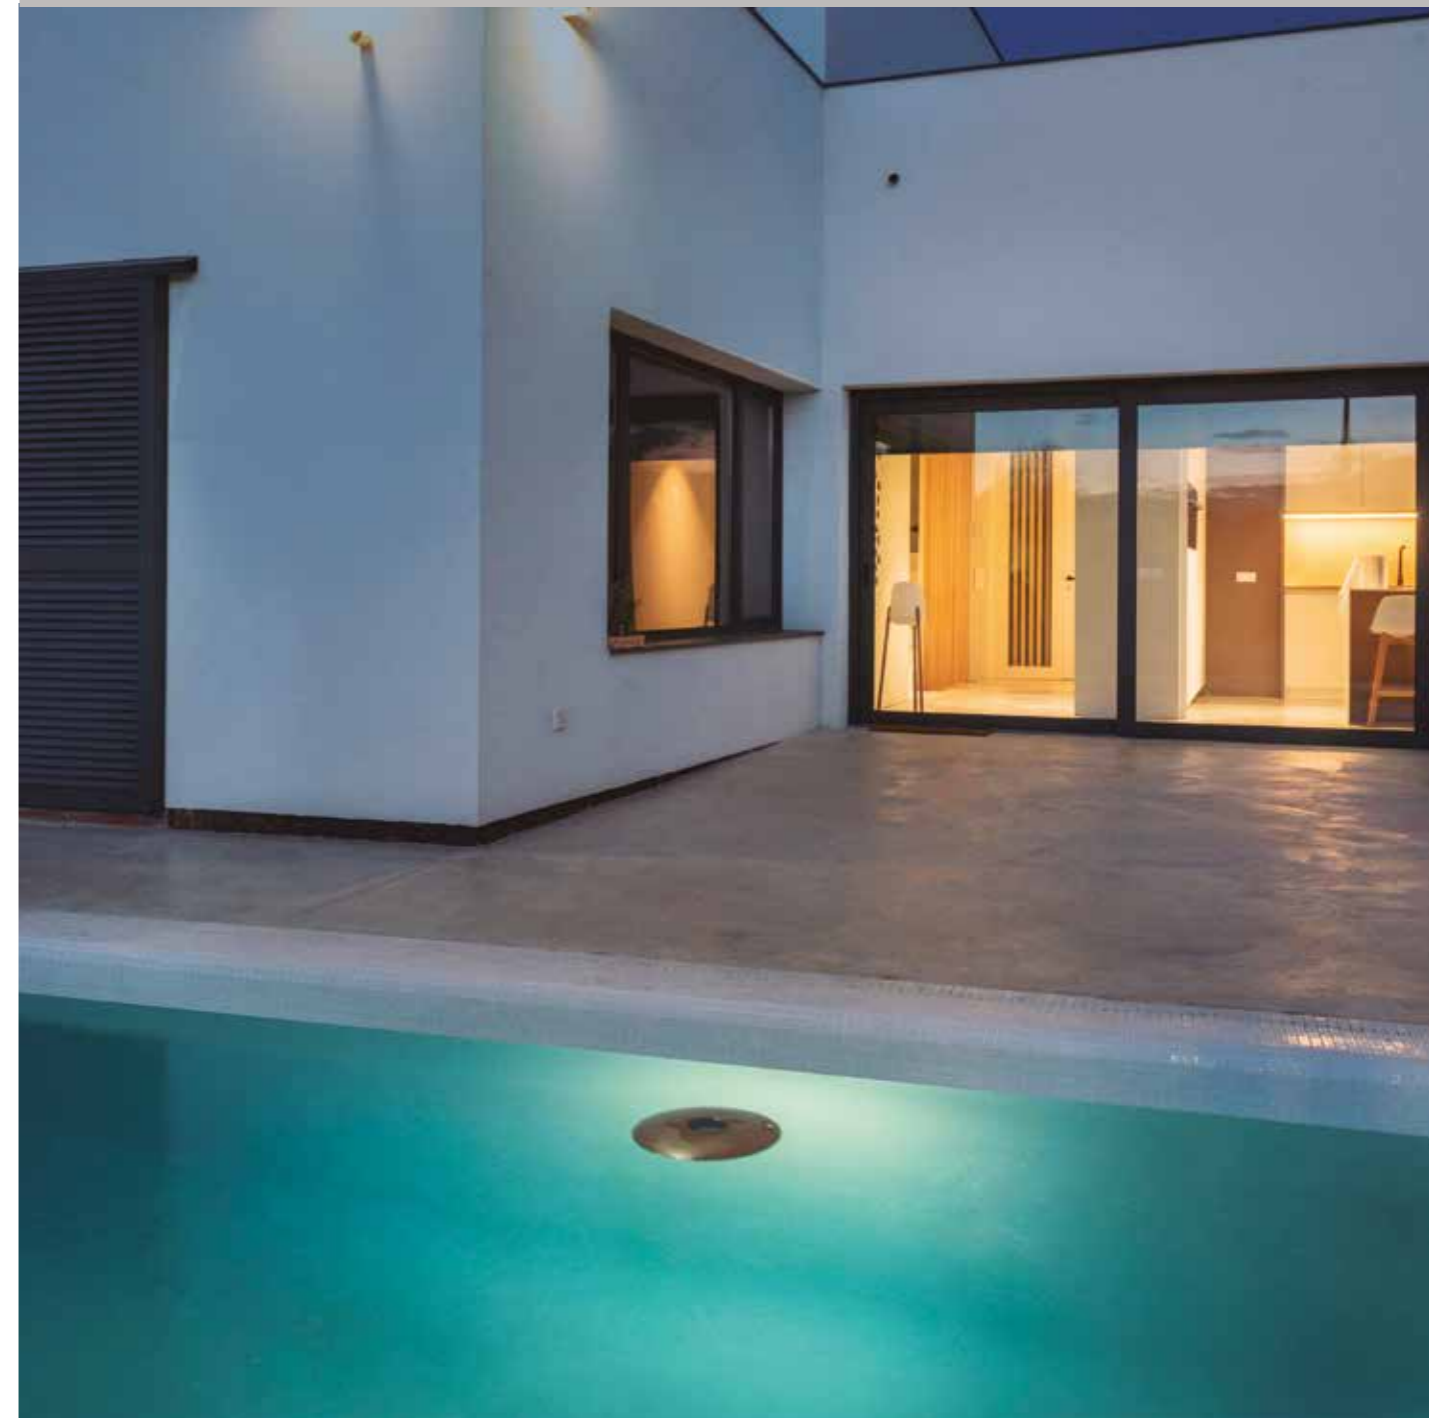

LOTUS

calma.

lámpara inalámbrica flotante