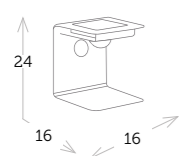

ILUMINACIÓN LUMO

1. Ref. SK0014CC
    _Aluminio carbón
2. Ref. SK0014WH
    _Aluminio blanco

1. Ref. SK0013CC
    _Aluminio carbón
2. Ref. SK0013WH
    _Aluminio blanco

SPARK

1. Ref. SK0016CC
    Aluminio carbón Teca
2. Ref. SK0016WH
    Aluminio blanco Teca

1. Ref. SK0015CC
    Aluminio carbón Teca
2. Ref. SK0015WH
    Aluminio blanco Teca