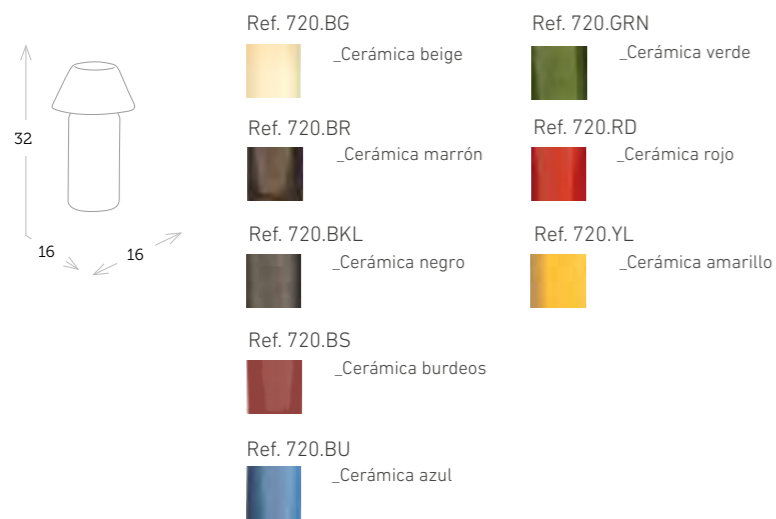

lámpara cerámica inalámbrica sobremesa