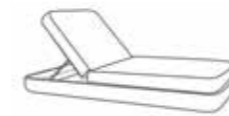

ARTIC [192]
[NOVEDAD]