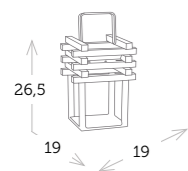

ILUMINACIÓN BLOC

1. Ref. SK0001CC
   Aluminio carbón Teca
2. Ref. SK0001WH
   Aluminio blanco Teca

1. Ref. SK0002CC
   Aluminio carbón Teca
2. Ref. SK0002WH
   Aluminio blanco Teca

LUX

1. Ref. SK0005CC
   Aluminio carbón Teca
2. Ref. SK0005WH
   Aluminio blanco Teca

1. Ref. SK0006CC
   Aluminio carbón Teca
2. Ref. SK0006WH
   Aluminio blanco Teca

1. Ref. SK0003CC
   _Aluminio carbón
2. Ref. SK0003WH
   _Aluminio blanco

1. Ref. SK0004CC
   _Aluminio carbón
2. Ref. SK0004WH
   _Aluminio blanco