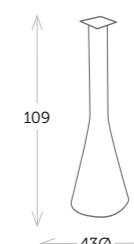

base mesa bar redonda [POT]

Ref. 268.22

_Polietileno negro

Ref. 268.21

_Polietileno blanco