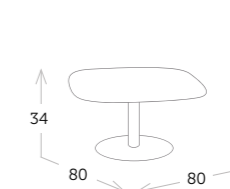

mesa centro [top cristal]

Ref. CAGS610STWH

_Aluminio blanco
Cristal blanco_