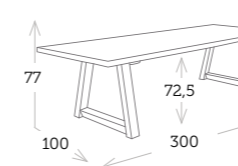

Ref. KFB0004

_Teca reciclada

mesa comedor rectangular [top teca]