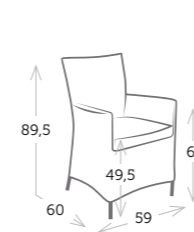

UNA mesa 200 x 90 cm champagne capuccino

sillón comedor con cojín [California]

Ref. CTX835ANC

_Aluminio carbón
Olesling antracita_

Ref. CTX835KHC

_Aluminio champagne
Sling khaki_

Ref. CTX835WHC

_Aluminio blanco
Sling blanco_