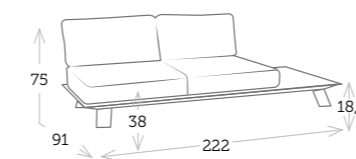

sofá 2 plazas con cojines

Ref. CAWS6192W0CCC

_Aluminio carbón

Cojines agora grafito_

_Madera teca