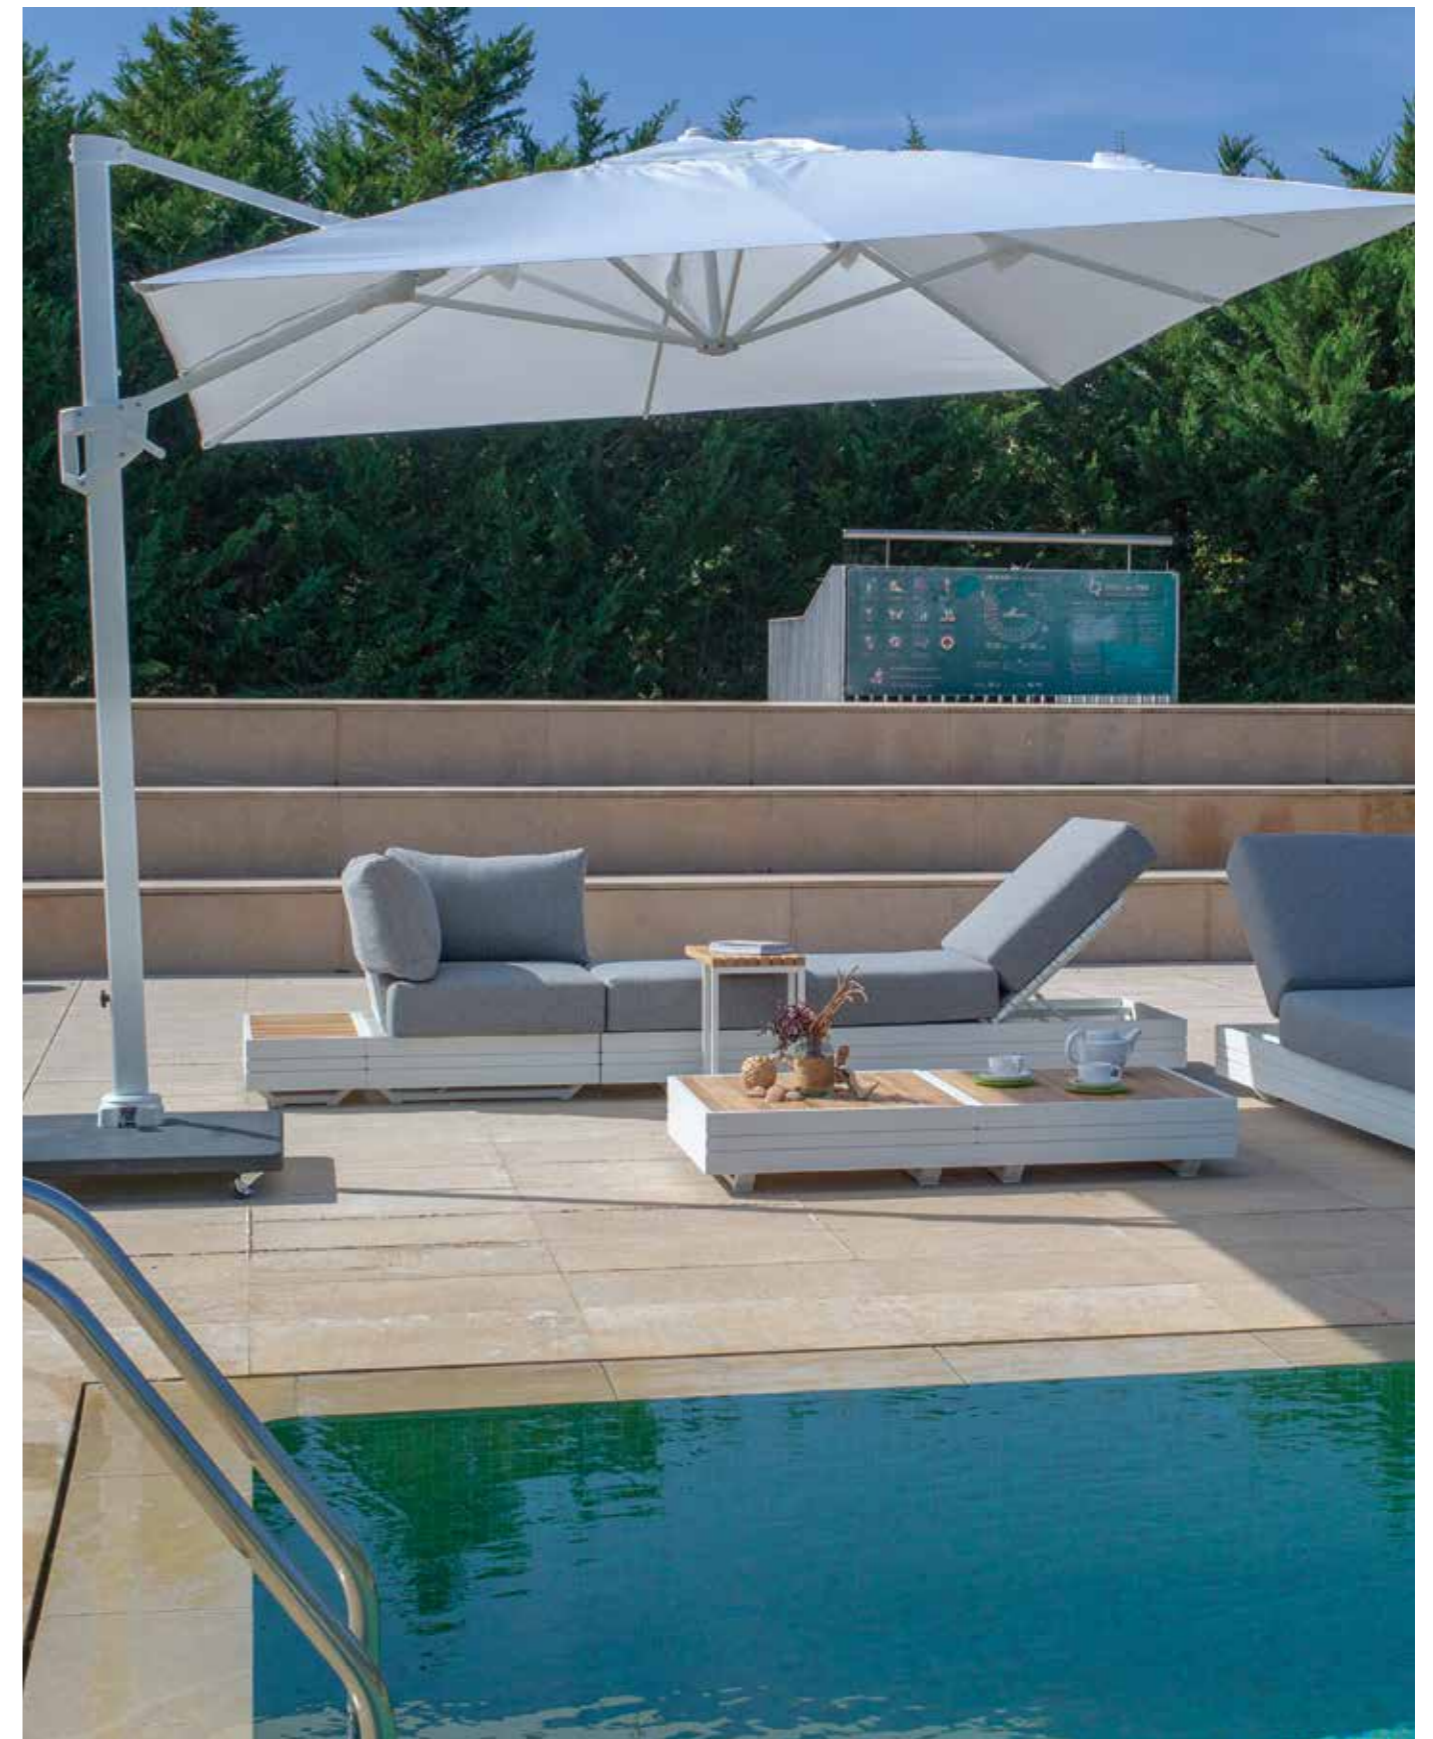

PARASOLES LIVORNO LED

PARASOLES

PARASOLES

PARASOLES DE LUXE

RIO sillón apilable negro / Kenya mesa 160 cm ø

CALIFORNIA sillón olesling antracita / Kenya mesa 160 cm ø

PARASOLES TRISTAN

LARGO sofá