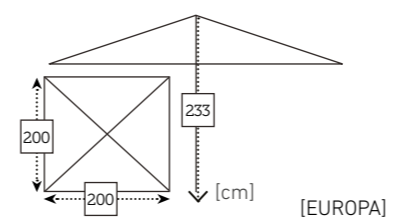

PARASOLES AMIRAL

DROP sillón apilable negro / CASTOR mesa 148 ø carbón teca/ LUX lámpara sobremesa

PARASOLES
CONTRACT/AMÉRICA
EUROPA

EUROPA parasol

294 AMÉRICA / EUROPA parasol

CONTRACT parasol

295

PARASOLES