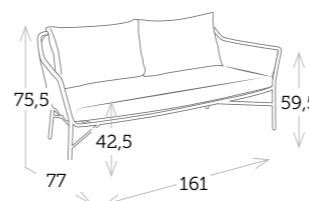

sofá 2 plazas con cojines

- Ref. DA719ROBL
  _Aluminio negro
  Cuerda sintética gris oscuro_
- Cojines olefin gris_
- Ref. DA719ROWH
  _Aluminio blanco artic
  Cuerda sintética blanco beige_
- Cojines olefin beige_

mesa centro [top aluminio]

- Ref. DT041BL
  _Aluminio negro
- Ref. DT041WH
  _Aluminio blanco artic