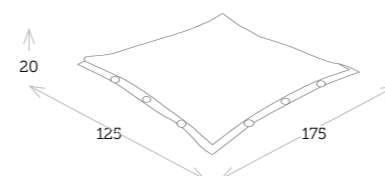

puff de piscina flotante

Ref. 676SAB	Ref. 660ANT	Ref. 661ROU	Ref. 662VER
Ref.002RBN	Ref. 668TIL	Ref. 664BLE	Ref. 665ORA
	Ref. 669JAD	Ref. 670GRI	Ref. 671NAV