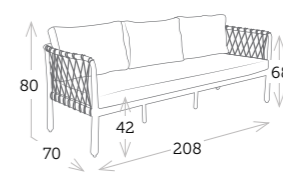

sofá 3 plazas con cojines

1. Ref. CBTS9263GRC
   _Aluminio carbón
   Cojines agora sasha gris_
2. Cuerda sintética gris_
3. Ref. CBTS9263KHC
   _Aluminio blanco
   Cojin agora khaki_
4. Cuerda sintética khaki_