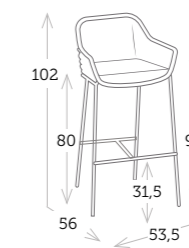

taburete bar con cojín

Ref. DAB683ROBL

_Aluminio negro
Cuerda sintética
gris oscuro_
Cojín olefin gris_

Ref. DAB683ROWH

_Aluminio blanco artic
Cuerda sintética
blanco-beige_
Cojín olefin beige_