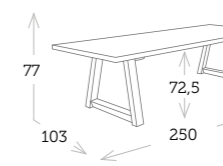

Ref. KFA0013

_Teca reciclada

mesa comedor rectangular [top teca]