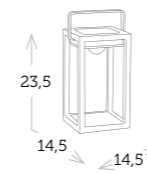

1. Ref. SK0006CC
   Aluminio carbón Teca
2. Ref. SK0006WH
   Aluminio blanco Teca

lámpara solar sobremesa