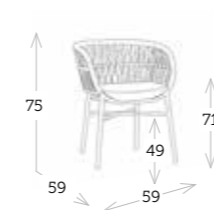

ESSENTIAL mesa 152 / 210 x 90 cm champagne teca

LAZIO mesa de centro

DROP

sillón comedor apilable con cojín

Ref. DA728ROBL

_Aluminio negro
Cuerda sintética gris oscuro_

Ref. DA728ROTP

_Aluminio taupé
Cuerda sintética blanco-beige_