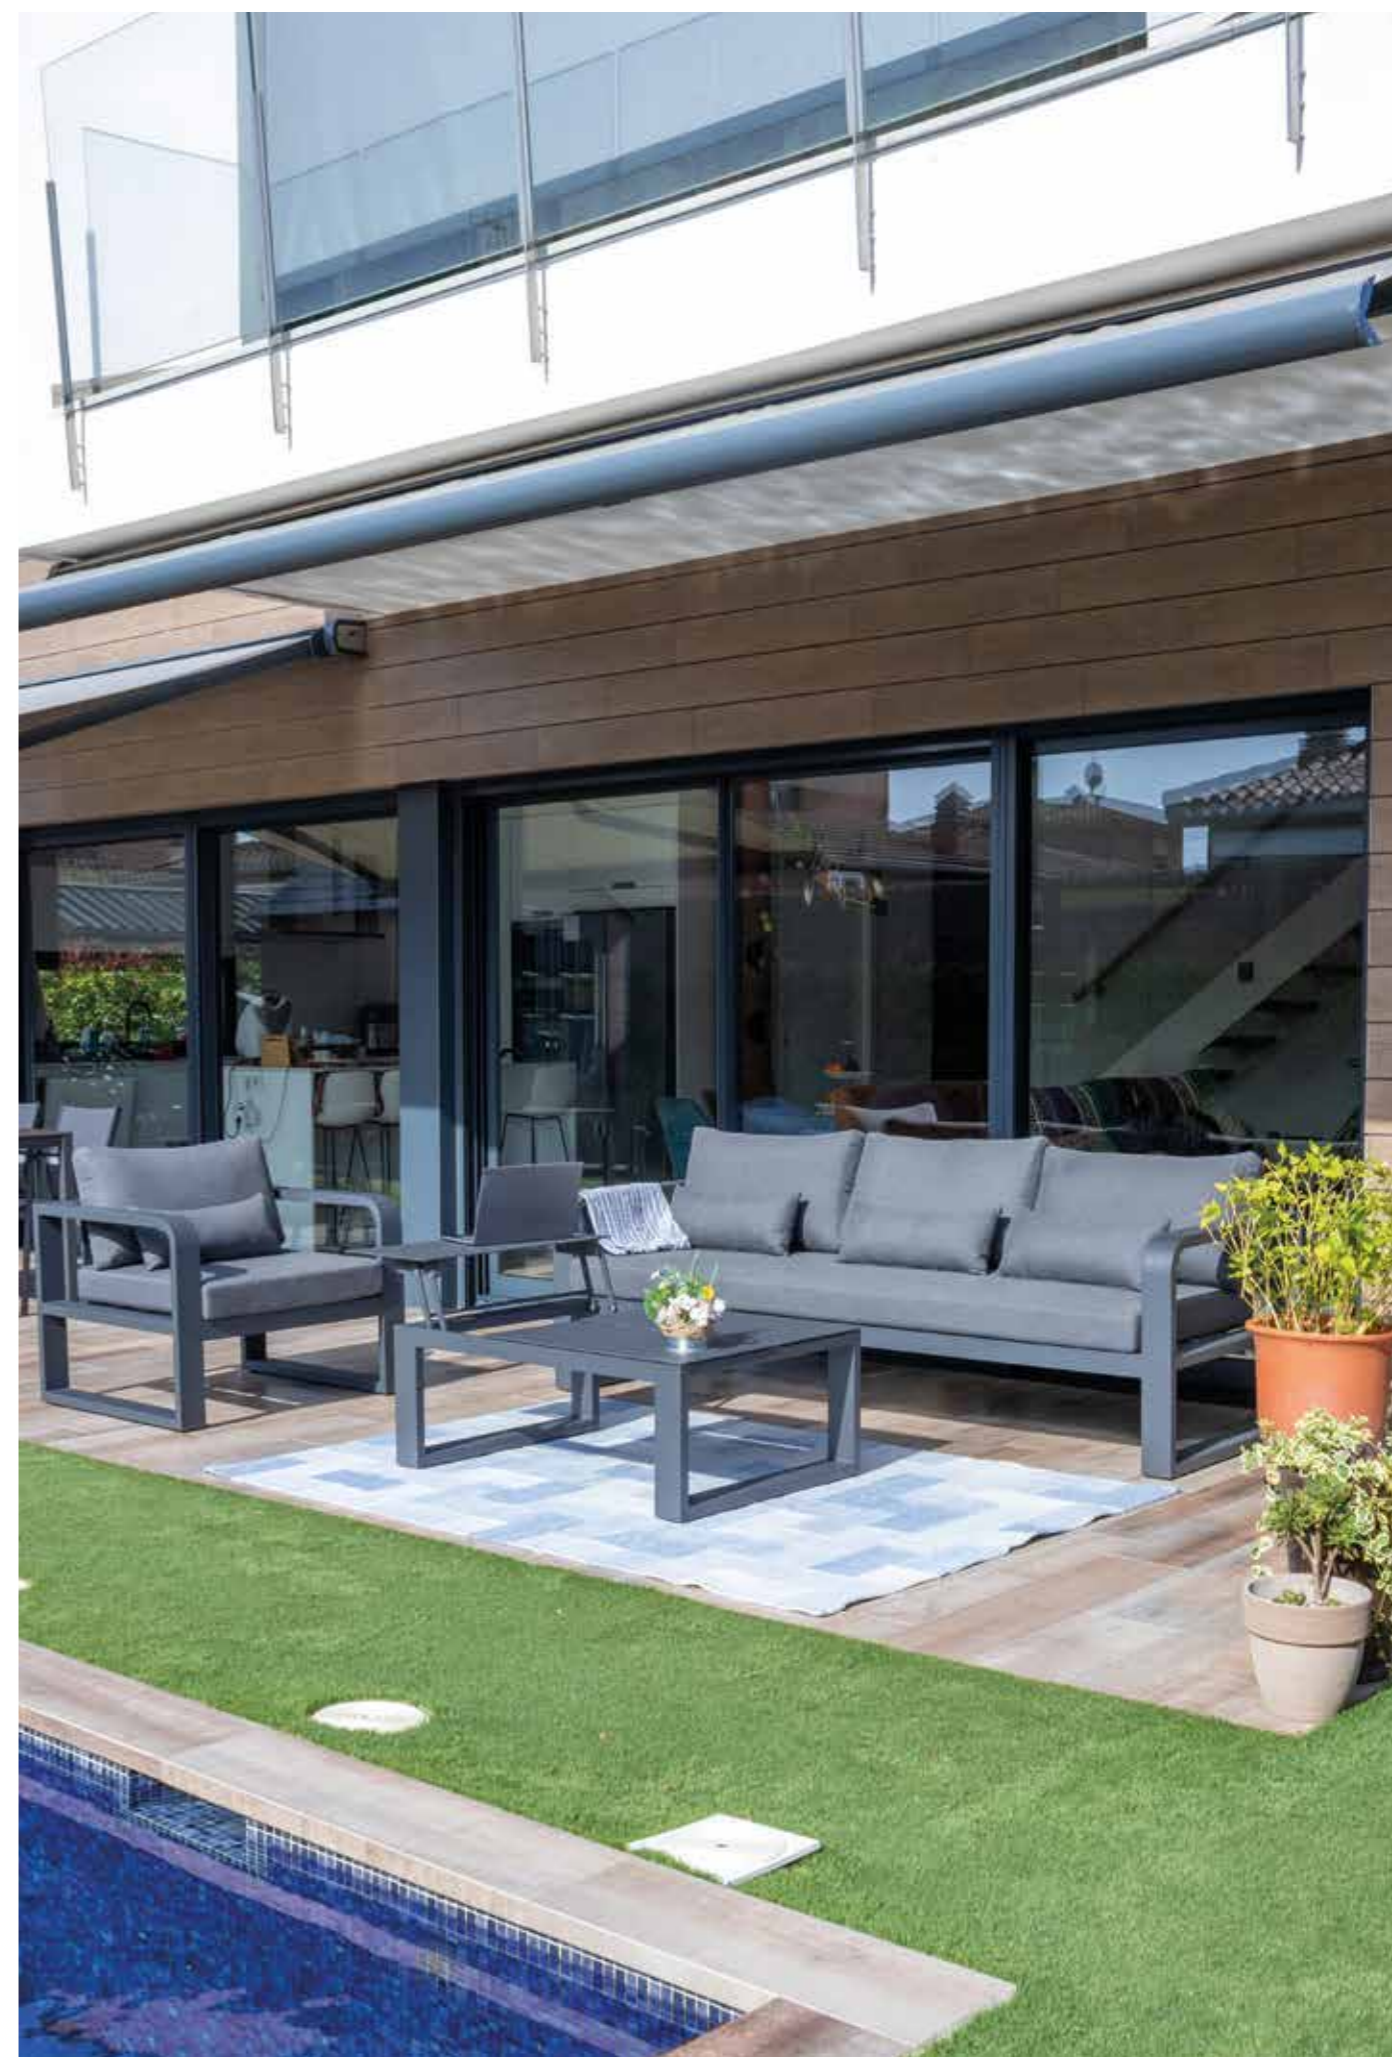

BUTACAS Y SOFAS

FERMO

FERMO es una colección completamente modular. Se caracteriza por su confort y su estructura robusta de aluminio. Sus cojines están enfundados con un tejido llamado AGORA, el cual es excelente para afrontar las inclemencias del exterior. Además, llevan una funda interior impermeable lo que ayuda a que el mueble se encuentre en óptimas condiciones. Gracias a su versatilidad, puede ser apto tanto para espacios pequeños como para grandes ambientes.

FERMO is a completely modular collection. It is characterized by its comfort and sturdy aluminum structure. Its cushions are covered with a fabric called AGORA, which is excellent for withstanding outdoor elements. Additionally, they have an inner waterproof cover, which helps keep the furniture in optimal condition. Thanks to its versatility, it can be suitable for both small spaces and large environments.