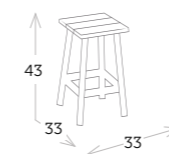

taburete aluminio MESSINA

Ref. CAA712CC

■ _Aluminio carbón

Ref. CAA712CH

■ _Aluminio champagne

Ref. CAA712WH

■ _Aluminio blanco

mesa servicio plegable con bandeja extraíble MIAMI