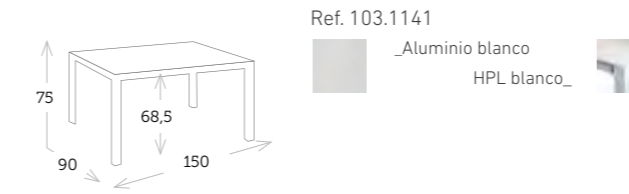

mesa comedor rectangular [top hpl]