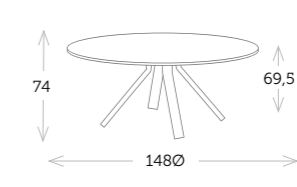

CASTOR

DROP sillón apilable negro

DROP sillón apilable negro

mesa comedor redonda [top teca]

Ref. TAGT766T18RCC
 _Aluminio carbón
 Madera teca_

Ref. TAGT766T18RWH
 _Aluminio blanco
 Madera teca_

mesa comedor redonda [top teca]