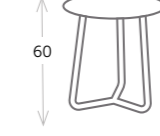

mesa auxiliar redonda [top aluminio] APOLLO

- Ref. CTX710ST6CC _Aluminio carbón
- Ref. CTX710ST6CH _Aluminio champagne
- Ref. CTX710ST6WH _Aluminio blanco