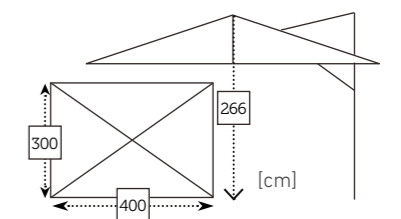

PARASOLES AMIRAL

DROP sillón apilable negro / CASTOR mesa 148 ø carbón teca/ LUX lámpara sobremesa

PARASOLES
CONTRACT/AMÉRICA
EUROPA

EUROPA parasol

294 AMÉRICA / EUROPA parasol

CONTRACT parasol

295

PARASOLES