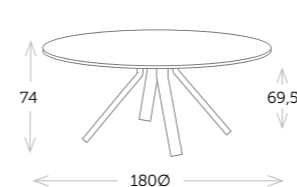

CASTOR

DROP sillón apilable negro

DROP sillón apilable negro

mesa comedor redonda [top teca]

Ref. TAGT766T18RCC
 _Aluminio carbón
 Madera teca_

Ref. TAGT766T18RWH
 _Aluminio blanco
 Madera teca_

mesa comedor redonda [top teca]