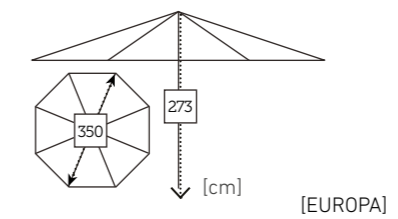

PARASOLES AMIRAL

DROP sillón apilable negro / CASTOR mesa 148 ø carbón teca/ LUX lámpara sobremesa

PARASOLES
CONTRACT/AMÉRICA
EUROPA

EUROPA parasol

294 AMÉRICA / EUROPA parasol

CONTRACT parasol

295

PARASOLES