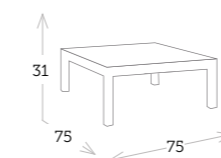

mesa centro cuadrada [top cristal] UNA

Ref. 706GBL

_Aluminio carbón
Cristal gris_

Ref. 202GCH

_Aluminio champagne
Cristal cappuccino_

Ref. 706GWHGR

_Aluminio blanco
Cristal gris_

Ref. 706GWHCP

_Aluminio blanco
Cristal cappuccino_

Ref. 706GWH

_Aluminio blanco
Cristal blanco_