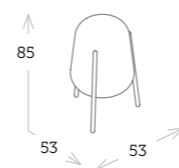

lámpara con cable

- Ref. 701.2153
   _Polietileno blanco
   Madera de iroko_