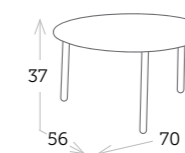

mesa auxiliar redonda [top teca]

MESAS DE CENTRO Y AUXILIARES RIO

mesa centro [top aluminio]

Ref. DT040BL

Aluminio negro

Ref. DT040WH

Aluminio blanco

mesa centro [top aluminio]