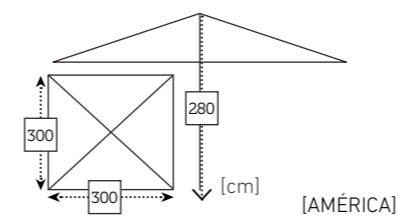

PARASOLES AMIRAL

DROP sillón apilable negro / CASTOR mesa 148 ø carbón teca/ LUX lámpara sobremesa

PARASOLES
CONTRACT/AMÉRICA
EUROPA

EUROPA parasol

294 AMÉRICA / EUROPA parasol

CONTRACT parasol

295

PARASOLES