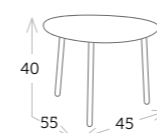

mesa centro [top aluminio]