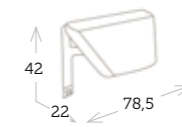

respaldo corner con cojín

- Ref. CAAS620AWHC
 _Aluminio blanco
 Cojines polyester khaki_

respaldo corner con cojín

- Ref. CAAS620ACCC
 _Aluminio carbón
 Cojines polyester gris_
 Ref. CAAS620AWHC
 _Aluminio blanco
 Cojines polyester khaki_