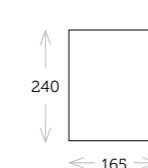

alfombra rectangular polipropileno reciclado

Ref. 194.RM240.9109D