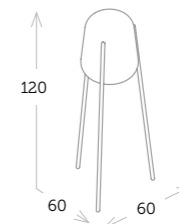

LLUM

calma.

lámpara con cable

- Ref. 701.2153
 _Polietileno blanco
 Madera de iroko_

lámpara con cable

- Ref. 702.2153
 _Polietileno blanco
 Madera de iroko_

ILUMINACIÓN

NORMAL calma.