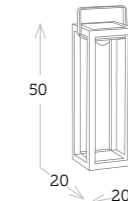

1. Ref. SK0003CC
   _Aluminio carbón
2. Ref. SK0003WH
   _Aluminio blanco

lámpara solar suelo