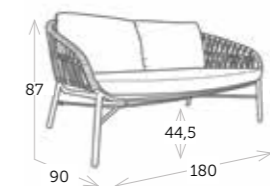

sofá 2 plazas con cojines

1. Ref. DA762ROTP
2. _Aluminio taupe
   - Cojines olefin beige_
   - _Cuerda sintética blanco-beige