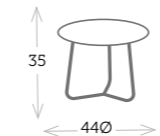

mesa auxiliar redonda [top aluminio] APOLLO

- Ref. CTX710STCC _Aluminio carbón
- Ref. CTX710STCH _Aluminio champagne
- Ref. CTX710STWH _Aluminio blanco