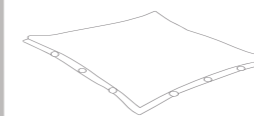

PUFF [204]
[NOVEDAD]

YORK [212]

CANNES [216]

RIO [202]

JULY [216]

THEMIS [216]

TUMBONAS Y PISCINA ARTIC

La tumbona ARTIC se caracteriza por su diseño con bordes redondeados y por el confort de sus cojines enfundados en un tejido AGORA.