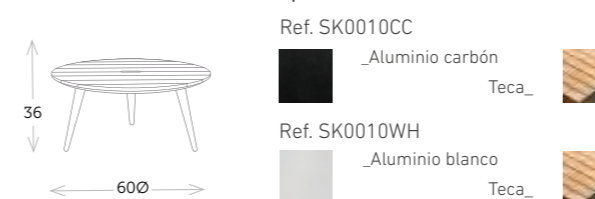

Ref. SK0029CC

Aluminio carbón
Teca_

Ref. SK0029WH

Aluminio blanco
Teca_

MESAS DE CENTRO Y AUXILIARES LAZIO

DROP sillón apilable

mesa auxiliar redonda [top teca]

mesa auxiliar redonda [top teca]