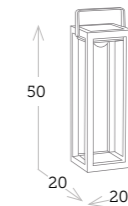

1. Ref. SK0005CC
   Aluminio carbón Teca
2. Ref. SK0005WH
   Aluminio blanco Teca

lámpara solar suelo