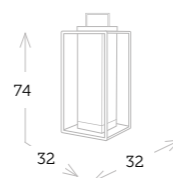

lámpara cerámica inalámbrica sobremesa

LOTUS

calma.

lámpara inalámbrica flotante

ILUMINACIÓN PACHA

lámpara solar suelo

- Ref. LPH9218-A1-C3
 Aluminio carbón Polyester canvas_
- Ref. LPH9218-A2-C3
 Aluminio blanco Polyester canvas_