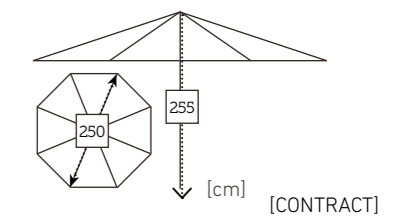

PARASOLES AMIRAL

DROP sillón apilable negro / CASTOR mesa 148 ø carbón teca/ LUX lámpara sobremesa

PARASOLES
CONTRACT/AMÉRICA
EUROPA

EUROPA parasol

294 AMÉRICA / EUROPA parasol

CONTRACT parasol

295

PARASOLES