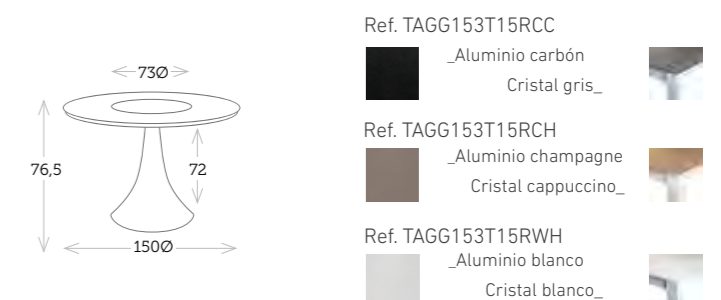

MESAS FANO

FANO es una colección de mesas circulares, que se destaca por su elegancia y versatilidad, ya que puede ser una excelente opción para interior y exterior.

The FANO collection is a series of circular tables that stand out for their elegance and versatility, making them an excellent choice for both indoor and outdoor use.

CALIFORNIA sillón khaki