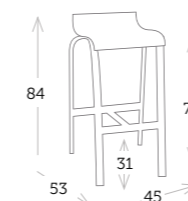

Ref. CTX958WHWH

_Aluminio blanco
Sling blanco_**silla comedor apilable PANAMA**

Ref. CTX958WCCSB

_Aluminio carbón
Sling silverblack_

Ref. CTX958WOCHKH

_Aluminio champagne
Sling khaki_

Ref. CTX958WOWHWH

_Aluminio blanco
Sling blanco_**taburete bar LUIS**