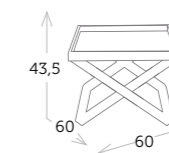

taburete aluminio MESSINA

Ref. CAA712CC

■ _Aluminio carbón

Ref. CAA712CH

■ _Aluminio champagne

Ref. CAA712WH

■ _Aluminio blanco

mesa servicio plegable con bandeja extraíble MIAMI