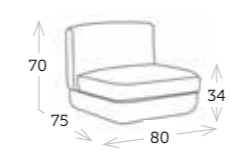

butaca con cojines

- Ref. CAAS3091WOCCC
  _Aluminio carbón
  Cojines agora grafito_
- Ref. CAAS3091WOWHC
  _Aluminio blanco
  Cojines agora khaki_