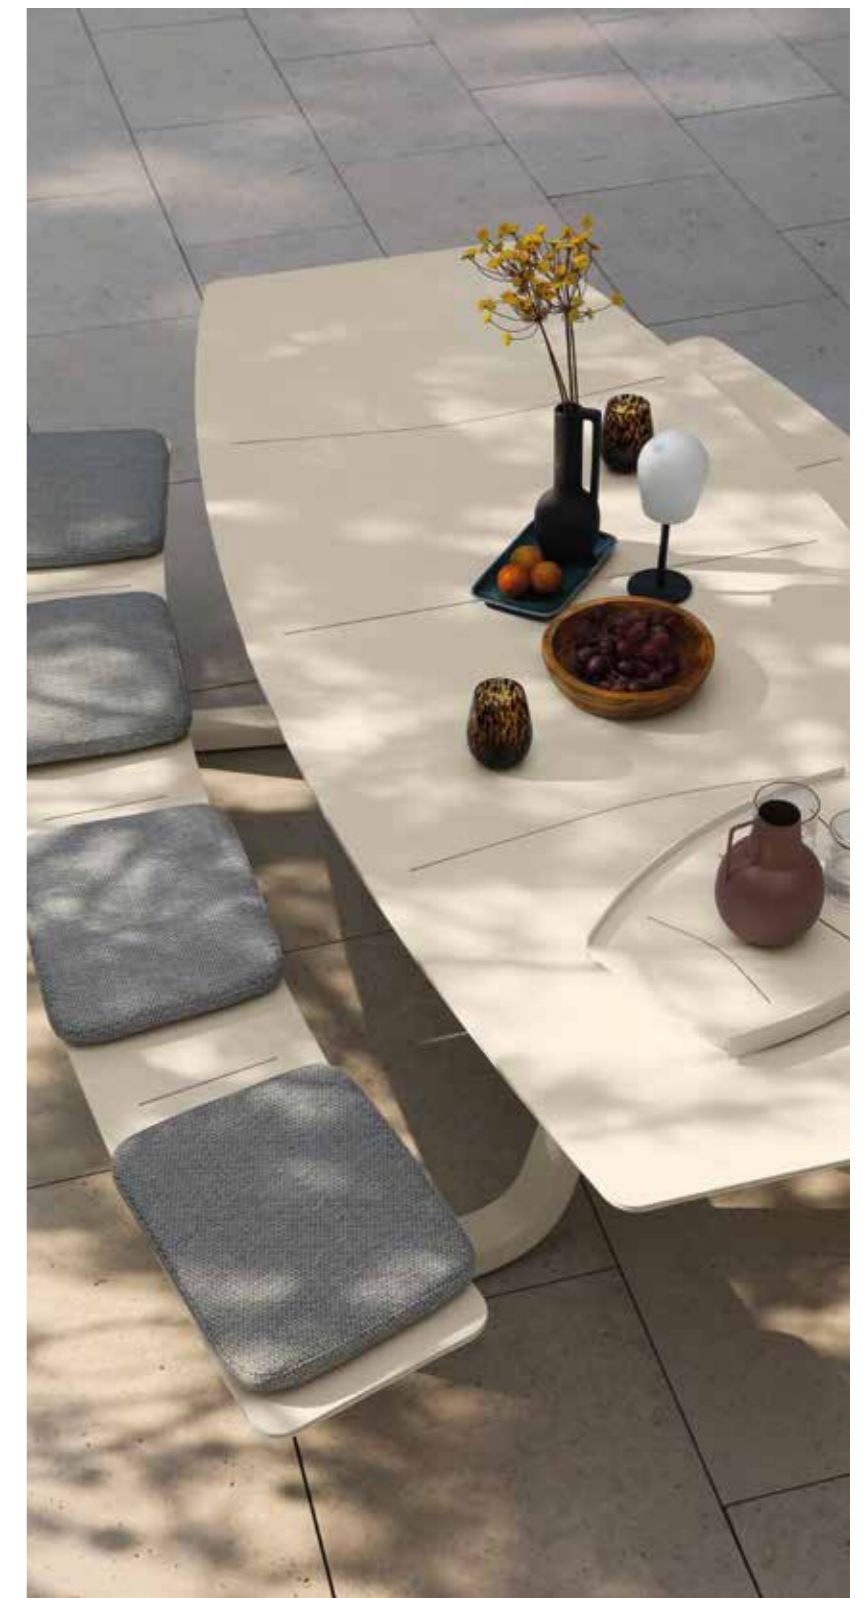

mesa picnic con cojines [top aluminio]

Ref. SK0048BSN

_Aluminio arena
Cojín sunproof beige_