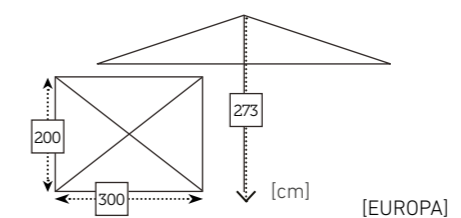

PARASOLES AMIRAL

DROP sillón apilable negro / CASTOR mesa 148 ø carbón teca/ LUX lámpara sobremesa

PARASOLES
CONTRACT/AMÉRICA
EUROPA

EUROPA parasol

294 AMÉRICA / EUROPA parasol

CONTRACT parasol

295

PARASOLES