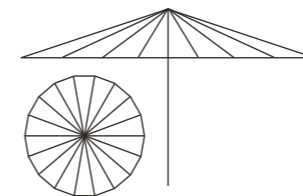

PAGODA [300]

**PALS ALUWOOD [278]
[NOVEDAD]**

SPHINX [296]

TRISTAN [288]

SP [298]

BASES [302]

PARASOLES PALS ALUWOOD

HARP sillón champagne / ESSENTIAL mesa 152 / 210 x 90 cm champagne teca