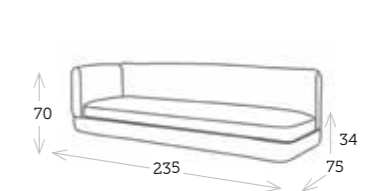

- Ref. CAAS3093LRCCC
  _Aluminio carbón
  Cojines agora grafito_
- Ref. CAAS3093LRWHC
  _Aluminio blanco
  Cojines agora khaki_