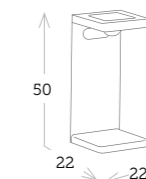

1. Ref. SK0016CC
    Aluminio carbón Teca
2. Ref. SK0016WH
    Aluminio blanco Teca

lámpara solar suelo