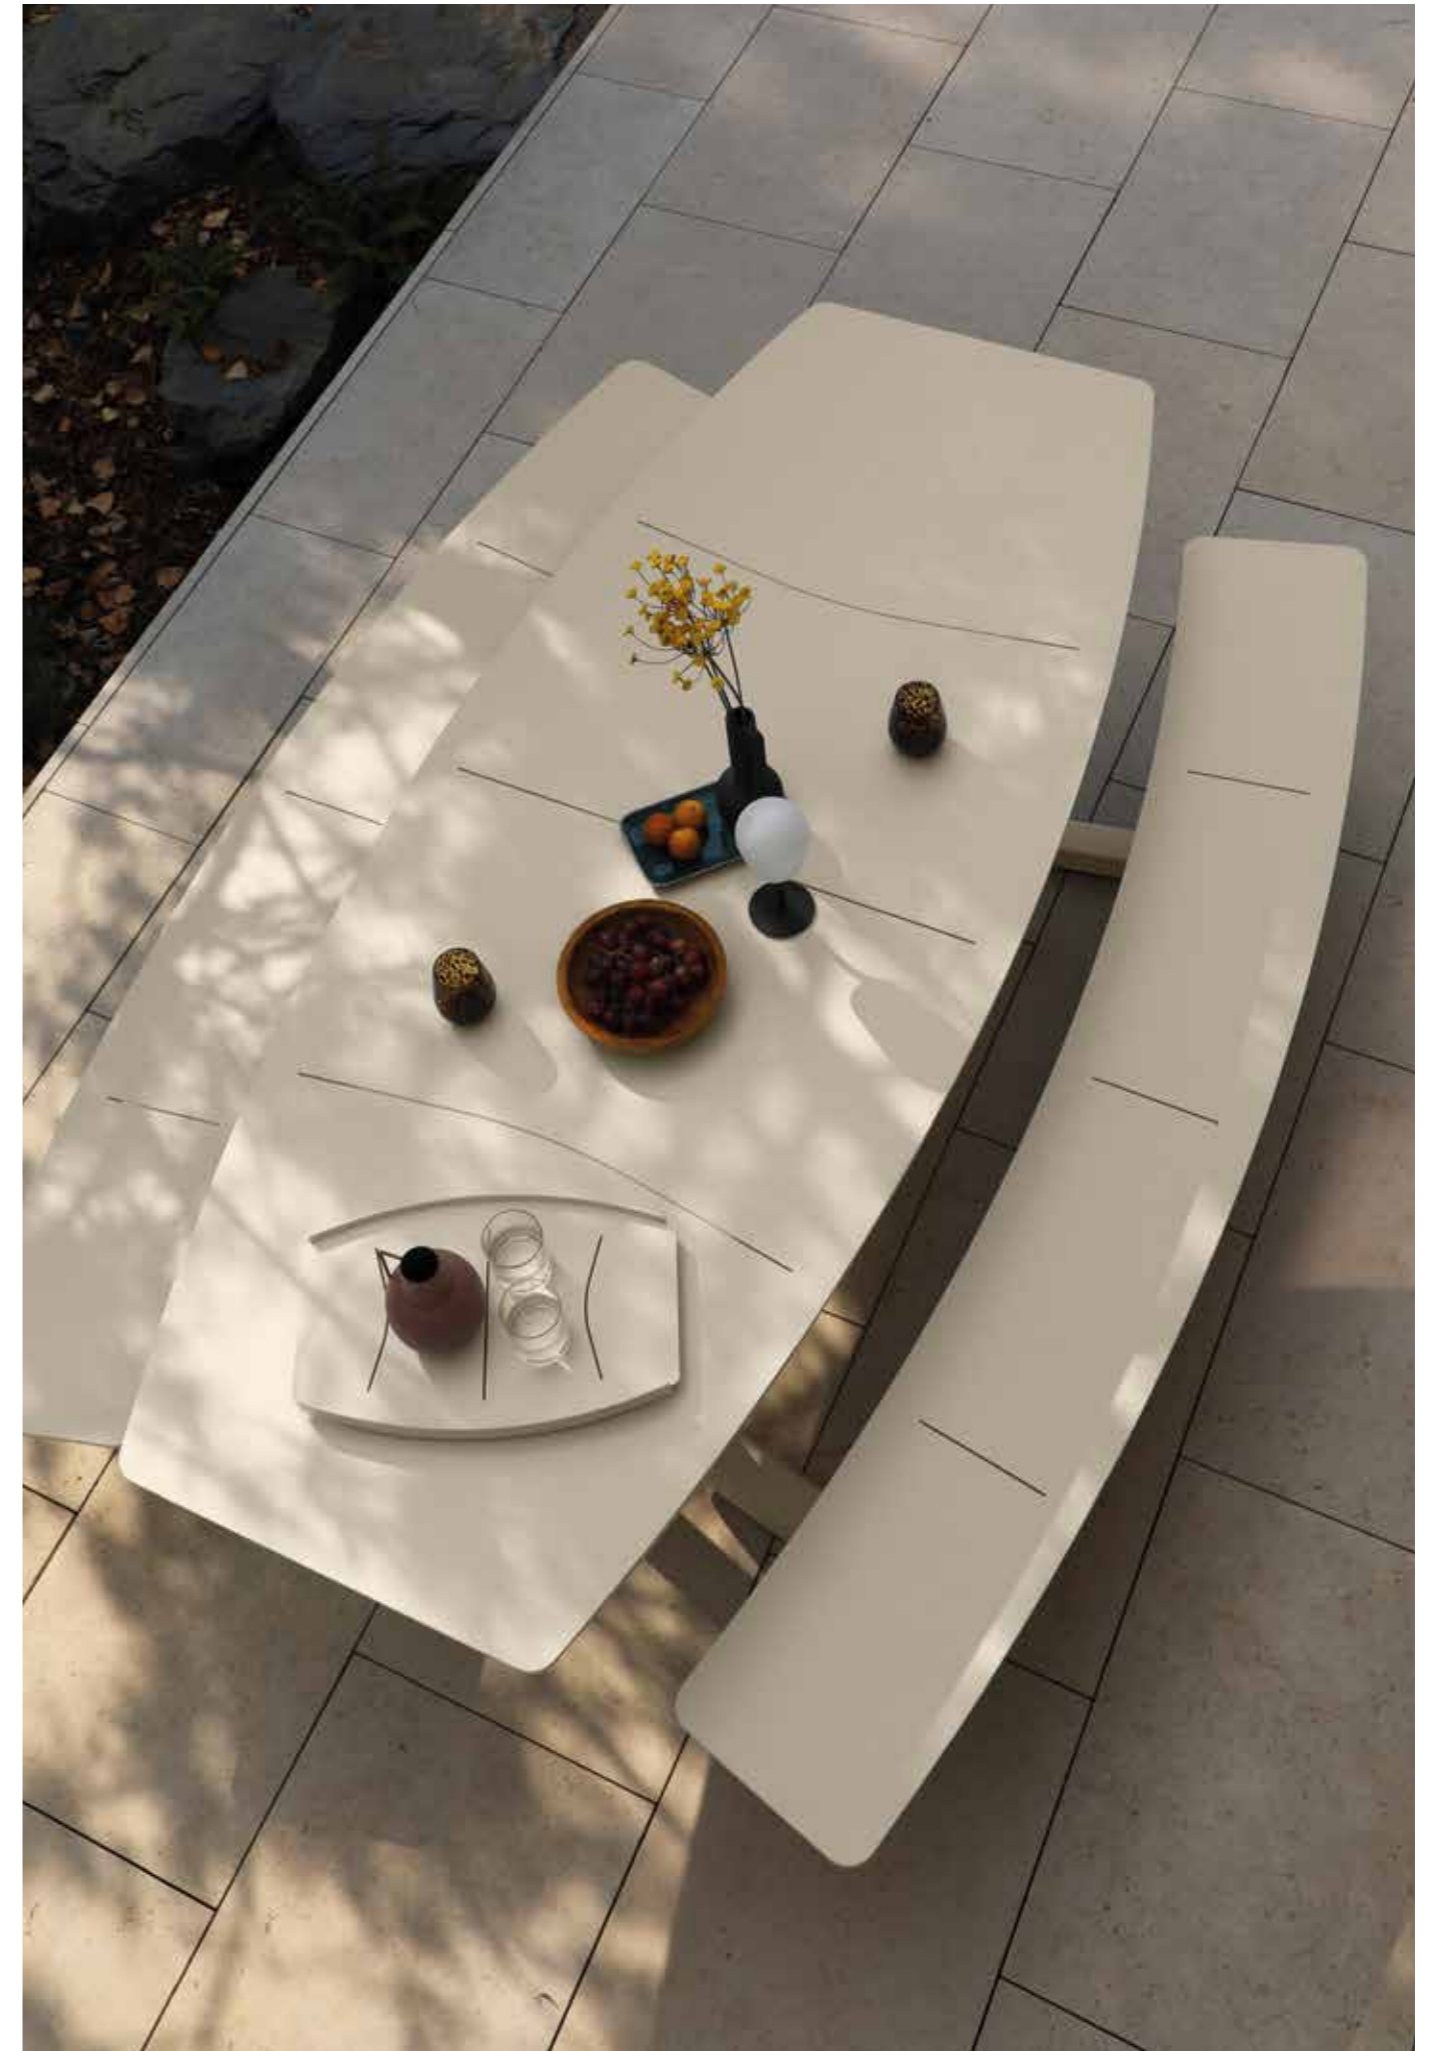

MESAS CLASS

Mesa minimalista de picnic total aluminio con acabados a base de pigmentación y pintura al horno texturizada. Destaca por sus bordes redondeados y su elegancia.

A minimalist picnic table entirely made of aluminum with pigmentation-based finishes and textured oven-baked paint. It stands out for its rounded edges and elegance.