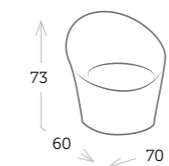

sillón relax con cojín

Ref. CTX710ANC

- _Olesling antracita

Ref. CTX710KHC

- _Sling khaki

Ref. CTX710GGC

- _Olesling gris gentle

Ref. CTX710WHC

- _Sling blanco