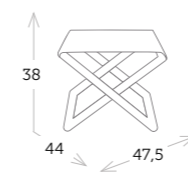

MESSINA taburete champagne

APOLLO mesa auxiliar 44 ø carbón

reposapiés plegable

Ref. CTXF719CCSB

_Aluminio carbón
Sling silverblack_

Ref. CTXF719CHKH

_Aluminio champagne
Sling khaki_

Ref. CTXF719WHSB