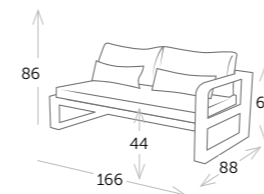

meridienne con cojines

- Ref. CAAS9412LLCCC
  - Aluminio carbón
  - Cojines agora grafito_
- Ref. CAAS9412LLCHC
  - Aluminio champagne
  - Cojines agora khaki_
- Ref. CAAS9412LLWHC
  - Aluminio blanco
  - Cojines agora sacha gris_