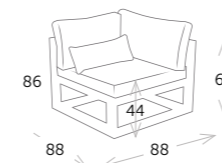

MASIA alfombra

UNA mesa de centro champagne cappuccino 75 x75 cm

módulo corner con cojines

- CAWS6202WOWHC
 - Aluminio carbón
 - Cojines agora grafito_
- Ref. CAAS940CCHC
 - Aluminio champagne
 - Cojines agora khaki_
- Ref. CAAS940CWHC
 - Aluminio blanco
 - Cojines agora sacha gris_