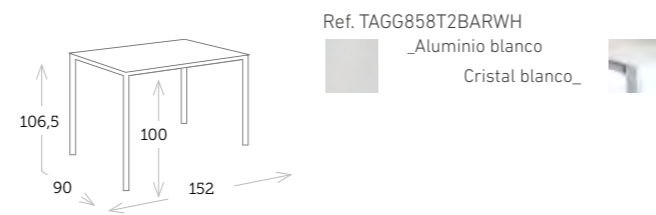

mesa bar rectangular [top cristal]