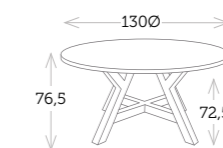

KENYA

RIO taburete blanco artic

mesa comedor redonda [top teca]

Ref. KFPPE007

_Teca reciclada

mesa comedor rectangular [top teca]

Ref. KFPPE008

_Teca reciclada