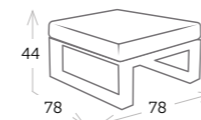

reposapiés con cojín

- Ref. CAAF940CCC
  - Aluminio carbón
  - Cojines agora grafito_
- Ref. CAAF940CHC
  - Aluminio champagne
  - Cojines agora khaki_
- Ref. CAAF940WHC
  - Aluminio blanco
  - Cojines agora sacha gris_