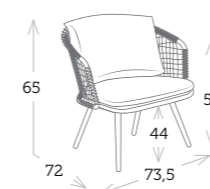

butaca con cojines

Ref. CBTS8171CCGRC

- _Aluminio carbón
- Cojines agora sacha gris_
- _Cuerda sintética gris

Ref. CARS8171WHVAC

- _Aluminio blanco
- Cojines agora khaki_
- _Cuerda viro ash