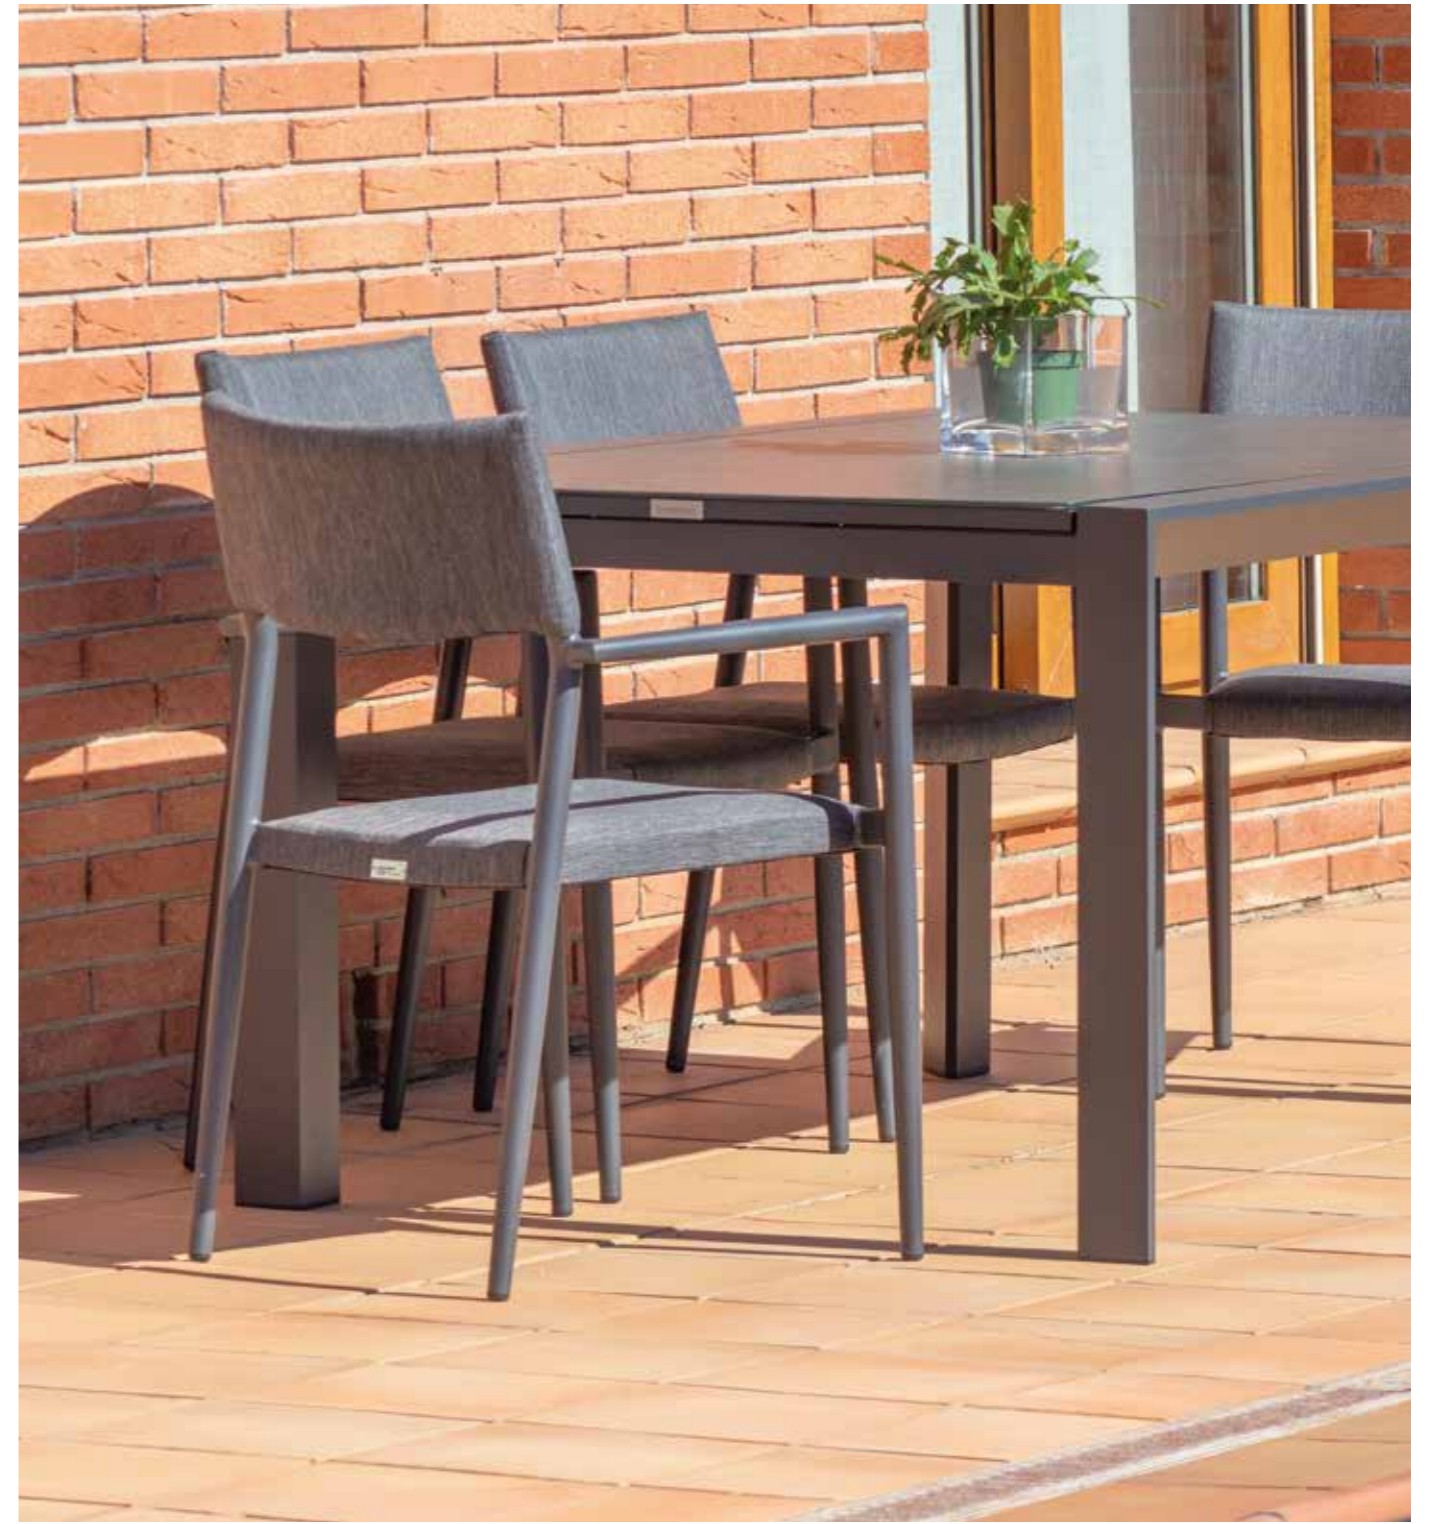

SILLAS Y SILLONES

90 AUTO mesa 156 / 226 x 75 cm blanco

ONTARIO

SLIDE mesa 152 / 262 x 107 cm carbón cristal gris oscuro

sillón comedor apilable [Cuerda]

Ref. CBT957CCGR

Aluminio carbón
Cuerda sintética gris_