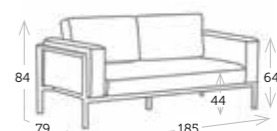

ALICE lámpara de suelo

KENYA mesa de centro 165 x 75 cm / KENYA mesa de centro 75 x 75 cm / CUINA alfombra

REST

butaca con cojines

Ref. SK0037SN

Aluminio arena
Cojin olifin beige_

sofá 2 plazas con cojines

Ref. SK0038SN