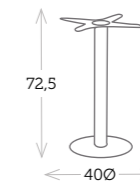

base mesa, columna redonda, pletina redonda [IRIS]

Ref. GT608FRCC

_Aluminio carbón

Ref. GT608FRCH

_Aluminio champagne

Ref. GT608FRWH

_Aluminio blanco