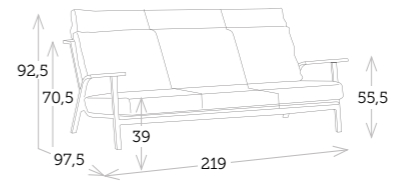

sofá 3 plazas con cojines

- Ref. SK0020CC
  - _Aluminio carbón
  - Cojines olefin gris_
  - _Brazo teca
- Ref. SK0020WH
  - _Aluminio blanco
  - Cojines olefin gris_
  - _Brazo teca