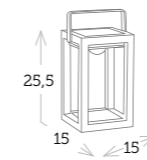

ILUMINACIÓN BLOC

1. Ref. SK0001CC
   Aluminio carbón Teca
2. Ref. SK0001WH
   Aluminio blanco Teca

1. Ref. SK0002CC
   Aluminio carbón Teca
2. Ref. SK0002WH
   Aluminio blanco Teca

LUX

1. Ref. SK0005CC
   Aluminio carbón Teca
2. Ref. SK0005WH
   Aluminio blanco Teca

1. Ref. SK0006CC
   Aluminio carbón Teca
2. Ref. SK0006WH
   Aluminio blanco Teca

1. Ref. SK0003CC
   _Aluminio carbón
2. Ref. SK0003WH
   _Aluminio blanco

1. Ref. SK0004CC
   _Aluminio carbón
2. Ref. SK0004WH
   _Aluminio blanco