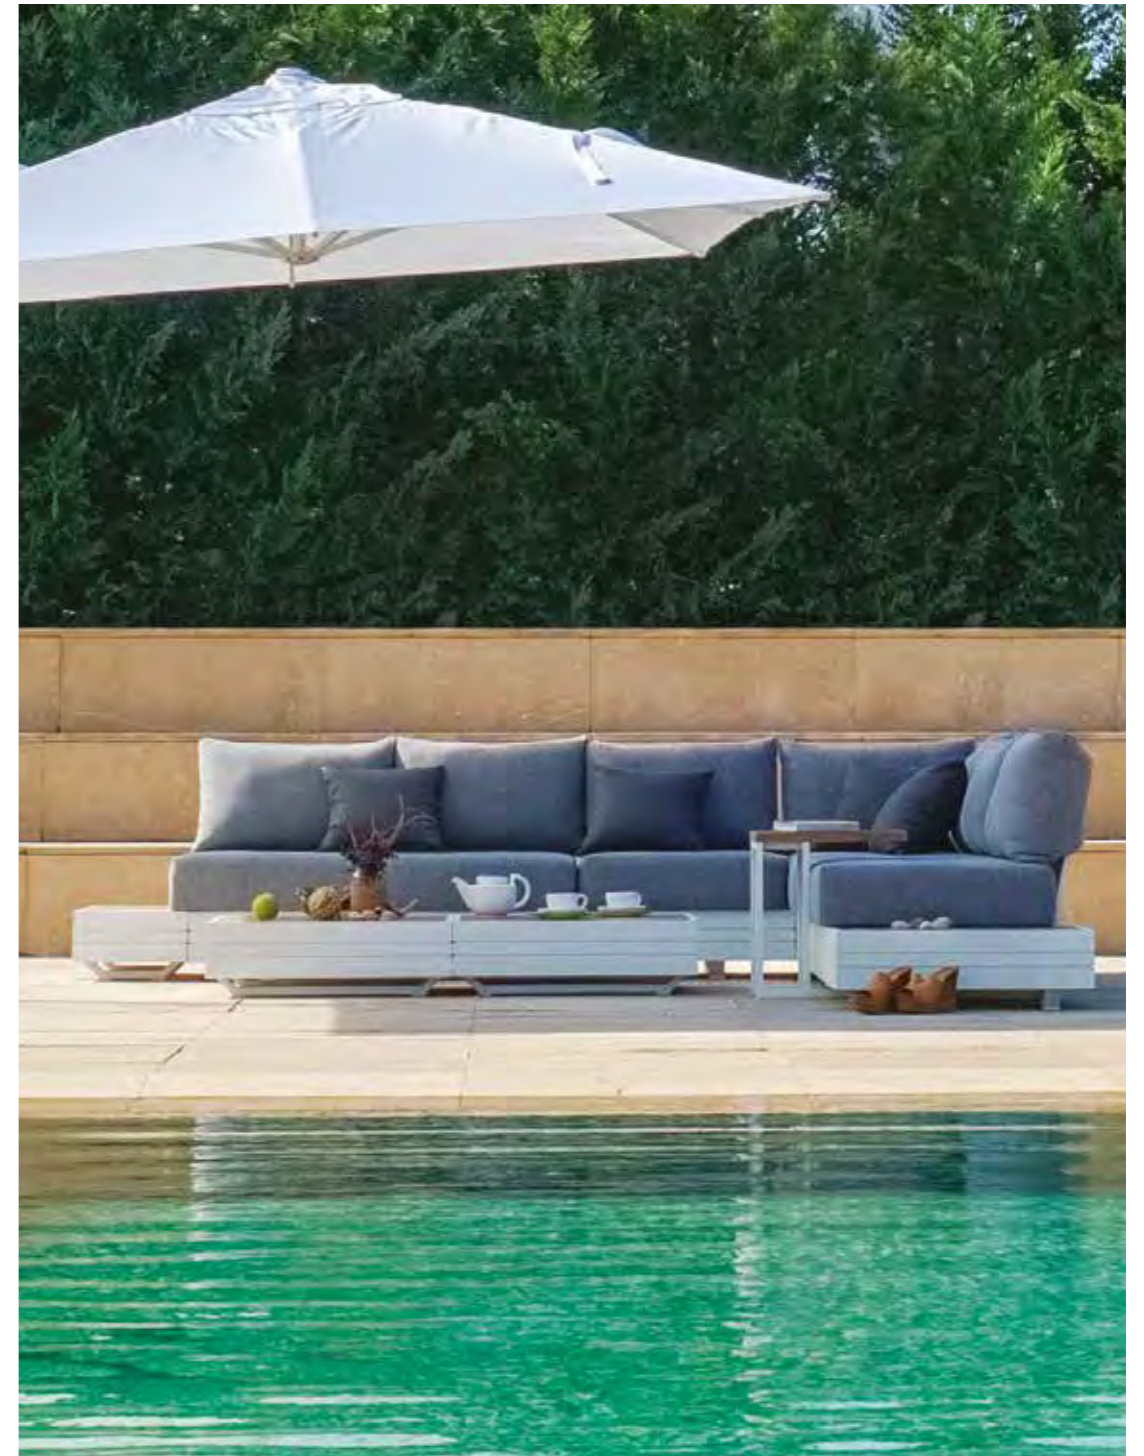

conjunto estar con cojines [8 Módulos]

- Ref. SK0008CC
  - _Aluminio carbón
  - Cojines olefin gris_
  - _Brazo teca
- Ref. SK0008WH
  - _Aluminio blanco
  - Cojines olefin gris_
  - _Madera teca