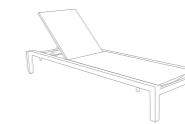

TUMBONAS Y PISCINA

UNA [212]