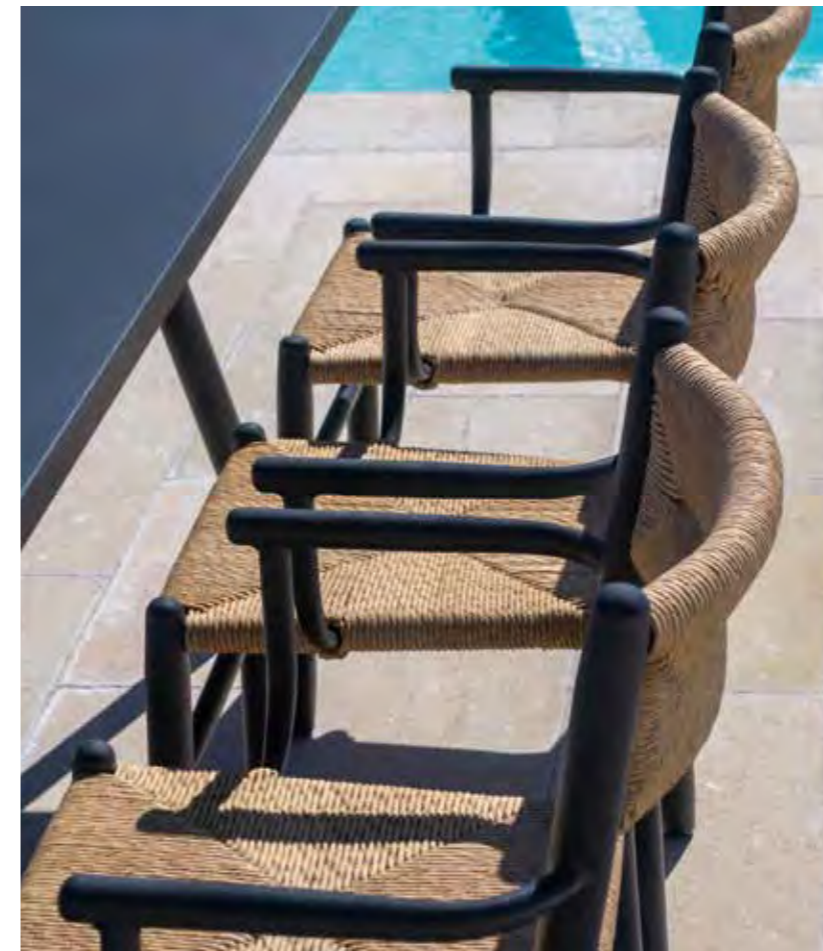

SILLAS Y SILLONES STIPA

La colección STIPA está inspirada en un aspecto más rústico, pero sin perder la elegancia. Su cuerda sintética color natural trenzada a mano, le aporta un toque distintivo, convirtiéndola en una pieza que no pasa desapercibida.

The STIPA collection is inspired by a more rustic look, but without losing elegance. Its hand-braided natural-color synthetic rope gives it a distinctive touch, making it a piece that does not go unnoticed.