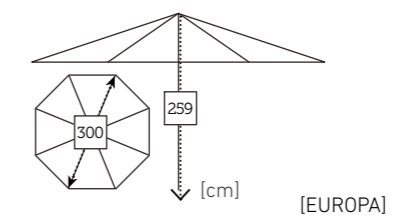

PARASOLES AMIRAL

DROP sillón apilable negro / CASTOR mesa 148 ø carbón teca/ LUX lámpara sobremesa

PARASOLES
CONTRACT/AMÉRICA
EUROPA

EUROPA parasol

294 AMÉRICA / EUROPA parasol

CONTRACT parasol

295

PARASOLES