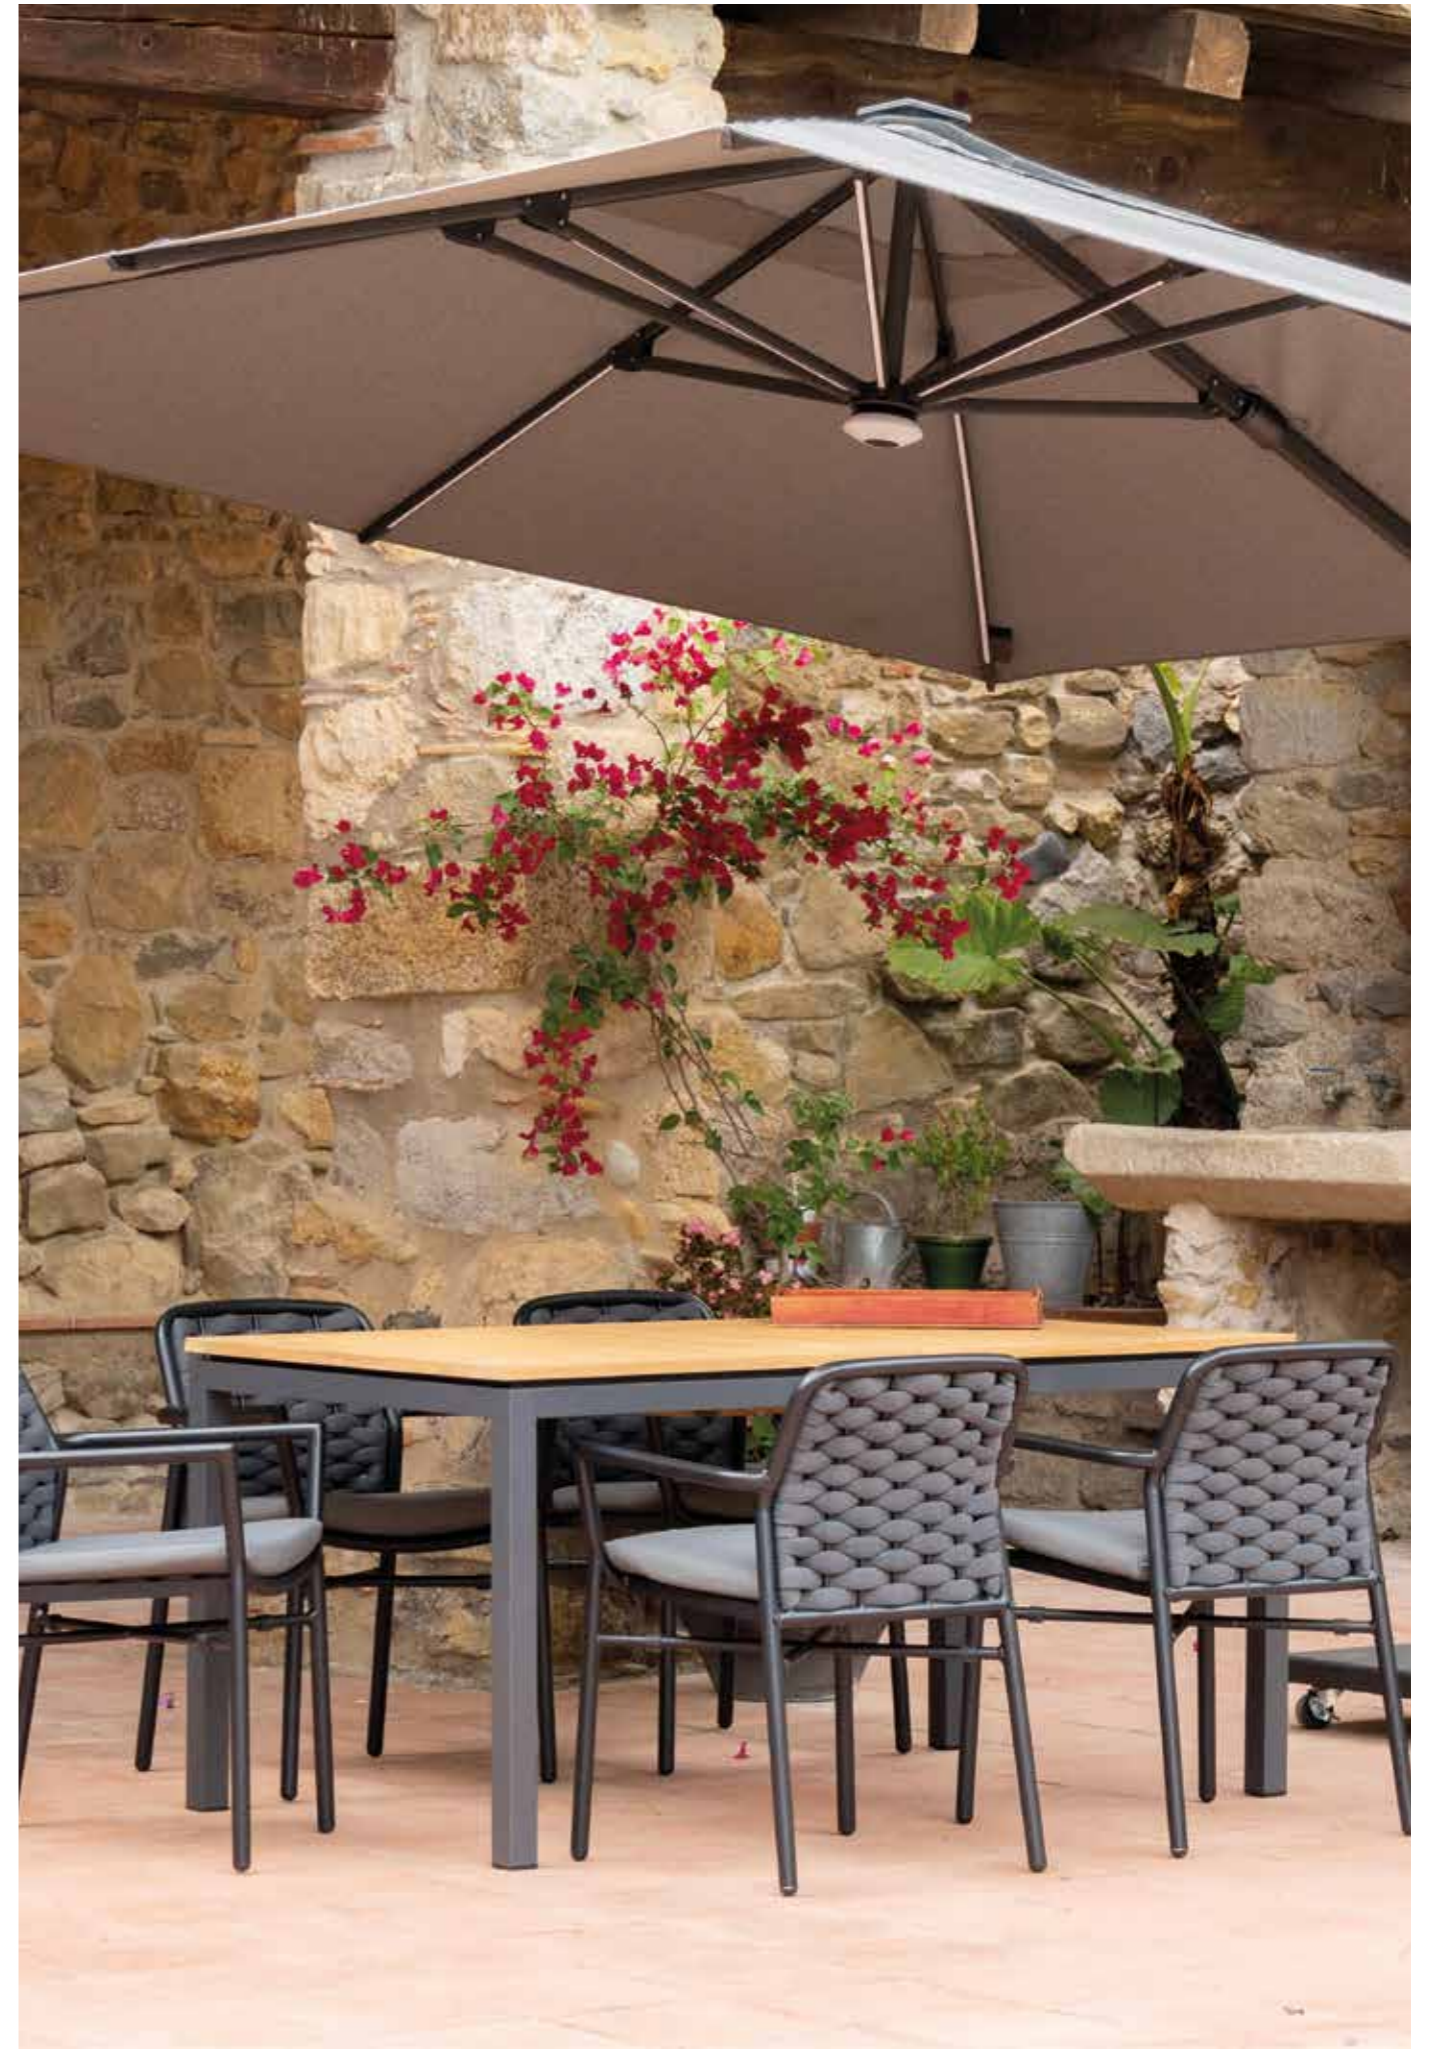

154 HARP sillón champagne con cojín

RIO LIGHT sillón apilable negro / LIVORNO LED parasol 300 x 300 cm

HARP sillón carbón con cojín

mesa comedor rectangular extensible [top teca]

Ref. TAGT831T2ECC
 _Aluminio carbón
 Madera teca_