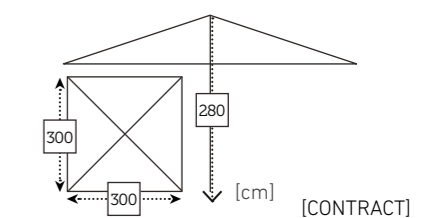

PARASOLES AMIRAL

DROP sillón apilable negro / CASTOR mesa 148 ø carbón teca/ LUX lámpara sobremesa

PARASOLES
CONTRACT/AMÉRICA
EUROPA

EUROPA parasol

294 AMÉRICA / EUROPA parasol

CONTRACT parasol

295

PARASOLES