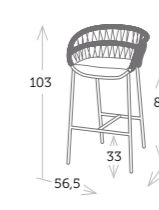

taburete bar con cojín

Ref. DAB729ROBL

_Aluminio negro
Cuerda sintética gris oscuro_

Ref. DAB729ROTP

_Aluminio taupé
Cuerda sintética blanco-beige_

Ref. DAB729ROWH

_Aluminio blanco artic
Cuerda sintética blanco-beige_