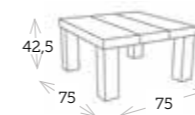

MESAS DE CENTRO

MESAS DE CENTRO

mesa de centro cuadrada [top teca]