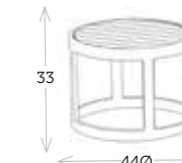

MESAS DE CENTRO Y AUXILIARES TOTEM

MESAS DE CENTRO

puff redondo apilable

Ref. SK0028CC

Aluminio carbón
Cojín olefin gris_

Ref. SK0028WH

Aluminio blanco
Cojín olefin gris_

mesa centro redonda apilable [top teca]