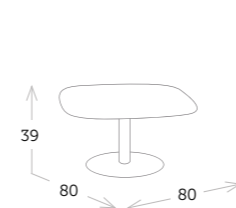

Ref. CAGS610ST4WH

_Aluminio blanco
Cristal blanco_