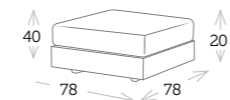

reposapiés con cojín

Ref. CAAF6024WHC

_Aluminio blanco
Cojines agora artic_