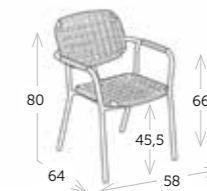

sillón comedor apilable

Ref. SK0023WG

_Aluminio blanco
Cuerda sintética verde_

Ref. SK0023WT

_Aluminio blanco
Cuerda sintética terracota_