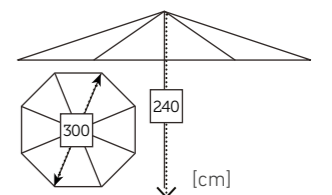

PARASOLES SPHINX

UNA tumbona apilable carbón