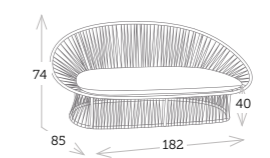

sofá 2 plazas con cojines

Ref. CBTS6102KHC
Cuerda sintética khaki
Cojín agora khaki_