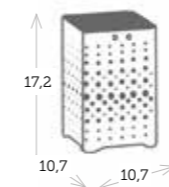

lámpara solar sobremesa

- Ref. SN0041CC
  _Aluminio carbón
- Ref. SN0041GR
  _Aluminio verde
- Ref. SN0041TR
  _Aluminio terracota
- Ref. SN0041SN
  _Aluminio arena
- Ref. SN0041WH
  _Aluminio blanco