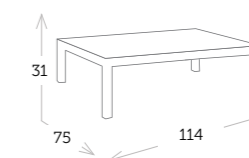

mesa centro rectangular [top cristal] UNA

Ref. 707GBL

_Aluminio carbón
Cristal gris_

Ref. 707GCH

_Aluminio champagne
Cristal cappuccino_

Ref. 707GWHGR

_Aluminio blanco
Cristal gris_

Ref. 707GWHCP

_Aluminio blanco
Cristal cappuccino_

Ref. 707GWH

_Aluminio blanco
Cristal blanco_