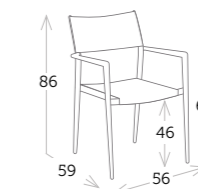

sillón comedor apilable [Olesling]

Ref. CTX957DQNCC

Aluminio carbón
Olesling antracita_

Aluminio blanco
Olesling gentle gris_