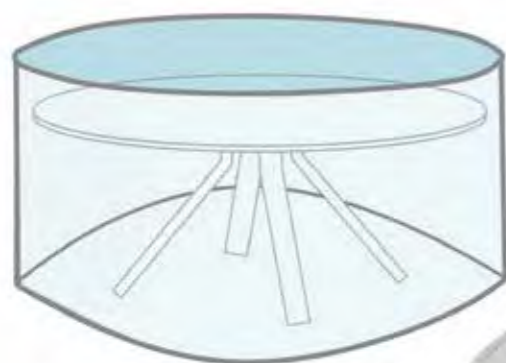

FUNDAS MESAS REDONDAS

FH0013	KENYA Funda hibernación mesa comedor	ø160cm
FH0014	KENYA Funda hibernación mesa comedor	ø130cm
FH0001	CASTOR Funda hibernación mesa comedor redonda	ø148cm
FH0002	CASTOR Funda hibernación mesa comedor redonda	ø180cm