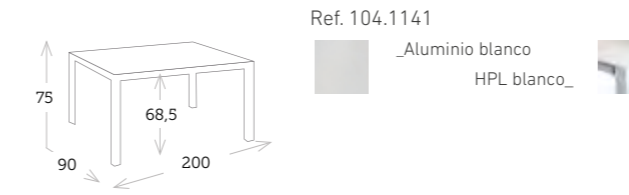

mesa comedor rectangular [top hpl]