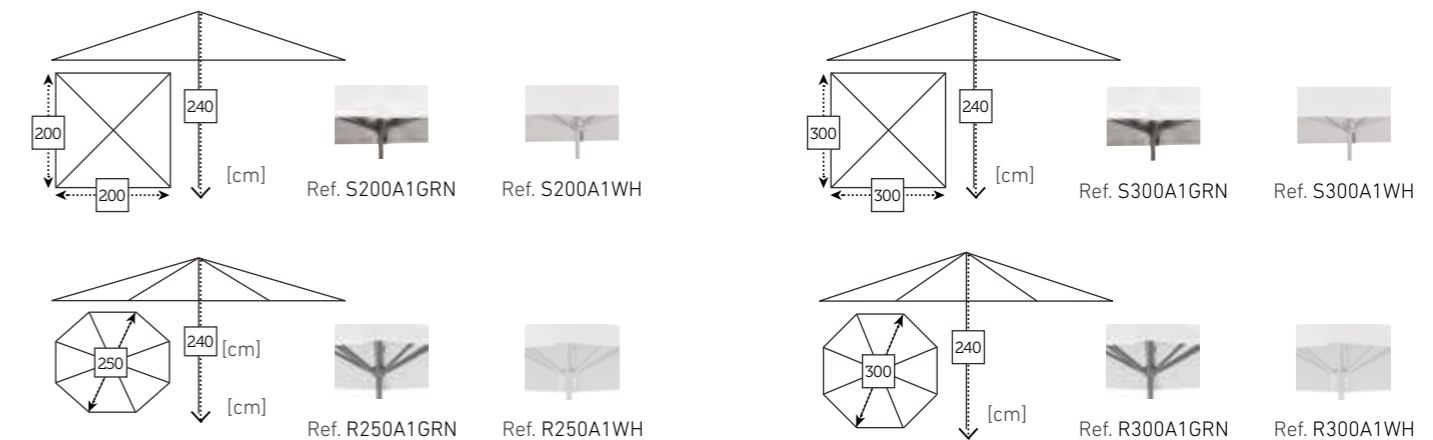

PARASOLES SP ALU