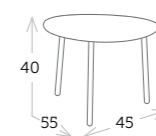

mesa centro [top aluminio]

- Ref. DT040BL
  _Aluminio negro
- Ref. DT040WH
  _Aluminio blanco artic