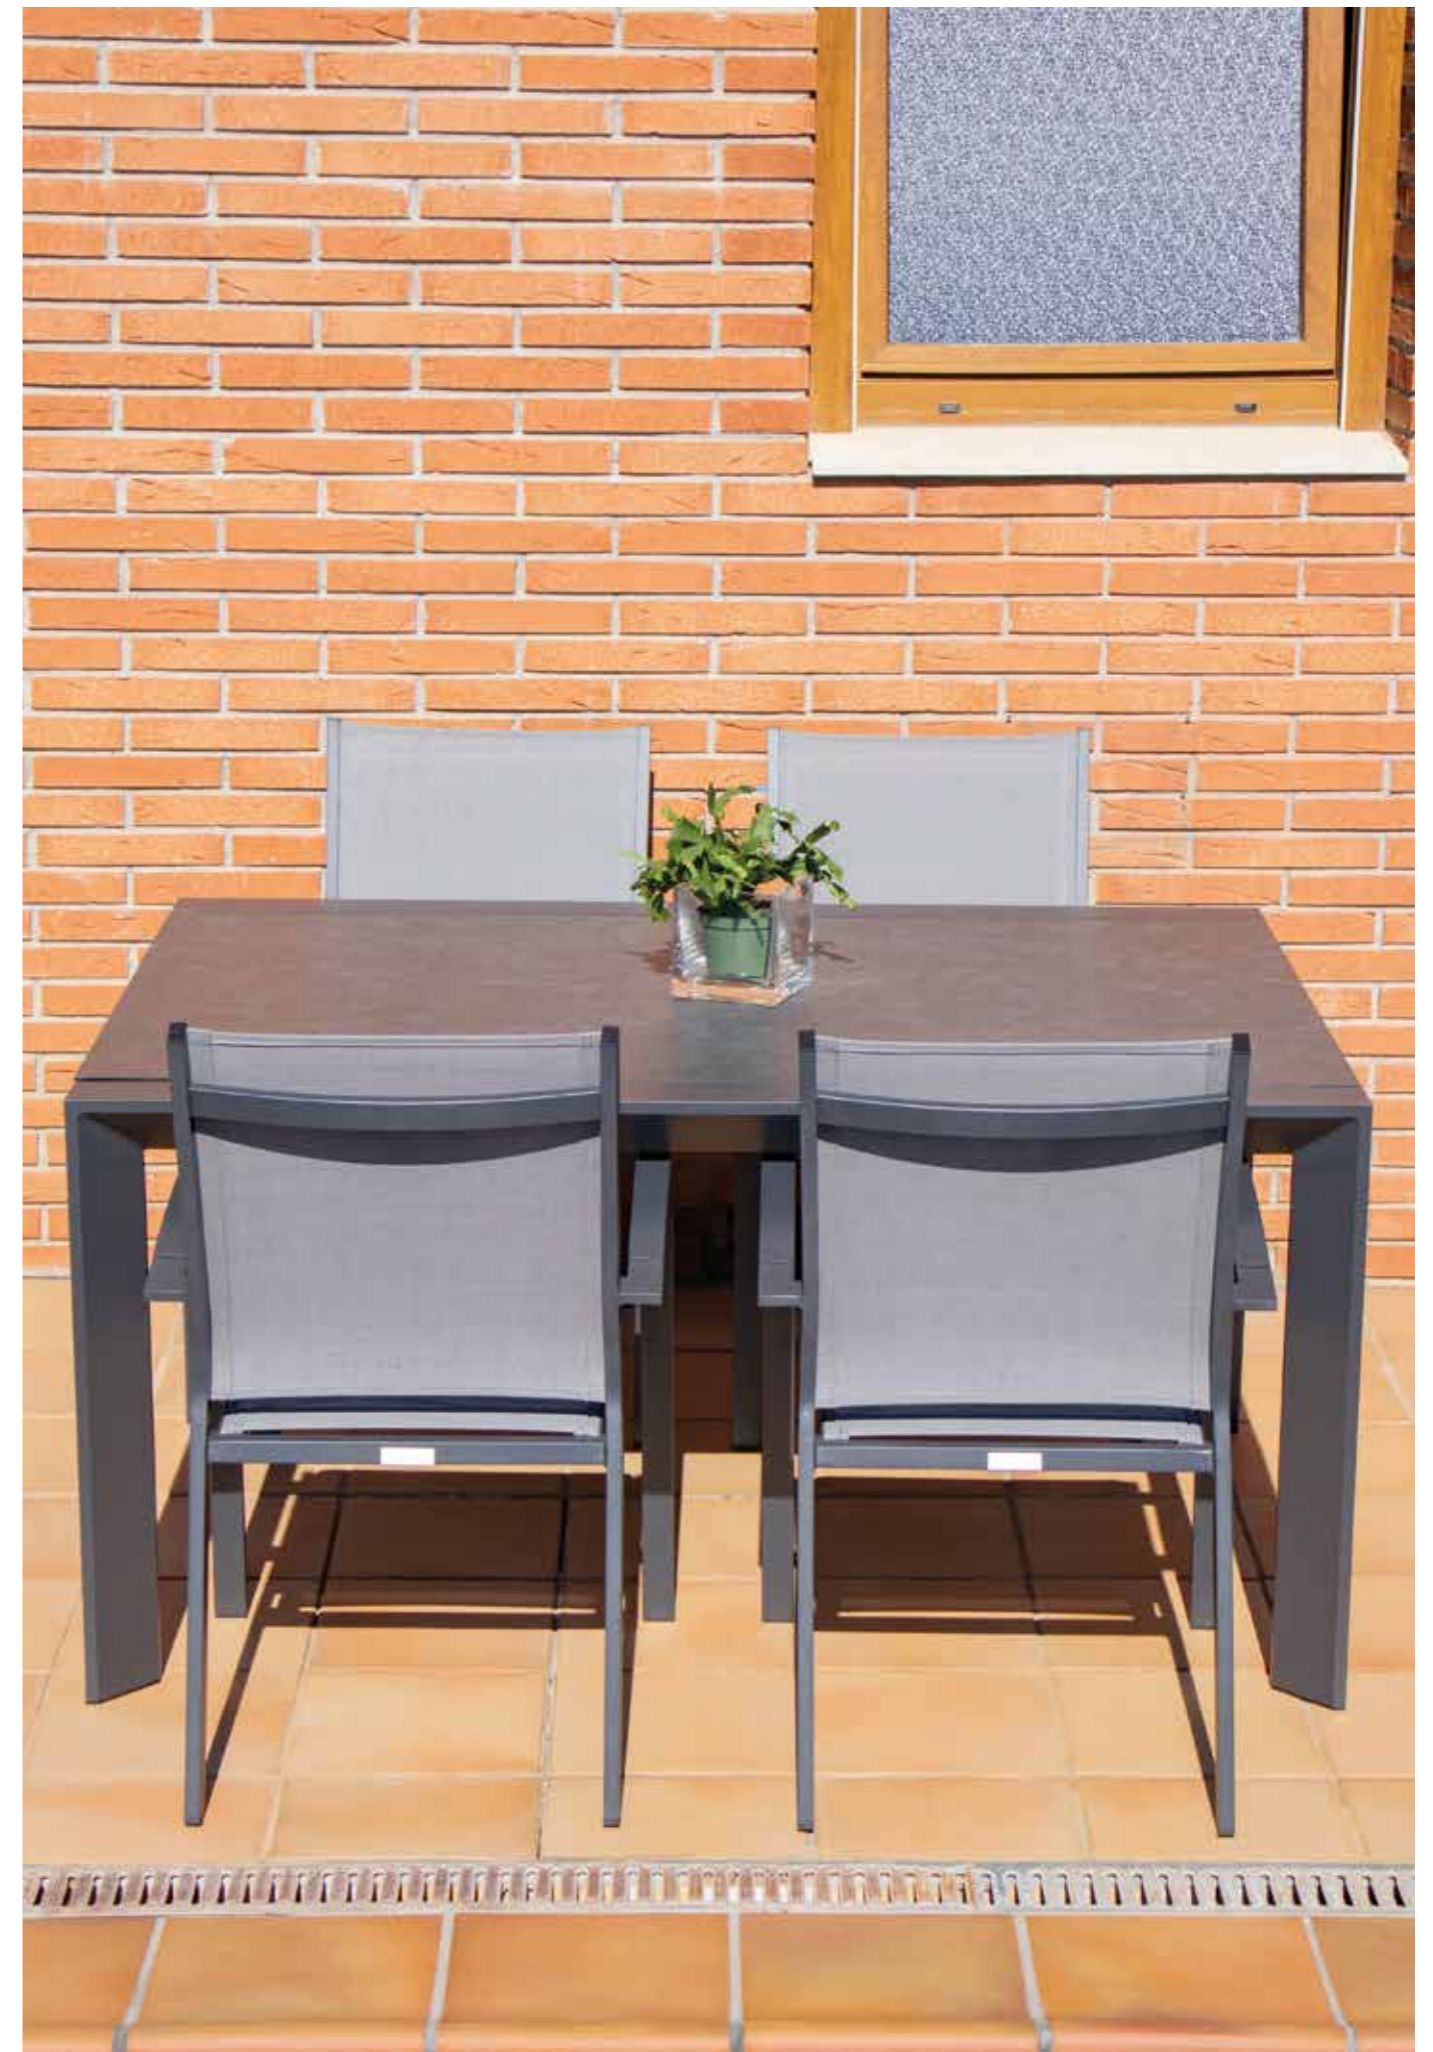

MESAS SLIDE

Es una mesa de cristal extensible que presenta un acabado similar al porcelánico. Esto se logra por la proyección de pequeños cristales de porcelánico.

It is an extendable glass table that has a finish similar to porcelain tile. This is achieved by the projection of small porcelain crystals.