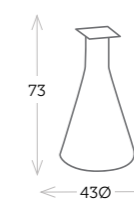

base mesa comedor redonda [POT]

Ref. 261.22

_Polietileno negro

Ref. 261.21

_Polietileno blanco