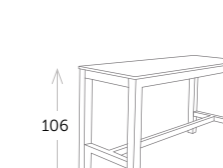

Ref. KFA0012

_Teca reciclada

mesa bar rectangular [top teca]