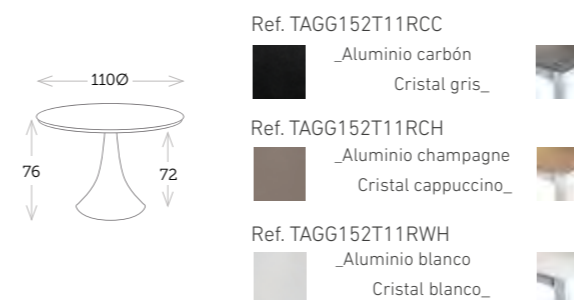

MESAS FANO

FANO es una colección de mesas circulares, que se destaca por su elegancia y versatilidad, ya que puede ser una excelente opción para interior y exterior.

The FANO collection is a series of circular tables that stand out for their elegance and versatility, making them an excellent choice for both indoor and outdoor use.

CALIFORNIA sillón khaki