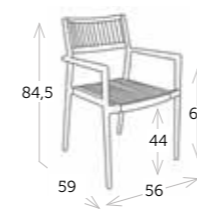

SILLAS Y SILLONES

90 AUTO mesa 156 / 226 x 75 cm blanco

ONTARIO

SLIDE mesa 152 / 262 x 107 cm carbón cristal gris oscuro

sillón comedor apilable [Cuerda]

Ref. CBT957CCGR

Aluminio carbón
Cuerda sintética gris_