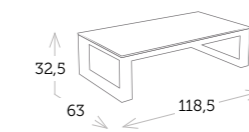

mesa comedor rectangular [top cristal] BELLUNO

Ref. CAGS640STCC

_Aluminio carbón
Top cristal gris mate_

Ref. CAGS640STCH

_Aluminio champagne
Top cristal
cappuccino mate_

Ref. CAGS640STWHCP

_Aluminio blanco
Top cristal
cappuccino mate_

Ref. CAGS640STWH

_Aluminio blanco
Top cristal blanco mate_