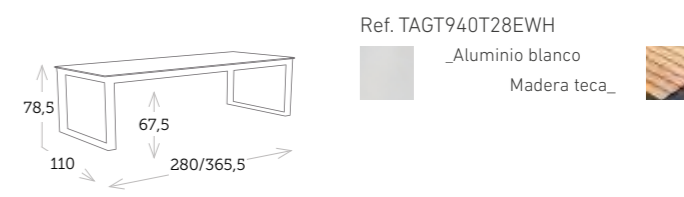

RIO sillón apilable negro

mesa comedor extensible [top cerámica]

mesa comedor extensible [top teca]

mesa bar rectangular [top teca]

MESAS KENYA

Es una colección con carácter y encanto que puede integrarse en espacios exteriores o interiores. Esta colección es una de las más vistosas, gracias a la calidez de la madera de TECA reciclada.