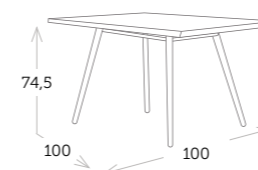

mesa comedor cuadrada [top aluminio]

- Ref. ST9393-A1 _Aluminio carbón
- Ref. ST9393-A2 _Aluminio blanco