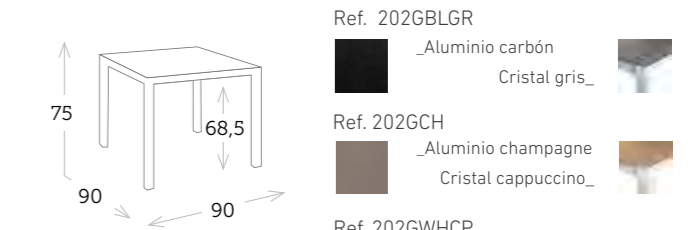

mesa comedor cuadrada [top cristal]