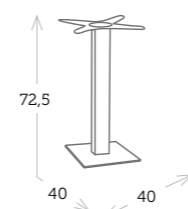

CALIFORNIA sillón blanco

DROP sillón apilable blanco

186 HARP sillón carbón con cojín

AUTO sillón apilable carbón

**base mesa, columna cuadrada, pletina cuadrada [IRIS]**

Ref. GT608FCC

_Aluminio carbón

Ref. GT608FCH