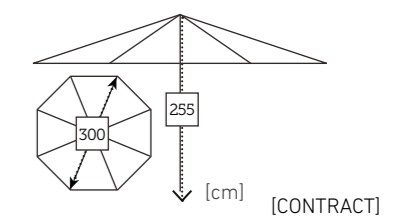

PARASOLES AMIRAL

DROP sillón apilable negro / CASTOR mesa 148 ø carbón teca/ LUX lámpara sobremesa

PARASOLES
CONTRACT/AMÉRICA
EUROPA

EUROPA parasol

294 AMÉRICA / EUROPA parasol

CONTRACT parasol

295

PARASOLES