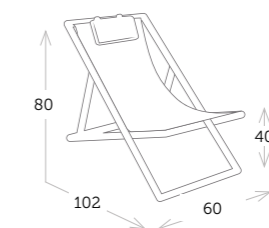

hamaca con cojín, 3 posiciones

Ref. CTXR719CCSB

_Aluminio carbón
Sling silverblack_

Ref. CTXR719CHKH

_Aluminio champagne
Sling khaki_

Ref. CTXR719WHSB

_Aluminio blanco
Sling silverblack_

Ref. CTXR719WHWH

_Aluminio blanco
Sling blanco_