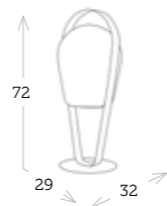

lámpara suelo

- Ref. SK0034SN
 _Aluminio arena
 Polietileno blanco_
- Ref. SK0034BR
 _Aluminio burdeos
 Polietileno blanco_
- Ref. SK0034GY
 _Aluminio gris
 Polietileno blanco_
- Ref. SK0034TR
 _Aluminio terracota
 Polietileno blanco_
- Ref. SK0034GN
 _Aluminio verde
 Polietileno blanco_