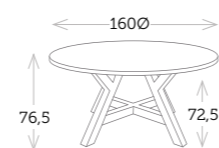

mesa comedor redonda [top teca]