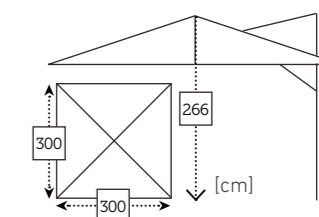

PAGODA [300]

**PALS ALUWOOD [278]
[NOVEDAD]**

SPHINX [296]

TRISTAN [288]

SP [298]

BASES [302]

PARASOLES PALS ALUWOOD

HARP sillón champagne / ESSENTIAL mesa 152 / 210 x 90 cm champagne teca