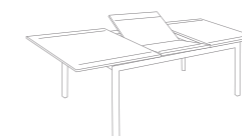

**ESSENTIAL [154]
[NOVEDAD]**

**LA ROUTE [122]
[NOVEDAD]**

THOR [170]

MESAS CLASS

Mesa minimalista de picnic total aluminio con acabados a base de pigmentación y pintura al horno texturizada. Destaca por sus bordes redondeados y su elegancia.