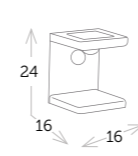

ILUMINACIÓN LUMO

1. Ref. SK0014CC
    _Aluminio carbón
2. Ref. SK0014WH
    _Aluminio blanco

1. Ref. SK0013CC
    _Aluminio carbón
2. Ref. SK0013WH
    _Aluminio blanco

SPARK

1. Ref. SK0016CC
    Aluminio carbón Teca
2. Ref. SK0016WH
    Aluminio blanco Teca

1. Ref. SK0015CC
    Aluminio carbón Teca
2. Ref. SK0015WH
    Aluminio blanco Teca