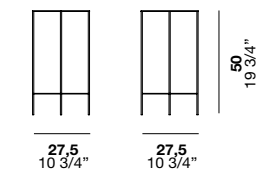

Wok / Wok Box

design **Enrico Cesana**

Wok è un tavolino rotondo con struttura in metallo.

Wok Box si differenzia per il contenitore legno nella parte superiore chiusa un coperchio che all'occorenza diventa un pratico vassoio con impugnatura sagomata.

Wok is a round occasional table with a metal structure.

Wok Box differs in that it has a wooden storage unit on the top, which features a cover that can be turned into a practical tray with a shaped handle.

Wok es una mesita redonda con estructura de metal.

Wok Box se diferencia por el contenedor de madera, cerrado por arriba con una tapa que, cuando hace falta, se convierte en una cómoda bandeja con agarre conformado.

Wok est une table basse ronde avec structure en métal.

Wok Box se différencie pour le module en bois sur la partie supérieure fermée avec un couvercle qui à l'occurrence devient un pratique plateau avec poignée galbée.

Wok ist ein runder Beistelltisch mit einem Korpus aus Metall.

Wok Box bietet zudem eine Aufbewahrungsbox im oberen Teil des Tisches, welcher mit einer Platte verschlossen wird, die dank der eingearbeiteten Aussparung zu einem praktischen Tablett wird.

Wok - круглый столик с металлическим каркасом. Wok Box характеризуется деревянным контейнером в верхней части, закрытым крышкой, который при необходимости становится практичным подносом с профильной ручкой.

Materiali e finiture

Struttura:

Verniciato bianco / Verniciato ghisa / Colori opachi

Contenitore:

Fashion wood / Rovere colori opachi / Colori opachi

-

Materials and finishes

Structure:

Bianco painted / Ghisa painted / Matt colours

Storage unit:

Fashion wood / Matt coloured oak / Matt colours

-

Materiales y acabados

Estructura:

Barnizado blanco / Barnizado ghisa / Colores mate

Contenedor: