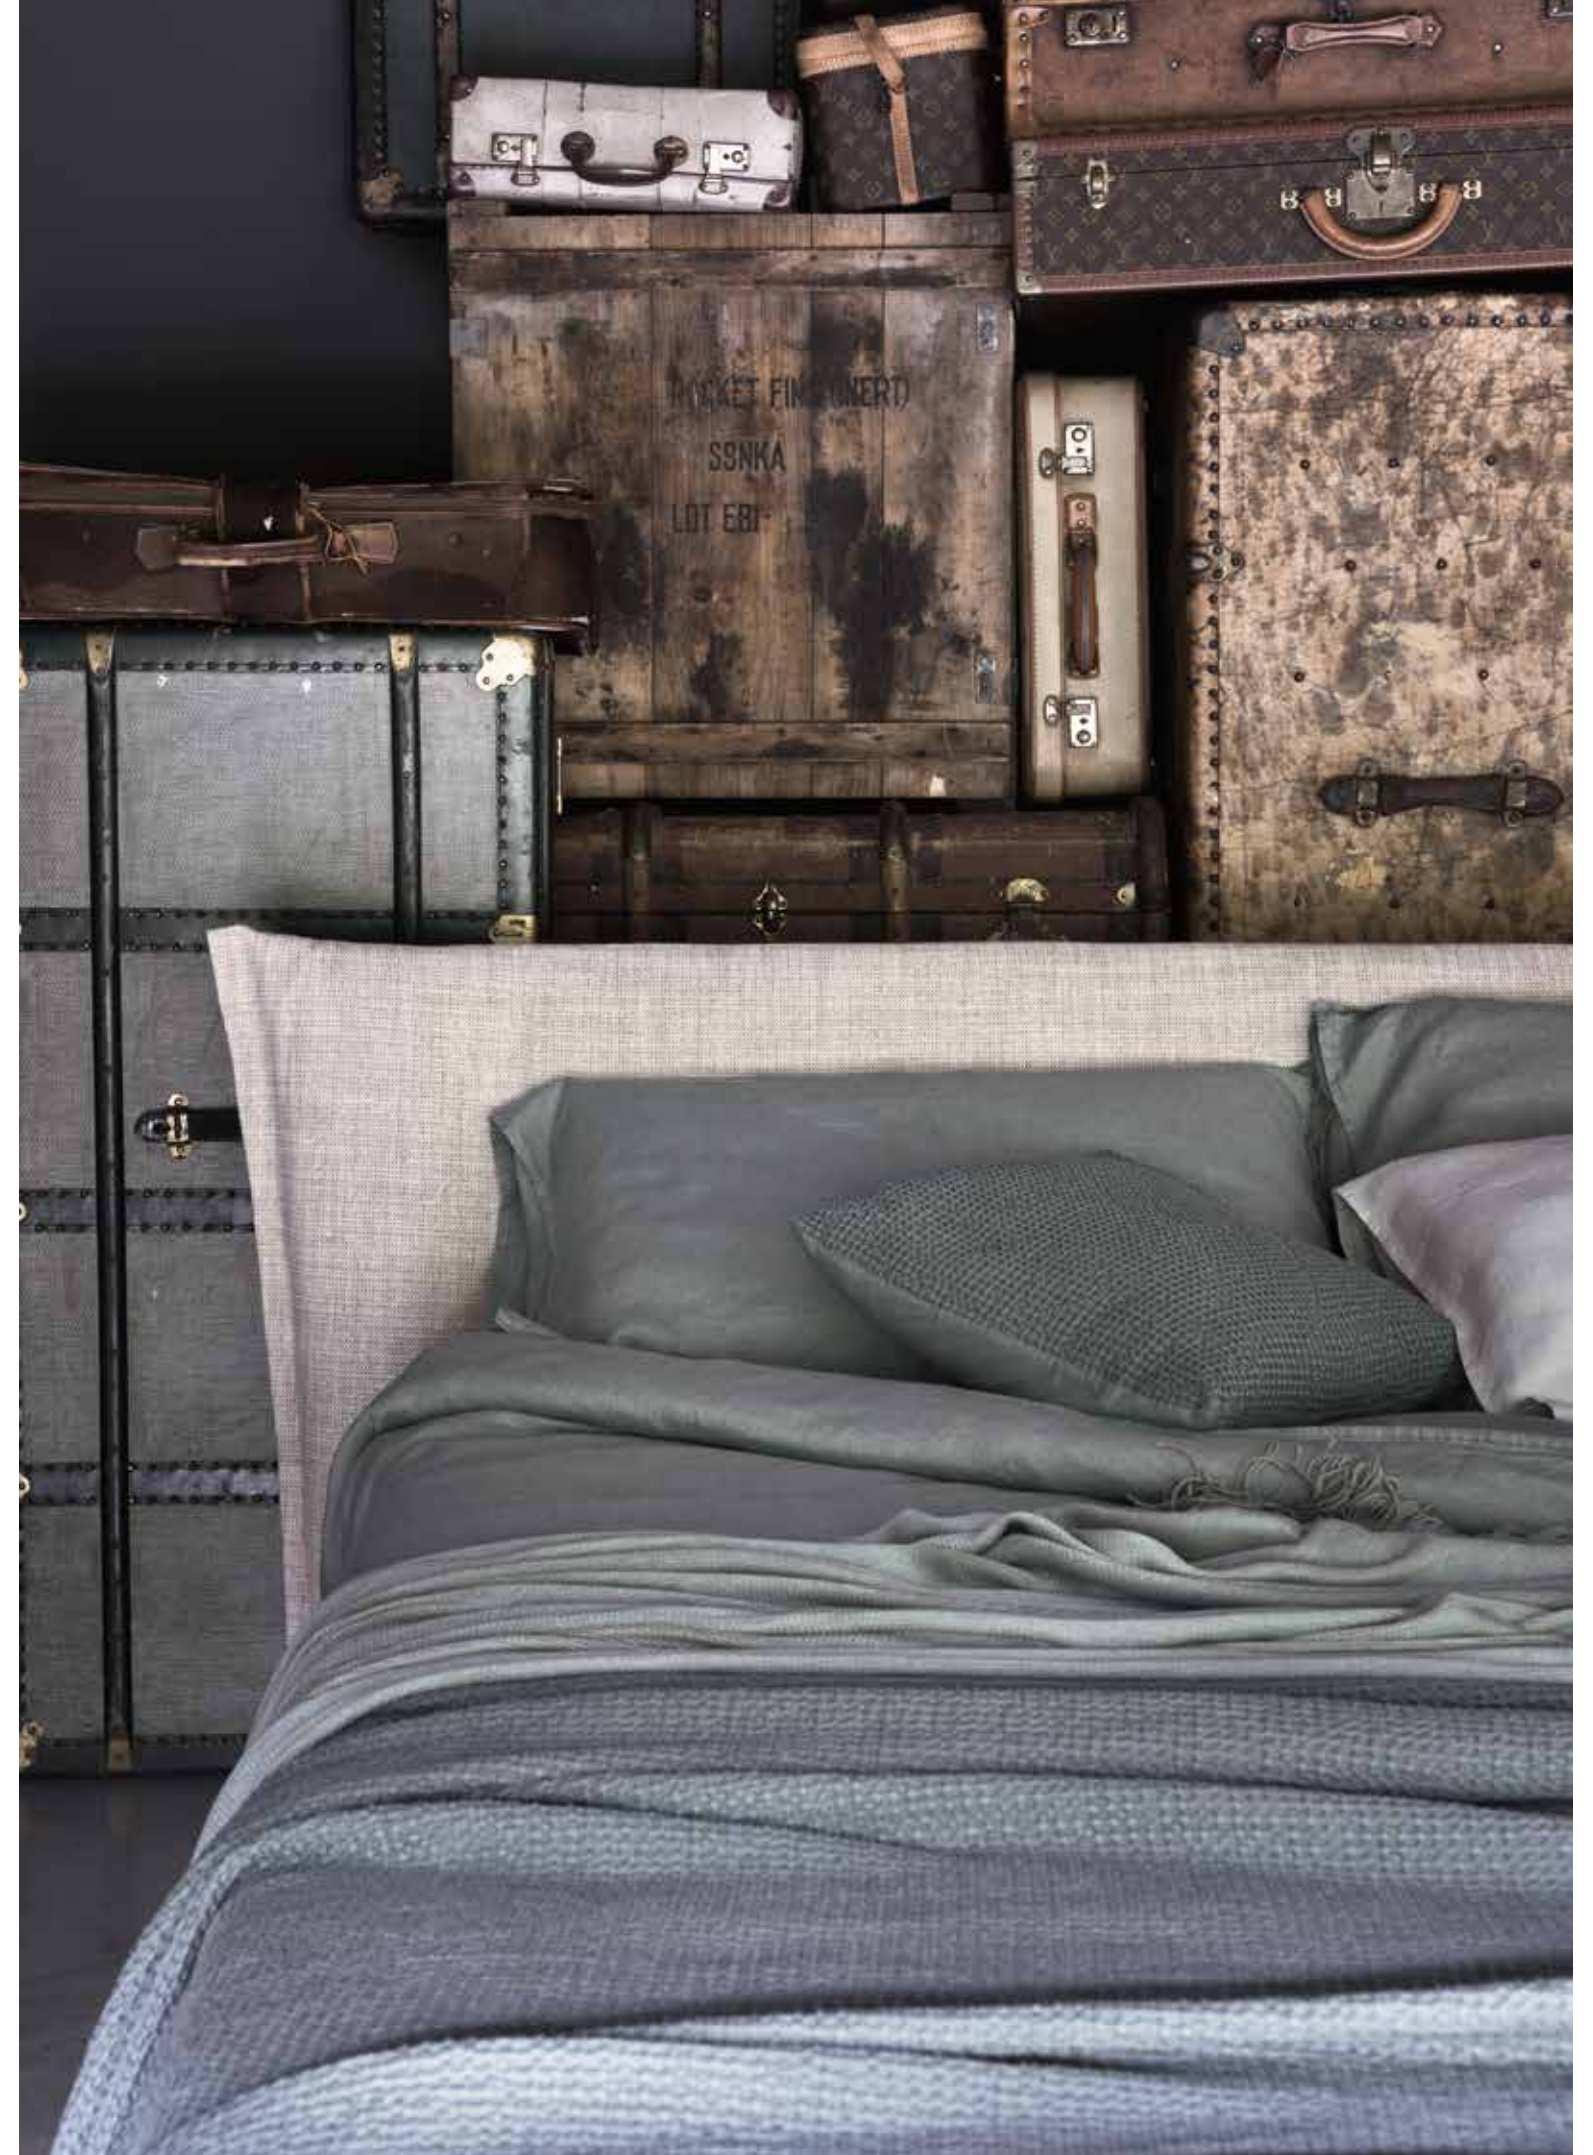

Morrison letto /bed	L197 P230 H92
Segno comodino /night stand	L58,4 P45 H38,7
Segno settimanale /5 drw chest	L58,4 P48 H131,7