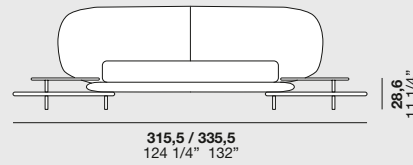

Neyõ

design **Gordon Guillaumier**

Materiali e finiture

Testiera e piattaforma:
Tessuti / Pelle / Ecopelle
Comodini: Fashion wood / Rovere
laccati opachi / Marmo di Carrara
Piedi: metallo verniciato Moka Shine

Materials and finishes

Headboard and platform:
Fabric / Leather / Ecological leather
Bedside tables: Fashion Wood / Matt
lacquered oak / Carrara marble
Feet: Moka Shine painted metal

Materiales y acabados

Cabecera y plataforma:
Tejidos / Piel / Eco-piel
Mesitas de noche: Fashion wood /
Roble lacados mate / Mármol de Carrara
Patas: metal barnizado Moka Shine

Matériaux et finitions

Tête de lit et encadrement :
Tissus / Cuir / Éco-cuir
Chevets : Fashion wood / Chêne laqués
mats / Marbre de Carrara
Pieds : métal verni Moka Shine

Materialien und Ausführungen

Kopfteil und Liegefläche:
Stoff / Leder / Kunstleder
Nachttische: Fashion Wood / Eiche matt
lackiert / Carrara-Marmor
FüÙe: Metall lackiert Moka Shine

Материалы и варианты отделки

Головная спинка и платформа:
Ткань / Кожа / Экокожа
Тумбочки: Fashion wood / Дуб
крашеный матовый / Мрамор Carrara
Ножки: крашеный металл Moka Shine

Jetty

design **Gordon Guillaumier**

Materiali e finiture

Struttura metallo:
finitura "elettrocol"
Testiera:
Tessuti / Pelle / Ecopelle

Materials and finishes

Metal frame:
Elettrocol finish
Headboard:
Fabric / Leather / Ecological leather

Materiales y acabados

Estructura de metal:
acabado "elettrocol"
Cabecera:
Tejidos / Piel / Eco-piel

Matériaux et finitions

Structure en métal :
finition « elettrocol »
Tête de lit :
Tissus / Cuir / Éco-cuir

Materialien und Ausführungen

Metallkorpus:
Ausführung „Elettrocol“
Kopfteil:
Stoff / Leder / Kunstleder

Материалы и варианты отделки

Металлический каркас:
отделка "elettrocol"
Головная спинка:
Ткань / Кожа / Экокожа