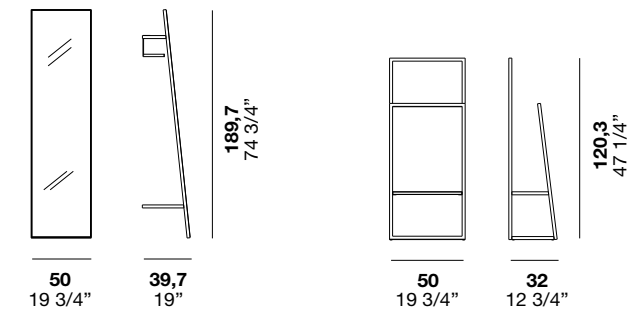

Fachböden:

Fashion Wood / Eiche matt lackiert / matt und glänzend lackiert / Melamin

Материалы и варианты отделки

Каркас:

Крашенный Moka Shine

Полки:

Fashion wood / Дуб крашенный матовый / Крашенный матовый и глянцевый / Ламинированный