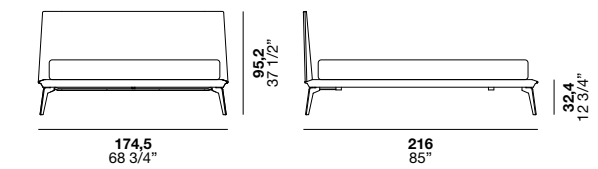

Xilo est un lit avec structure en bois arrondi et pieds en métal. Il se distingue pour les côtés arrondis de la tête de lit et pour les formes nettes mais légères de l'encadrement. La possibilité de la tête de lit revêtue en cuir en augmente les possibilités.

Xilo ist ein Bett mit einem Holzkorpus und Füßen aus Metall. Sein Kennzeichen sind die abgerundeten Seiten des Kopfteils und die strenge aber leichte Form der Liegefläche. Ein Kopfteil mit Lederbezug erweitert die Auswahl.

Xilo - это кровать с каркасом из гнутого дерева и металлических ножек. Она отличается закругленностью по бокам головной спинки и четкими, но легкими формами платформы. Предложение головной спинки с кожаной обивкой расширяет возможности этой модели.

Misure / Measurements / Medidas / Dimensions / Maße / Размеры

L174,5 P216 H95,2

Vano rete / Inner spring support size / Compartimento somier / Logement sommier / Lattenrostaufnahme / Проем под сетку

160,5 x 200,5

Disponibile anche con contenitore / Also available with storage unit / Disponible también con contenedor / Également disponible avec coffre / Erhältlich auch mit Bettkasten / Предусмотрен вариант с контейнером