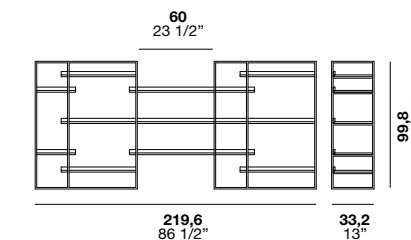

-

Материалы и варианты отделки

Каркас:

Крашенный bianco / Крашенный Titanio / Крашенный nero прозрачный глянцевый / Матовые цвета

Полки:

Дуб термोकотто / Fashion wood / Дуб матовых цветов / Матовые цвета / Ламинированный