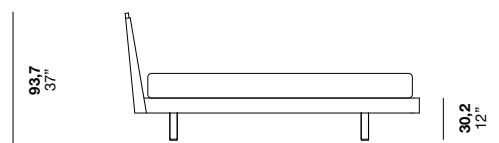

103 / 133 / 153 / 164,6 / 173 / 193 / 167,6 / 199,6 / 207,6
40 1/2" - 52 1/2" - 60 1/4" - 64 3/4" - 68" - 76" - 66" - 78 1/2" - 81 3/4"

214,3 / 214,7 / 219,2 / 232,2
84 1/2" - 84 1/2" - 86 1/4" - 91 1/2"