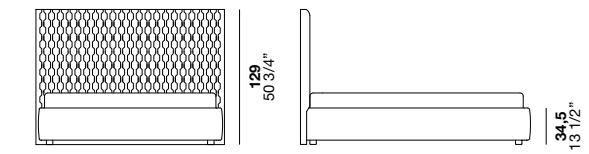

116 / 146 / 166 / 177,5 / 180,5 / 186 / 206 / 212,5 / 220,5
45 3/4" - 57 1/2" - 65 1/4" - 70" - 71" - 73 1/4" - 81" - 83 3/4" - 86 3/4"

215 / 220 / 232
84 3/4" - 86 1/2" - 91 1/4"

Disponibile anche con contenitore / Also available with storage unit / Disponible también con contenedor / Également disponible avec coffre / Erhältlich auch mit Bettkasten / Предусмотрен вариант с контейнером