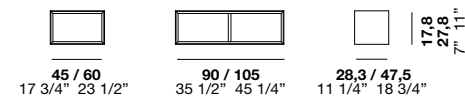

Moduli a giorno

Open units / Módulos abiertos / Modules ouverts / Offene Module / Открытые модули