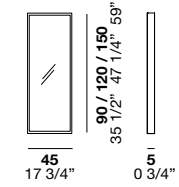

Fil

design R.D.A.

Materiali e finiture

Cornice:
verniciato Bianco, verniciato Moka
Shine, colori opachi

Materials and finishes

Frame:
Bianco painted, Moka Shine painted,
matt colours

Materiales y acabados

Cornisa:
barnizado Bianco, barnizado Moka
Shine, colores mate

Matériaux et finitions

Cadre :
verni Bianco, verni Moka Shine, laqués
mats

Materialien und Ausführungen

Rahmen:
lackiert Bianco, lackiert Moka Shine,
matte Farben

Материалы и варианты отделки

Рамка:
крашенный Bianco, крашенный Moka
Shine, матовые цвет

Perfetta abbinabilità con i moduli della
collezione Fil.

-
A perfect match for the Fil
collection units.

-
Perfecta compatibilidad con los
módulos de la colección Fil

-
Association parfaite avec les modules
de la collection Fil.

-
Perfekt kombinierbar mit den Modu-
len der Kollektion Fil.

-
Превосходная сочетаемость с
модулями коллекции Fil.