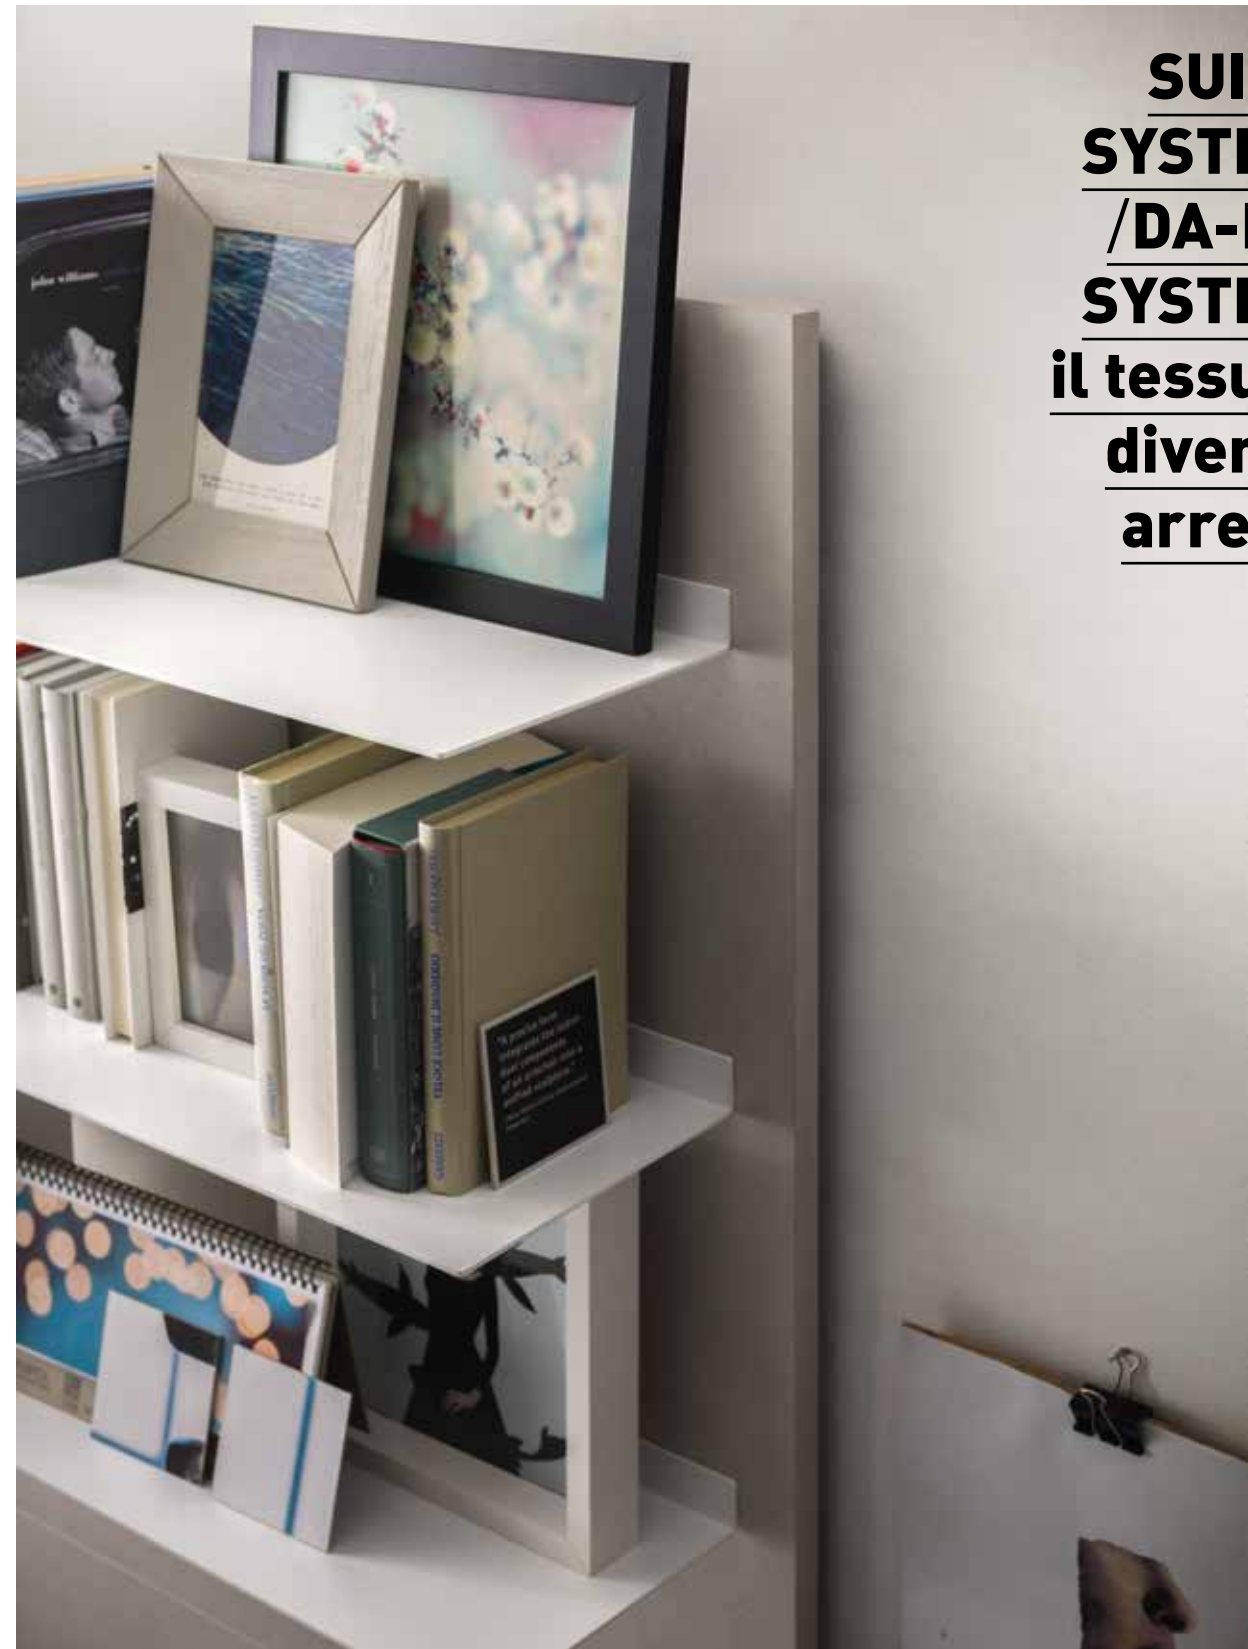

**SUITE
SYSTEM
/DA-DO
SYSTEM
il tessuto
diventa
arredo**

Fabric becomes furniture
El tejido que amuebla
Le tissu devient décoration
Wenn Stoff zur Einrichtung wird
Ткань создает обстановку