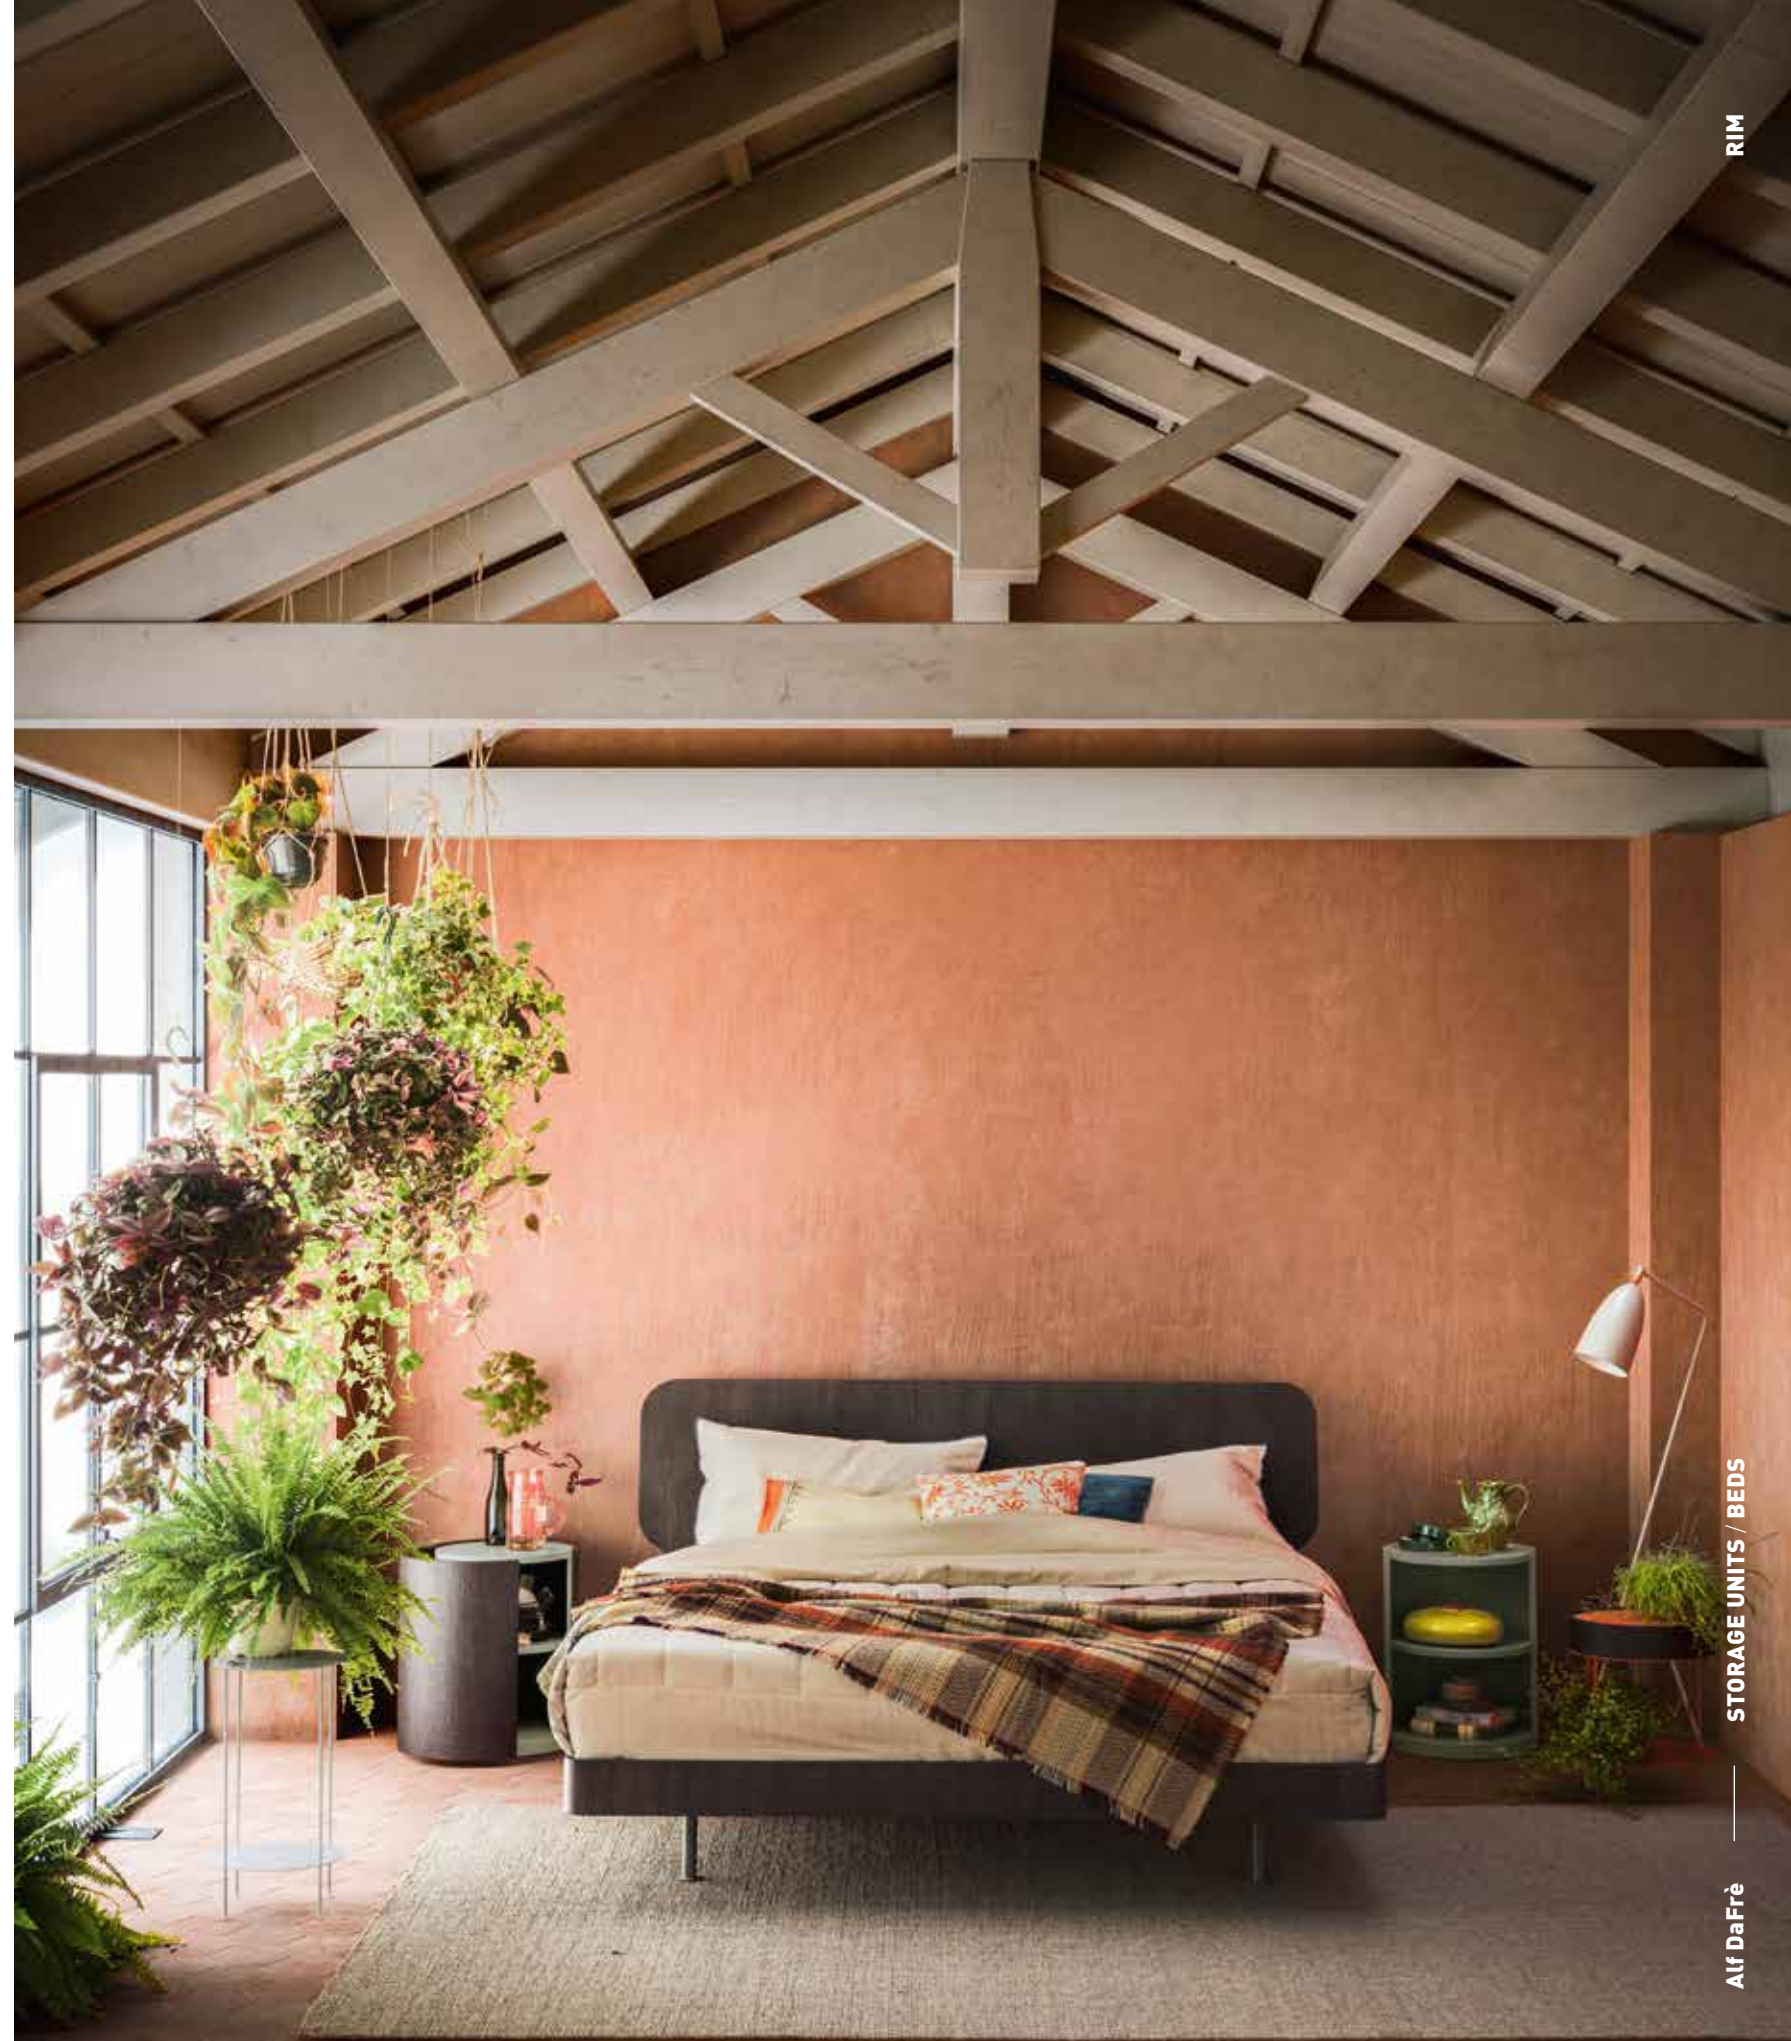

.....
Jetty letto /bed L174 P212,2 H94,5
Rim comodino /night stand L40 P40 H52
.....