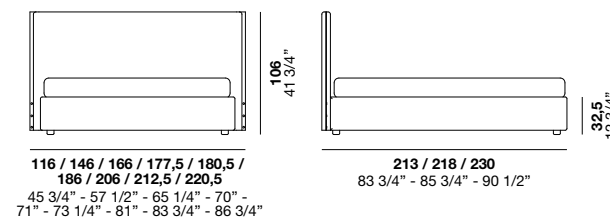

Moelleux mais rigoureux à la fois, Aren se distingue pour ses détails, comme la couture au centre de la tête de lit et les finitions latérales avec boutons. Ample choix de dimensions, même avec coffre.

Weich und streng zur gleichen Zeit: Aren überzeugt mit besonderen Details wie der Naht in der Mitte des Kopfteils und den Knopfverzierungen an den Seiten. Große Auswahl bei Maßen, auch mit Bettkasten.

Мягкая, но в то же время строгая кровать Aren отличается в деталях, таких как шов в центре головной спинки и боковые отделки пуговицами. Широкий выбор размеров, а также вариант с контейнером.

Misure / Measurements / Medidas / Dimensions / Maße / Размеры

L116	P213	H106	90,5 x 202
L146	P213	H106	120,5 x 202
L166	P213	H106	140,5 x 202
L177,5	P213	H106	152 x 202
L180,5	P218	H106	155 x 207
L186	P213	H106	160,5 x 202
L206	P213	H106	180,5 x 202
L212,5	P230	H106	187 x 219
L220,5	P218	H106	195 x 207

Vano rete / Inner spring support size / Compartimento somier / Logement sommier / Lattenrostaufnahme / Пром под сетку

90,5 x 202
120,5 x 202
140,5 x 202
152 x 202
155 x 207
160,5 x 202
180,5 x 202
187 x 219
195 x 207

Disponibile anche con contenitore / Also available with storage unit / Disponible también con contenedor / Également disponible avec coffre / Erhältlich auch mit Bettkasten / Предусмотрен вариант с контейнером