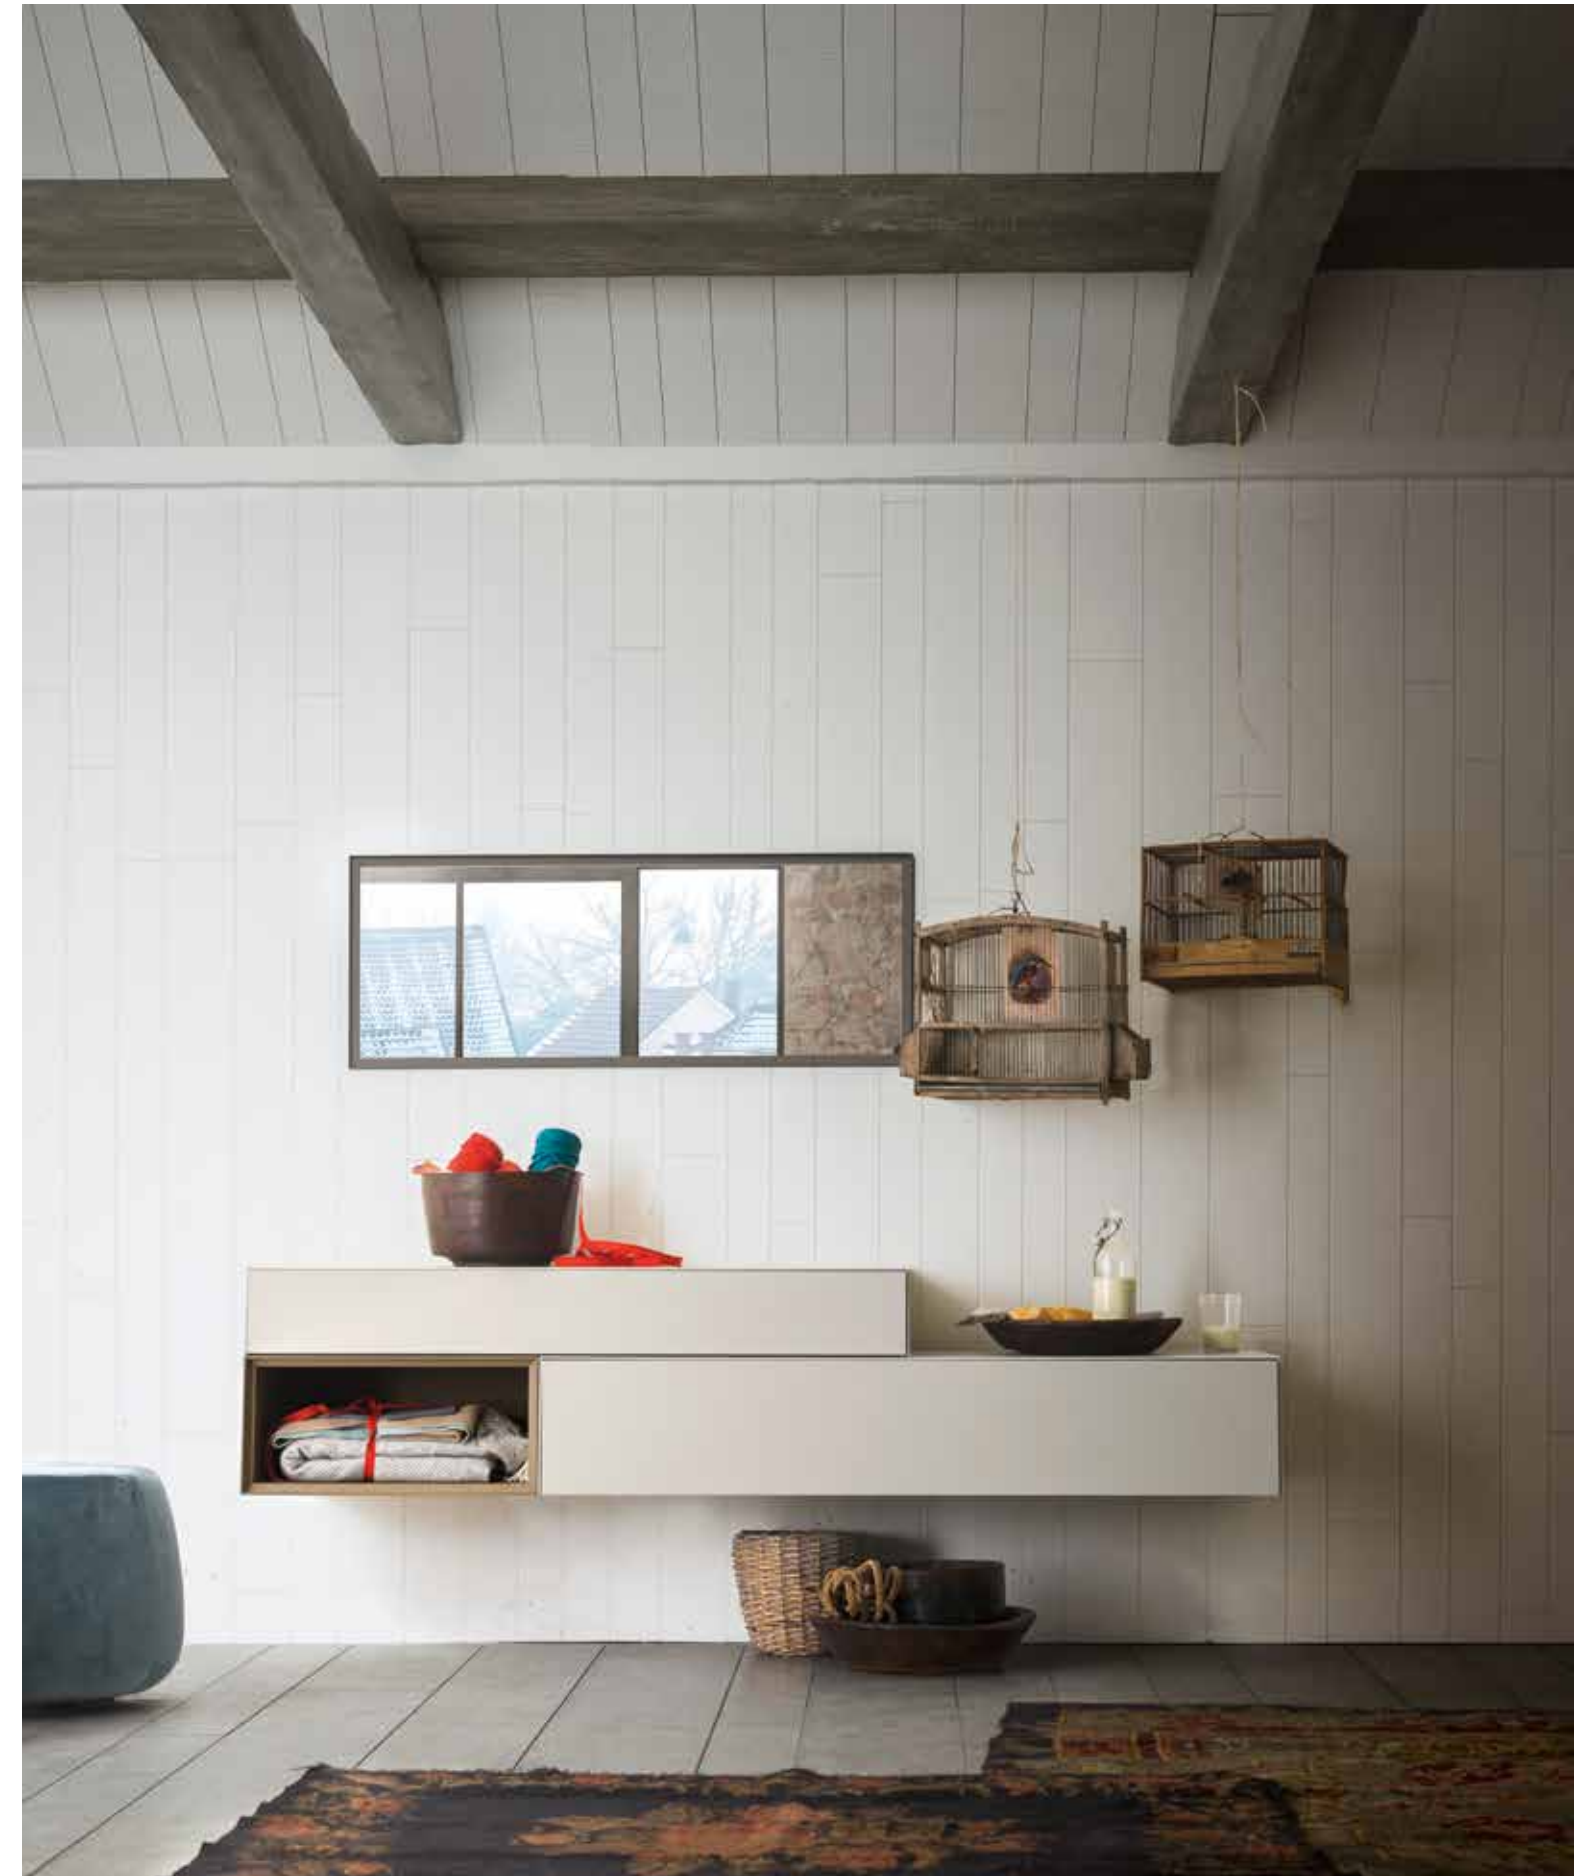

.....	.....
Dorian letto /bed.....	L180 P219,2 H94
Fil moduli a sx /lsf units	L60 P48 H29,8
Fil moduli a dx /rsf units	L110 P48 H47,6
Fil composizione comò /dresser composition	L210 P48 H45,6
Fil specchiera /mirror.....	L120 P5 H45