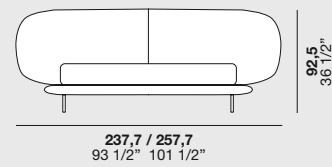

Neyõ

design **Gordon Guillaumier**

Materiali e finiture

Testiera e piattaforma:
Tessuti / Pelle / Ecopelle
Comodini: Fashion wood / Rovere
laccati opachi / Marmo di Carrara
Piedi: metallo verniciato Moka Shine

Materials and finishes

Headboard and platform:
Fabric / Leather / Ecological leather
Bedside tables: Fashion Wood / Matt
lacquered oak / Carrara marble
Feet: Moka Shine painted metal

Materiales y acabados

Cabecera y plataforma:
Tejidos / Piel / Eco-piel
Mesitas de noche: Fashion wood /
Roble lacados mate / Mármol de Carrara
Patas: metal barnizado Moka Shine

Matériaux et finitions

Tête de lit et encadrement :
Tissus / Cuir / Éco-cuir
Chevets : Fashion wood / Chêne laqués
mats / Marbre de Carrara
Pieds : métal verni Moka Shine

Materialien und Ausführungen

Kopfteil und Liegefläche:
Stoff / Leder / Kunstleder
Nachttische: Fashion Wood / Eiche matt
lackiert / Carrara-Marmor
FüÙe: Metall lackiert Moka Shine

Материалы и варианты отделки

Головная спинка и платформа:
Ткань / Кожа / Экокожа
Тумбочки: Fashion wood / Дуб
крашеный матовый / Мрамор Carrara
Ножки: крашеный металл Moka Shine

Jetty

design **Gordon Guillaumier**

Materiali e finiture

Struttura metallo:
finitura "elettrocol"
Testiera:
Tessuti / Pelle / Ecopelle

Materials and finishes

Metal frame:
Elettrocol finish
Headboard:
Fabric / Leather / Ecological leather

Materiales y acabados

Estructura de metal:
acabado "elettrocol"
Cabecera:
Tejidos / Piel / Eco-piel

Matériaux et finitions

Structure en métal :
finition « elettrocol »
Tête de lit :
Tissus / Cuir / Éco-cuir

Materialien und Ausführungen

Metallkorpus:
Ausführung „Elettrocol“
Kopfteil:
Stoff / Leder / Kunstleder

Материалы и варианты отделки

Металлический каркас:
отделка "elettrocol"
Головная спинка:
Ткань / Кожа / Экокожа