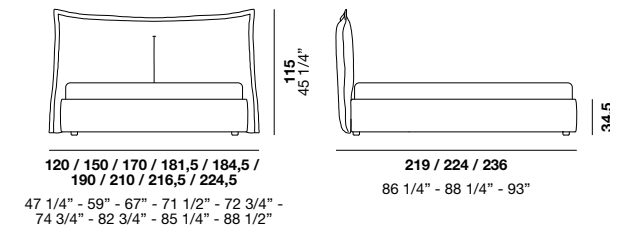

Francis letto/bed	L190 P219 H115
Fil moduli a sx /lsf units	L60 P48 H17,8
Fil moduli a dx /rsf units	L150 P48 H53,4

Francis

design R.D.A. / Haften Studio

Un letto imbottito morbido e rassicurante caratterizzato da una testata avvolgente arricchita da cuciture a vista in contrasto. Due le versioni disponibili, sommier o piattaforma con piedini in metallo, tante le misure, anche con contenitore.

A soft and comforting upholstered bed with an enveloping headboard decorated with visible contrast stitching. It is available in two different versions: either as sofa bed or with a platform and metal feet. It comes in a variety of sizes, including with storage possibilities.

Una cama tapizada mullida y reconfortante que se caracteriza por una amplia cabecera decorada con costuras a la vista en contraste. Hay dos versiones disponibles: canapé o plataforma con patas de metal; disponible en muchas medidas, incluso con contenedor.

Un lit rembourré moelleux et rassurant caractérisé par une tête de lit enveloppante enrichie par des coutures apparentes en contraste. Les versions disponibles sont deux, sommier ou encadrement avec pieds en métal, et nombreuses sont les dimensions, même avec coffre.

Ein weiches und gemütliches Polsterbett mit einem faszinierenden Kopfteil mit Sichtnähten in Kontrastfarben. Es sind zwei Versionen erhältlich: Boxspringbett oder Liegefläche mit Füßen aus Metall. Große Auswahl bei Maßen, auch mit Bettkasten.

Мягкая и успокаивающая кровать с обивкой отличается изумительной головной спинкой, декорированной видимым контрастным швом. Две предлагаемые версии кровати - сомье или на платформе с металлическими ножками, множество размеров, а также возможность комплектации контейнером.