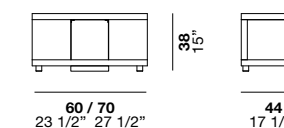

California tavolino

design R.D.A.

California è un tavolino con struttura legno disponibile in due larghezze. Il divisorio verticale in metallo è elemento caratterizzante e funzionale.

California is an occasional table with a wooden structure available in two width measurements. The central focus is a practical, vertical metal partition.

California es una mesita con estructura de madera disponible en dos anchos. El divisor vertical de metal es un elemento caracterizador y funcional.

California est une table basse avec structure en bois disponible en deux largeurs. La séparation verticale en métal est un élément caractérisant et fonctionnel.

California ist ein Beistelltisch mit einem Korpus aus Holz und ist in zwei Breiten erhältlich. Die vertikale Mittelseite aus Metall ist funktional und verleiht diesem Tisch seinen besonderen Charakter.

California - столик с деревянным каркасом, предусмотрен в двух вариантах ширины. Вертикальная металлическая перегородка представляет собой характерный и функциональный элемент.

Materiali e finiture

Struttura:
Rovere termocotto / Fashion wood / Rovere colori opachi / Colori opachi / Colori lucidi
Divisorio:
Verniciato Bianco / Verniciato Ghisa / Colori opachi

Materials and finishes

Structure:
Baked oak / Fashion wood / Matt coloured oak / Matt colours / High-gloss colours
Partition:
Bianco painted / Ghisa painted / Matt colours

Materiales y acabados

Materiales y acabados
Estructura:
Roble termotratado / Fashion wood / Roble teñido colores mate / Colores mate / Colores brillantes
Divisor:
Barnizado Bianco / Barnizado Ghisa / Colores mate

Matériaux et finitions