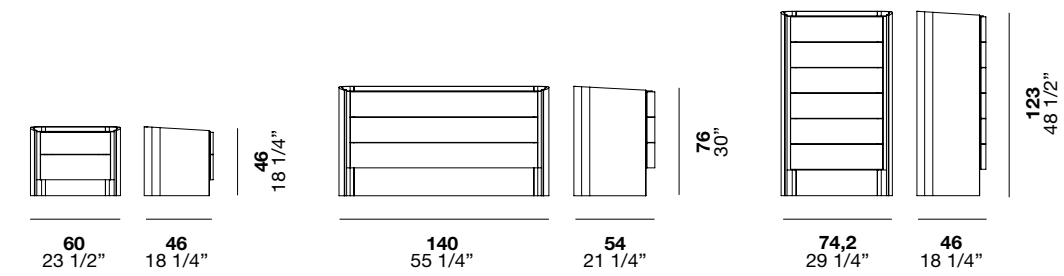

Adj

design **Bruna Vaccher**

Le linee curve danno grande carattere a questo gruppo letto che si distingue anche per l'originale taglio inclinato della parte superiore. In questo modo il top diventa anche un pratico portaoggetti delimitato dalle linee del mobile stesso.

The curved lines add real character to this bed composition, which also features an original slanted angle on top. This turns the top into an extra practical storage and display surface, framed by the structure of the unit itself.

Las líneas curvas infunden un marcado carácter a este conjunto de dormitorio, que se distingue además por el original corte inclinado de la parte superior. De esta manera, la encimera sirve también de práctico portaobjetos delimitado por las formas del propio mueble.

Les lignes arrondies donnent beaucoup de caractère à ce groupe lit qui se distingue également pour l'originale coupe inclinée de la partie supérieure. De cette manière, le dessus devient également un pratique porte-objets délimité par les lignes du meuble.

Die geschwungenen Linien geben dieser Bettgruppe einen ganz besonderen Charakter, die durch den angestrebten Kopfteil eine originelle Note erhält. Dadurch erhält man eine praktische Ablage, die durch die sanften Linien des Bettes begrenzt ist.

Изогнутые линии придают особый характер этой спальне, также характеризующейся наклонным вырезом в верхней части. Таким образом столешница становится практичным вещевым отсеком, ограниченным линиями самого элемента мебели.