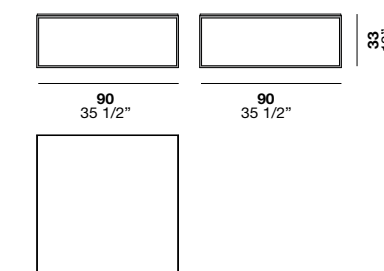

Kobe

design R.D.A.

Kobe è un tavolino quadrato o rettangolare con struttura in metallo verniciato e piano legno. Estremamente pulito nella linea è disponibile in tre misure.

Kobe is a square or rectangular occasional table with a painted metal structure and a wooden top. It has an extremely clean-cut design and is available in three sizes.

Kobe es una mesita cuadrada o rectangular con estructura de metal barnizado y sobre de madera. Presenta unas líneas sumamente limpias y está disponible en tres tamaños.

Kobe est une table basse carrée ou rectangulaire avec structure en métal verni et plateau en bois. À la ligne extrêmement nette, elle est disponible en trois dimensions.

Kobe ist ein quadratischer oder rechteckiger Beistelltisch mit einem Korpus aus lackiertem Metall und einer Platte aus Holz. Dieser Tisch mit seinem äußerst geradlinigen Design ist in drei Größen erhältlich.

Kobe - квадратный или прямоугольный столик с металлическим крашеным каркасом и деревянной столешницей. Характеризуется максимально чистыми линиями, предусмотрен в трех размерах.

Materiali e finiture

Piano:
Rovere termocotto / Fashion wood / Rovere colori opachi / Colori opachi / Colori lucidi
Struttura:
Verniciato bianco / Verniciato nero trasparente lucido / Colori opachi

Materials and finishes

Top:
Baked Oak / Fashion wood / Matt coloured oak / Matt colours / High-gloss colours
Structure:
Bianco painted / High-gloss transparent nero painted / Matt colours

Materiales y acabados

Sobre:
Roble termotratado / Fashion wood / Roble teñido colores mate / Colores mate / Colores brillantes
Estructura:
Barnizado blanco / Barnizado nero transparente brillante / Colores mate

Matériaux et finitions