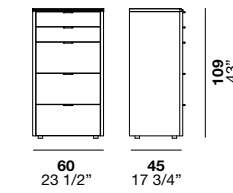

Timeless

design **Enrico Cesana**

Timeless è un gruppo letto dal disegno sempre attuale e sagomatura dei fianchi e maniglia in metallo. Disponibile in variante comodino comò e settimanale in diverse misure.

Timeless is an on-trend bedroom suite with shaped and rounded sides and a metal handle. Available as a bedside table, dresser and chest of drawers in various sizes.

Timeless es un conjunto de dormitorio de diseño intemporal con costados redondeados y perfilados y tirador de metal. Disponible en variante mesita de noche, cómoda y semanario en diversas medidas.

Timeless est un groupe lit au dessin toujours actuel avec arrondissement et façonnage des côtés et poignée en métal. Disponible dans la variante chevet, commode et semainier en différentes dimensions.

Timeless ist eine Bettgruppe mit einem zeitlosen Design, das sich durch abgerundete und geformte Seiten und Metallgriffe auszeichnet. Erhältlich in unterschiedlichen Größen in der Variante Nachttisch, Kommode und Hochkommode.

Timeless - это спальный блок с не теряющим своей актуальности дизайном, отличающимся закруглениями и фигурной обработкой боковин и металлических ручек. Предлагается в комплекте с тумбочкой, комодом и высоким комодом различных размеров.