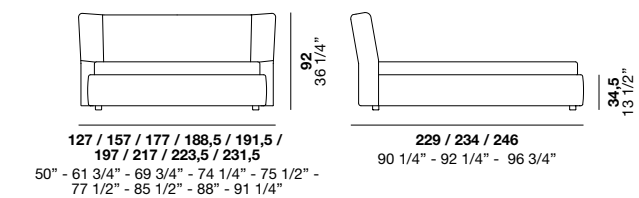

Dans ce lit, les sections latérales légèrement inclinées de la tête de lit portent le regard sur le revêtement moelleux de la partie centrale. Morrison permet de choisir librement l'association entre le sommier ou l'encadrement avec pieds en métal. Ample choix de dimensions, même avec coffre.

Die leicht schrägen Seiten des Kopfteils rücken den weichen Bezug im mittleren Teil in den Mittelpunkt. Morrison ist je nach Wunsch als Boxspringbett oder mit Liegefläche mit Füßen aus Metall erhältlich. Große Auswahl bei Maßen, auch mit Bettkasten.

У этой кровати боковые слегка наклоненные секции головной спинки переводят взгляд на мягкую обивку центральной части. Morrison обеспечивает свободу выбора между софье или платформой с металлическими ножками. Широкий выбор размеров, а также вариант с контейнером.

Misure / Measurements / Medidas / Dimensions / Maße / Размеры

L127	P229	H92	90,5 x 202
L157	P229	H92	120,5 x 202
L177	P229	H92	140,5 x 202
L188,5	P229	H92	152 x 202
L191,5	P234	H92	155 x 207
L197	P229	H92	160,5 x 202
L217	P229	H92	180,5 x 202
L223,5	P246	H92	187 x 219
L231,5	P234	H92	195 x 207

Vano rete / Inner spring support size / Compartimento somier / Logement sommier / Lattenrostaufnahme / Прем под сетку

Disponibile anche con contenitore / Also available with storage unit / Disponible también con contenedor / Également disponible avec coffre / Erhältlich auch mit Bettkasten / Предусмотрен вариант с контейнером