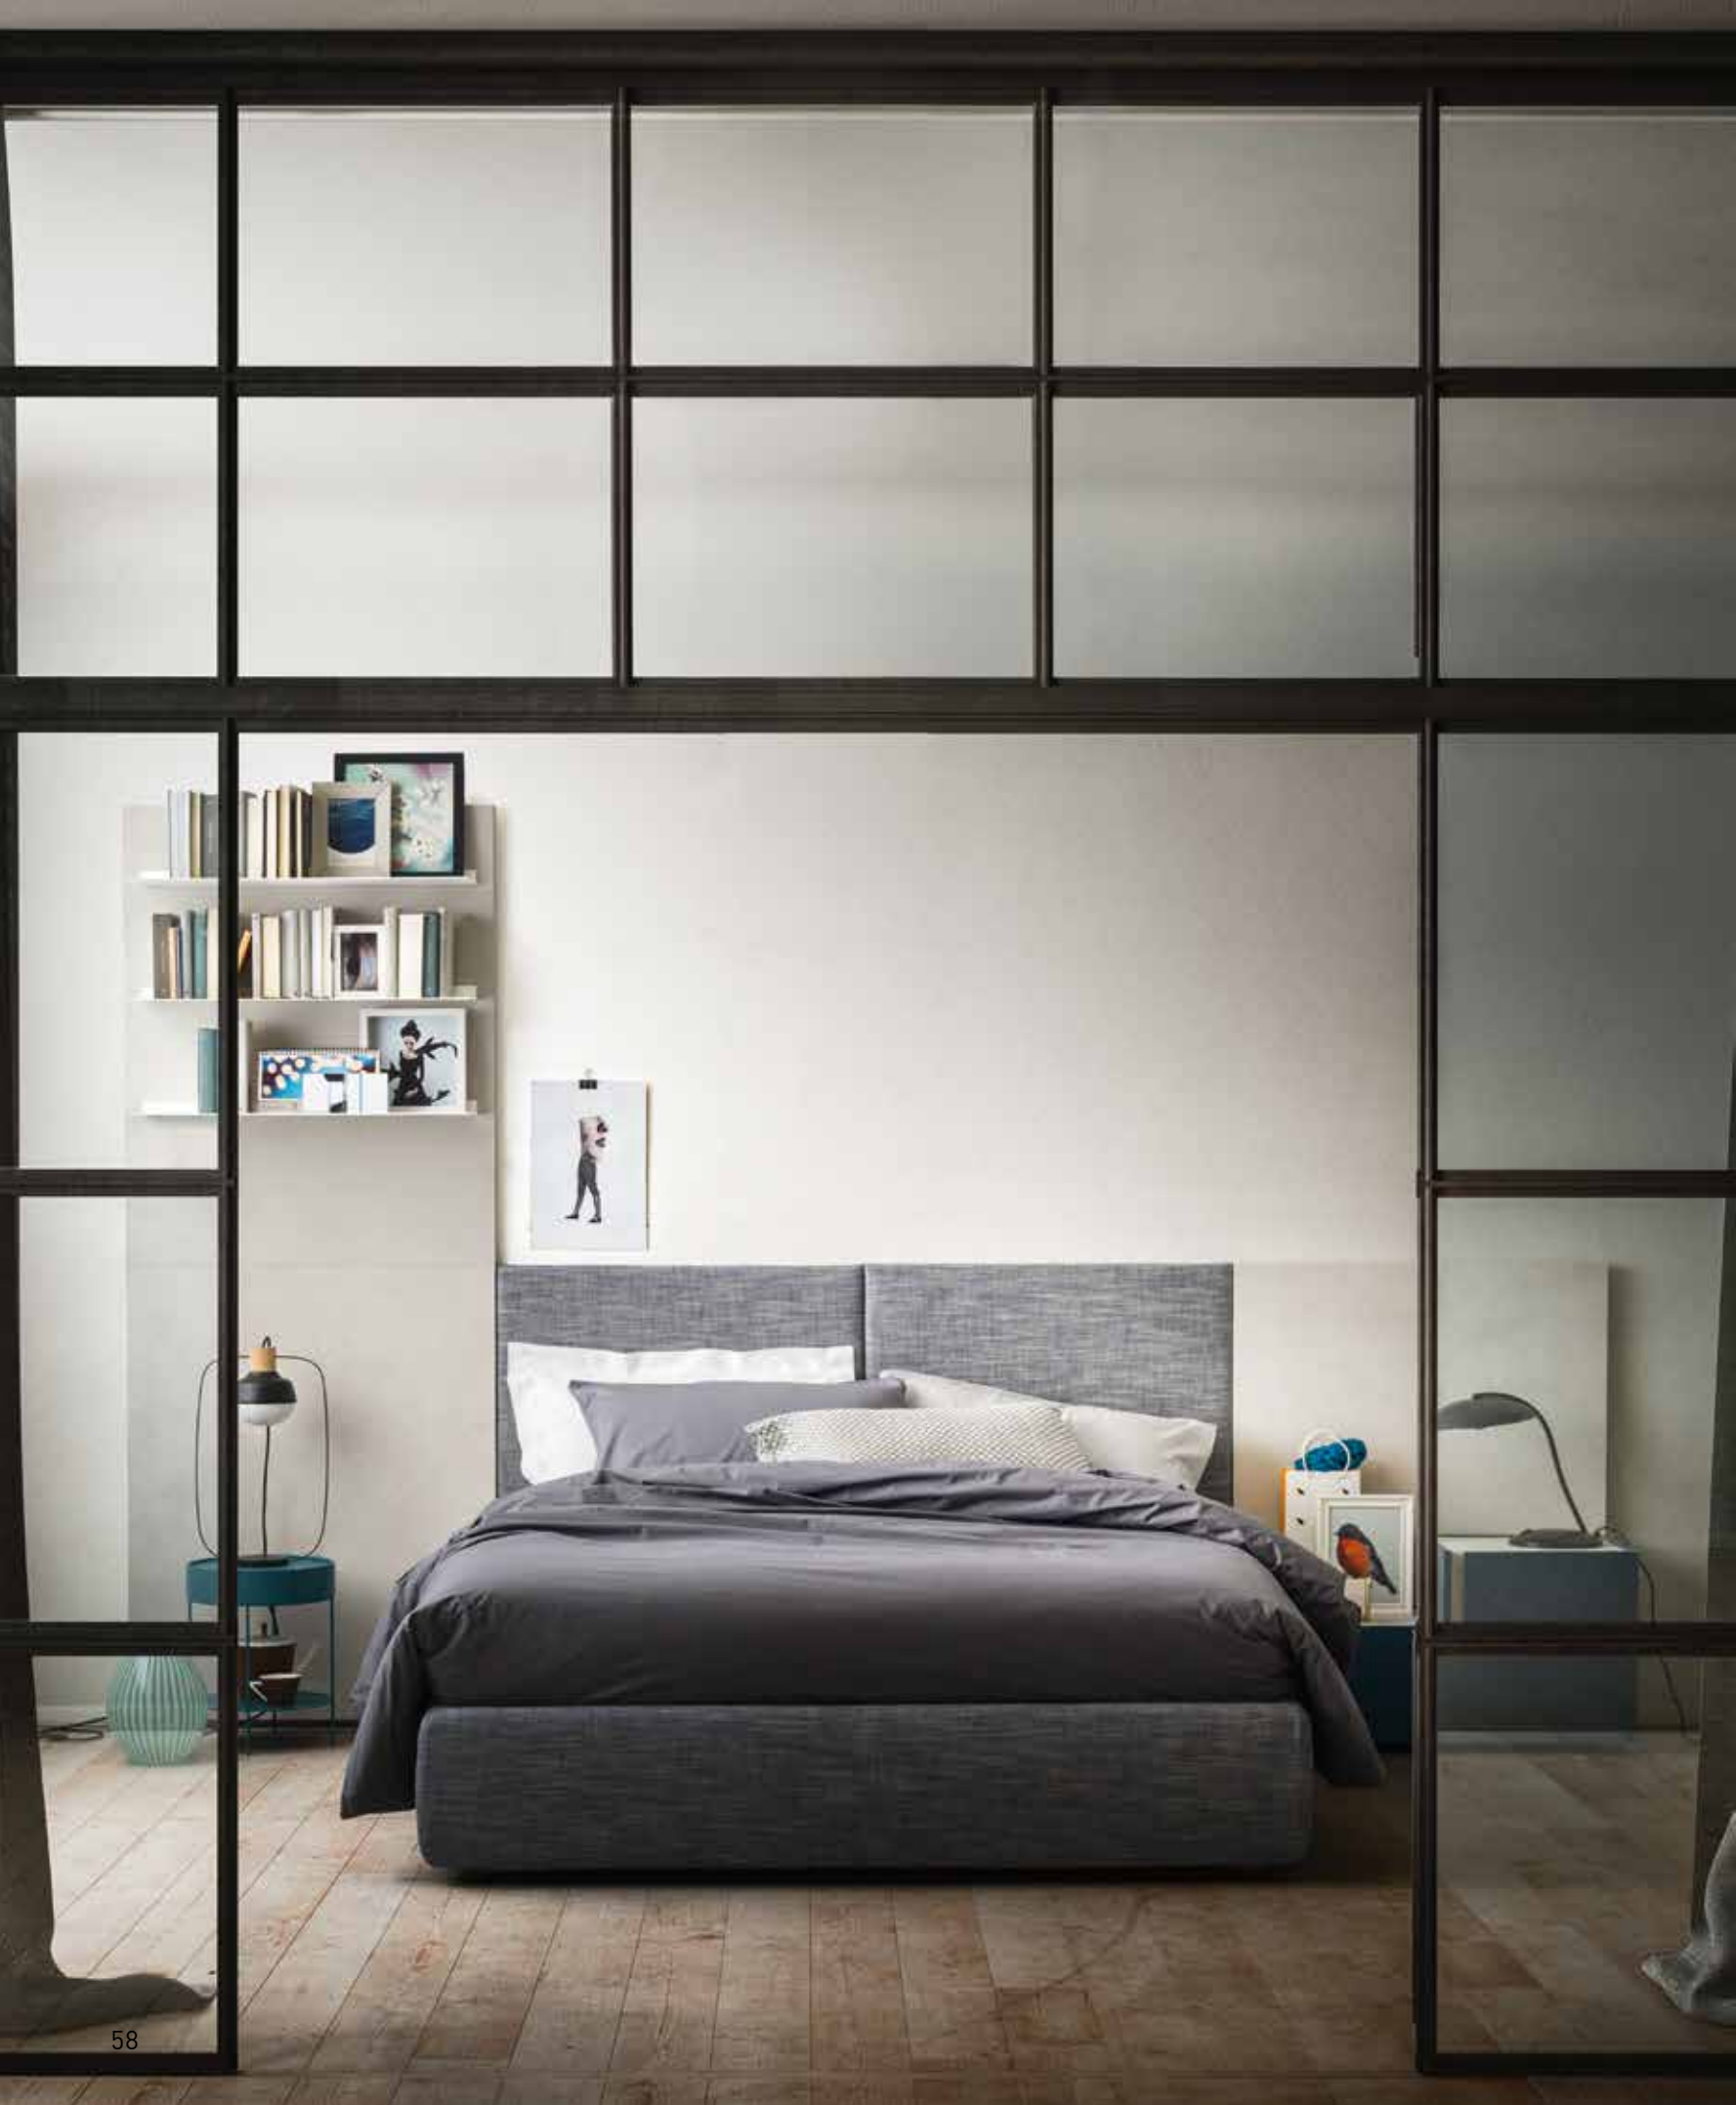

**SUITE
SYSTEM
/DA-DO
SYSTEM
il tessuto
diventa
arredo**

Fabric becomes furniture
El tejido que amuebla
Le tissu devient décoration
Wenn Stoff zur Einrichtung wird
Ткань создает обстановку