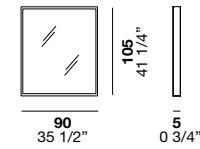

Fil

design R.D.A.

Materiali e finiture

Cornice:
verniciato Bianco, verniciato Moka
Shine, colori opachi

Materials and finishes

Frame:
Bianco painted, Moka Shine painted,
matt colours

Materiales y acabados

Cornisa:
barnizado Bianco, barnizado Moka
Shine, colores mate

Matériaux et finitions

Cadre :
verni Bianco, verni Moka Shine, laqués
mats

Materialien und Ausführungen

Rahmen:
lackiert Bianco, lackiert Moka Shine,
matte Farben

Материалы и варианты отделки

Рамка:
крашенный Bianco, крашенный Moka
Shine, матовые цвет

Perfetta abbinabilità con i moduli della
collezione Fil.

-
A perfect match for the Fil
collection units.

-
Perfecta compatibilidad con los
módulos de la colección Fil

-
Association parfaite avec les modules
de la collection Fil.

-
Perfekt kombinierbar mit den Modu-
len der Kollektion Fil.

-
Превосходная сочетаемость с
модулями коллекции Fil.