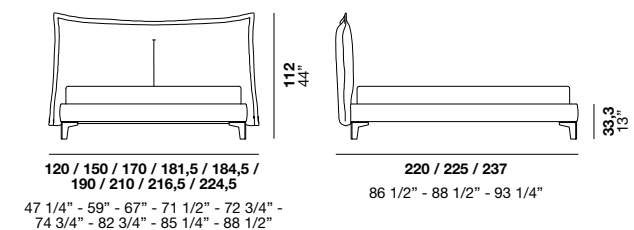

Francis letto/bed	L190 P219 H115
Fil moduli a sx /lsf units	L60 P48 H17,8
Fil moduli a dx /rsf units	L150 P48 H53,4

Francis

design R.D.A. / Haften Studio

Un letto imbottito morbido e rassicurante caratterizzato da una testata avvolgente arricchita da cuciture a vista in contrasto. Due le versioni disponibili, sommier o piattaforma con piedini in metallo, tante le misure, anche con contenitore.

A soft and comforting upholstered bed with an enveloping headboard decorated with visible contrast stitching. It is available in two different versions: either as sofa bed or with a platform and metal feet. It comes in a variety of sizes, including with storage possibilities.

Una cama tapizada mullida y reconfortante que se caracteriza por una amplia cabecera decorada con costuras a la vista en contraste. Hay dos versiones disponibles: canapé o plataforma con patas de metal; disponible en muchas medidas, incluso con contenedor.

Un lit rembourré moelleux et rassurant caractérisé par une tête de lit enveloppante enrichie par des coutures apparentes en contraste. Les versions disponibles sont deux, sommier ou encadrement avec pieds en métal, et nombreuses sont les dimensions, même avec coffre.

Ein weiches und gemütliches Polsterbett mit einem faszinierenden Kopfteil mit Sichtnähten in Kontrastfarben. Es sind zwei Versionen erhältlich: Boxspringbett oder Liegefläche mit Füßen aus Metall. Große Auswahl bei Maßen, auch mit Bettkasten.

Мягкая и успокаивающая кровать с обивкой отличается изумительной головной спинкой, декорированной видимым контрастным швом. Две предлагаемые версии кровати - сомье или на платформе с металлическими ножками, множество размеров, а также возможность комплектации контейнером.