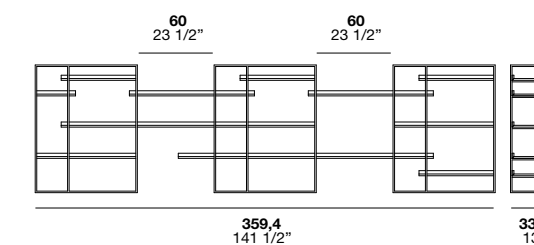

Up

design **Haften Studio**

Up è una libreria con struttura in metallo verniciato e mensole in varie essenze o laccati. Up è disponibile in tre configurazioni.

The Up bookcase has a painted metal structure and shelves which are available in various wood finishes or lacquer colours. Up is available in three configurations.

Up es una librería con estructura de metal barnizado y estantes de diversas maderas o lacados. Up está disponible en tres configuraciones.

Up est une bibliothèque avec structure en métal verni et des étagères en différents bois ou laquées. Up est disponible en trois configurations.

Up ist ein Regal mit einem Korpus aus lackiertem Metall und Borden, die in unterschiedlichen Holzarten oder verschiedenen Lackierungen erhältlich sind. Up ist in drei Varianten erhältlich.

Up - книжный шкаф с каркасом из крашеного металла и полками из различного дерева или в крашеной отделке. Up предусмотрен в трех конфигурациях.

Materiali e finiture

Struttura:

Verniciato bianco / Verniciato Titanio / Verniciato nero trasparente lucido / Colori opachi

Mensole:

Rovere termocotto / Fashion wood / Rovere colori opachi / Colori opachi / Nobilitato

-

Materials and finishes

Structure:

Bianco painted / Titanio painted / High gloss transparent nero painted / Matt colours

Shelves:

Baked oak / Fashion wood / Oak matt colours / Matt colours / Surfaced

-

Materiales y acabados

Estructura:

Barnizado blanco / Barnizado Titanio / Barnizado nero transparente brillante / Colores mate

Estantes:

Roble termotratado / Fashion wood / Roble teñido colores mate / Colores mate / Ennoblecido

-

Matériaux et finitions

Structure :

Verni bianco / Verni Titanio / Verni nero trasparente brillante / Laqués mats

Étagères :