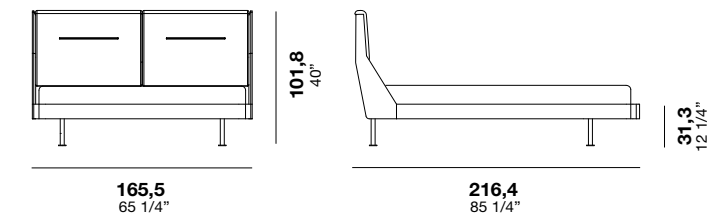

Jordy

design **Enrico cesana**

Jordy, un letto che unisce il calore del legno alla morbidezza del tessuto, un perfetto equilibrio di proporzioni e materiali. Un prodotto dalla forte personalità in grado di adattarsi a tantissimi ambienti. La testiera tessile è sudiata per adattarsi ai comportamenti delle persone, con un semplice gesto è possibile inclinarla migliorando il comfort e la postura per una comoda lettura oppure la visione di un film. Il risultato è un letto senza tempo, elegante e versatile.

Jordy, a bed that brings together the warm feel of wood and the soft comfort of a fabric finish, in a perfect balance of proportions and materials. This bold product adapts to suit a wide range of different spaces. The fabric headboard has been designed to adapt to you and your posture – with just one simple movement, you can incline the headboard to create a comfortable spot for reading or watching a film. The result is a timeless, elegant and versatile bed.

Jordy, una cama que combina la calidez de la madera con la suavidad del tejido, en un equilibrio perfecto de proporciones y materiales. Un producto de gran personalidad capaz de adaptarse a una infinidad de estilos. La cabecera en tejido está estudiada para amoldarse a los hábitos de las personas: se inclina con un simple gesto, mejorando el confort y la postura para leer con comodidad o ver una película. El resultado es una cama intemporal, elegante y versátil.