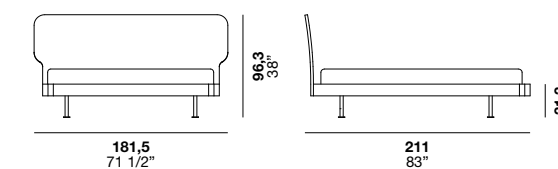

Misure / Measurements / Medidas / Dimensions / Maße / Размеры

L181,5 P211 H96,3

Vano rete / Inner spring support size / Compartimento somier / Logement sommier / Lattenrostaufnahme / Проём под сетку

160,5 x 200,5