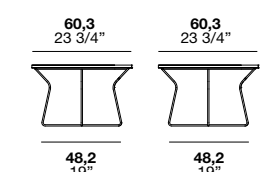

Tuft

design **Enrico Cesana**

Tuft è un tavolino rotondo con struttura in metallo disponibile in 2 misure. La parte superiore è realizzata come un "vassoio" a cui può essere abbinato un piano in legno.

Tuft is a round occasional table with a metal structure, available in 2 sizes. The surface is made like a tray, which can be combined with a wooden top.

Tuft es una mesita redonda con estructura de metal, disponible en 2 tamaños. La parte superior está realizada a modo de "bandeja" a la que se puede unir un sobre de madera.

Tuft est une table basse ronde avec structure en métal disponible en 2 dimensions. La partie supérieure est réalisée comme un "plateau" auquel peut être associé un plateau en bois.

Tuft ist ein runder Beistelltisch mit einem Korpus aus Metall und ist in zwei Größen erhältlich. Die Platte ist wie ein Tablett gearbeitet, das mit einer Holzplatte kombiniert werden kann.

Tuft - круглый столик с металлическим каркасом, предусмотрен в 2 размерах. Верхняя часть выполнена в виде "подноса", с которым можно обеспечить сочетание деревянной столешницы.

Materiali e finiture

Struttura:

Verniciato bianco / Verniciato ghisa / Verniciato rame brunito / Colori opachi

Inserto piano:

Rovere termocotto / Fashion wood / Colori opachi

Materials and finishes

Structure:

Bianco painted / Ghisa painted / Rame brunito painted / Matt colours

Top insert:

Baked oak / Fashion wood / Matt colours

Materiales y acabados

Estructura:

Barnizado blanco / Barnizado ghisa / Barnizado rame brunito / Colores mate

Inserto del sobre:

Roble termotratado / Fashion wood / Colores mate

Materialien und Ausführungen

Korpus:

Lackiert Bianco / Lackiertes Gusseisen / Lackiert Kupfer brüniert / Matte Farben

Platteneinsatz:

Thermo-Eiche / Fashion Wood / Matte Farben

Материалы и варианты отделки