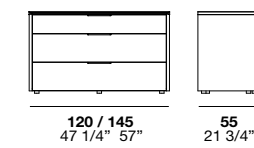

Timeless

design **Enrico Cesana**

Timeless è un gruppo letto dal disegno sempre attuale e sagomatura dei fianchi e maniglia in metallo. Disponibile in variante comodino comò e settimanale in diverse misure.

Timeless is an on-trend bedroom suite with shaped and rounded sides and a metal handle. Available as a bedside table, dresser and chest of drawers in various sizes.

Timeless es un conjunto de dormitorio de diseño intemporal con costados redondeados y perfilados y tirador de metal. Disponible en variante mesita de noche, cómoda y semanario en diversas medidas.

Timeless est un groupe lit au dessin toujours actuel avec arrondissement et façonnage des côtés et poignée en métal. Disponible dans la variante chevet, commode et semainier en différentes dimensions.

Timeless ist eine Bettgruppe mit einem zeitlosen Design, das sich durch abgerundete und geformte Seiten und Metallgriffe auszeichnet. Erhältlich in unterschiedlichen Größen in der Variante Nachttisch, Kommode und Hochkommode.

Timeless - это спальный блок с не теряющим своей актуальности дизайном, отличающимся закруглениями и фигурной обработкой боковин и металлических ручек. Предлагается в комплекте с тумбочкой, комодом и высоким комодом различных размеров.