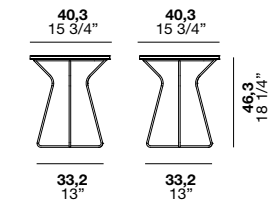

Tuft

design **Enrico Cesana**

Tuft è un tavolino rotondo con struttura in metallo disponibile in 2 misure. La parte superiore è realizzata come un "vassoio" a cui può essere abbinato un piano in legno.

Tuft is a round occasional table with a metal structure, available in 2 sizes. The surface is made like a tray, which can be combined with a wooden top.

Tuft es una mesita redonda con estructura de metal, disponible en 2 tamaños. La parte superior está realizada a modo de "bandeja" a la que se puede unir un sobre de madera.

Tuft est une table basse ronde avec structure en métal disponible en 2 dimensions. La partie supérieure est réalisée comme un "plateau" auquel peut être associé un plateau en bois.

Tuft ist ein runder Beistelltisch mit einem Korpus aus Metall und ist in zwei Größen erhältlich. Die Platte ist wie ein Tablett gearbeitet, das mit einer Holzplatte kombiniert werden kann.

Tuft - круглый столик с металлическим каркасом, предусмотрен в 2 размерах. Верхняя часть выполнена в виде "подноса", с которым можно обеспечить сочетание деревянной столешницы.

Materiali e finiture

Struttura:

Verniciato bianco / Verniciato ghisa / Verniciato rame brunito / Colori opachi

Inserto piano:

Rovere termocotto / Fashion wood / Colori opachi

Materials and finishes

Structure:

Bianco painted / Ghisa painted / Rame brunito painted / Matt colours

Top insert:

Baked oak / Fashion wood / Matt colours

Materiales y acabados

Estructura:

Barnizado blanco / Barnizado ghisa / Barnizado rame brunito / Colores mate

Inserto del sobre:

Roble termotratado / Fashion wood / Colores mate

Materialien und Ausführungen

Korpus:

Lackiert Bianco / Lackiertes Gusseisen / Lackiert Kupfer brüniert / Matte Farben

Platteneinsatz:

Thermo-Eiche / Fashion Wood / Matte Farben

Материалы и варианты отделки