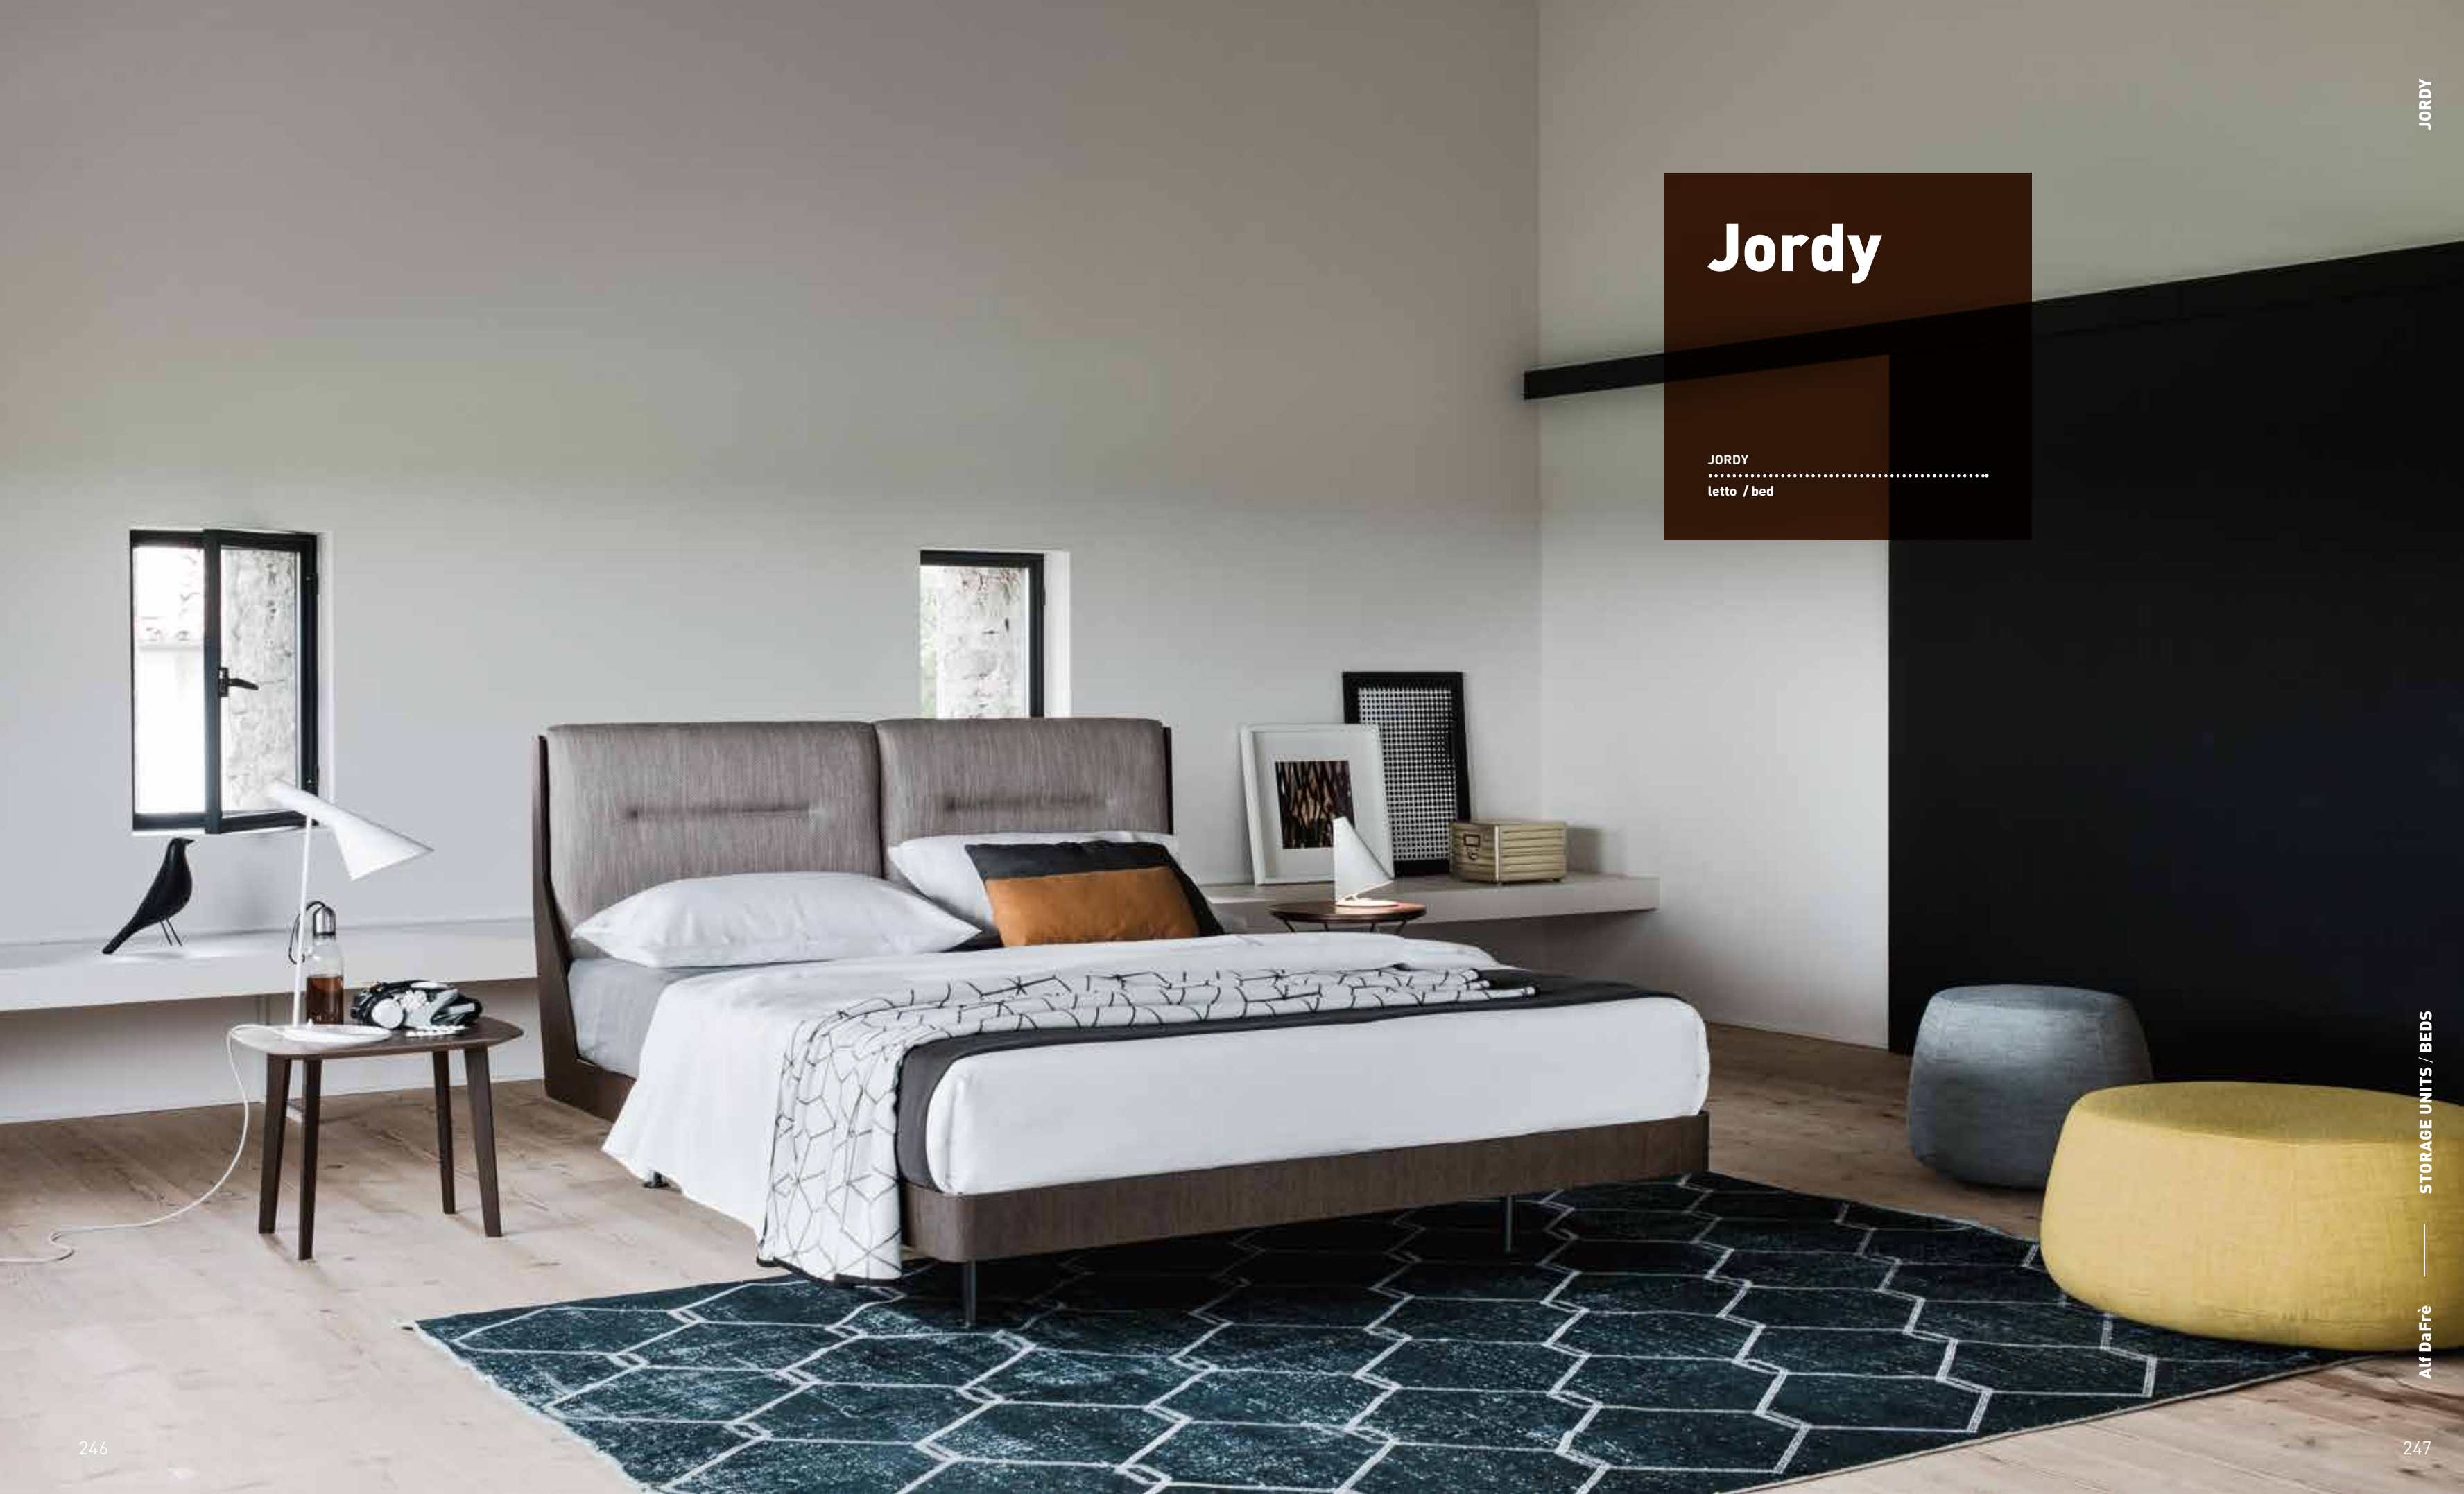

Jordy

JORDY

.....
letto / bed