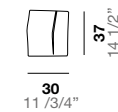

Ceppo

design R.D.A.

Ceppo è un tavolino ricavato da un unico pezzo di tronco di rovere cresciuto sulle rive dei fiumi. Segato, scortecciato e levigato è distinto da un caldo colore naturale e fini spaccature.

The Ceppo occasional table is built using a single piece of oak trunk grown on riverbanks. Sawn, debarked and smoothed, it stands out for its warm natural colour and fine cracks.

Ceppo es una mesita elaborada a partir de una única pieza de tronco de roble procedente de orillas fluviales. La madera aserrada, descortezada y lijada se distingue por un cálido tono natural y leves fisuras.

Ceppo est une table basse obtenue à partir d'un seul tronc de chêne grandi sur les rives des fleuves. Scié, écorcé et poli, il se distingue pour son coloris naturel et chaud et pour ses fines fissures.

Ceppo ist ein Beistelltisch aus einem Stück Eichenholz eines Baums, der von einem Flussufer stammt. Nach dem Sägen und Entrinden wurde das Holz geschliffen, sodass die Wärme seiner natürlichen Farbe und die feinen Risse im Material zur Geltung kommen.

Сеppo - столик, изготовленный из единого элемента дуба речных побережий. Срубленный, очищенный от коры и отполированный, характеризуется теплым натуральным цветом и тонкими прорезями.

Materiali e finiture

Struttura:
Rovere

Materials and finishes

Structure:
Oak

Materiales y acabados

Estructura:
Roble

Matériaux et finitions

Structure :
Chêne

Materialien und Ausführungen

Korpus:
Eiche

Материалы и варианты отделки

Каркас:
Дуб