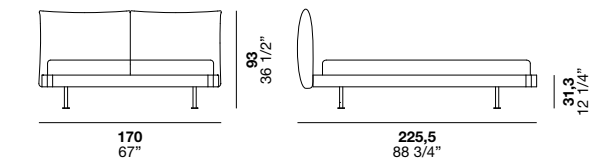

Da-Do letto / bed L173 P214,7 H93,7
 Segno comodino /night stand L58,4 P45 H38,7

Da-Do

DA-DO

 letto / bed

Da-Do

design **Bruna Vaccher**

Completa la collezione Da-Do notte, integrando il gioco grafico dei diversi piani sulla testiera del letto. Il sistema consente l'uso di finiture diverse che giocano insieme legando il giro letto alla testiera. Disponibile anche versione con pannello testiera imbottito e rivestito in tessuto.