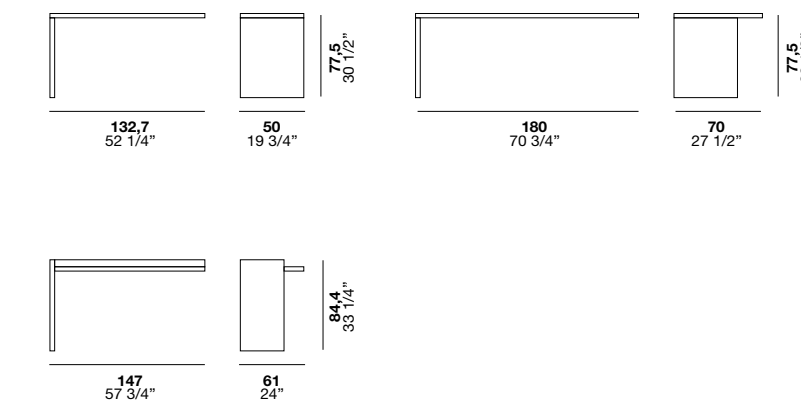

Scrittoi

Desks / Escritorios / Bureaux / Schreibtische / Письменные столы