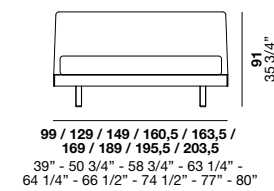

P22

L169	P214	H92	160,5 x 200,5
L189	P214	H92	180,5 x 200,5

Disponibile anche con contenitore / Also available with storage unit / Disponible también con contenedor / Également disponible avec coffre / Erhältlich auch mit Bettkasten / Предусмотрен вариант с контейнером

Vano rete / Inner spring support size / Compartimento somier / Logement sommier / Lattenrostaufnahme / Промем под сетку