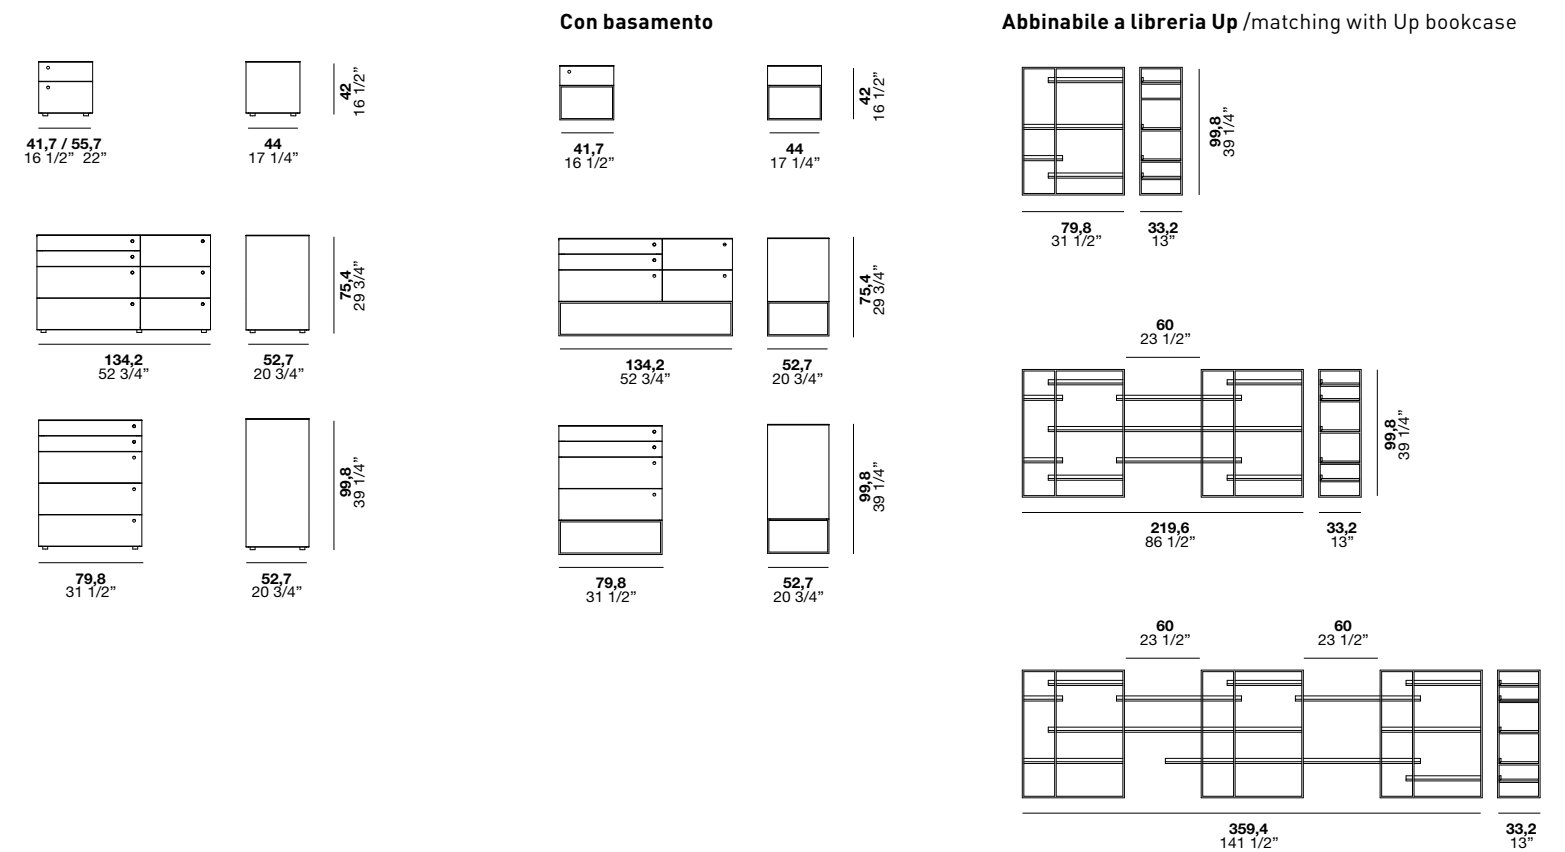

Hobby

design **Haften Studio**

Un gruppo che unisce un design minimale e un' eleganza rigorosa, caratterizzato da elementi ricercati, come il basamento in metallo e le originali maniglie.

This storage unit that combines minimalist design with pure elegance, distinguished by sophisticated details such as the metal base and original small handles.

Un conjunto que une un diseño minimalista y una rigurosa elegancia y que se caracteriza por elementos sofisticados, como la base de metal y los originales tiradores.

Un groupe qui unit un design minimal et une élégance rigoureuse, caractérisé par des éléments recherchés, comme le piètement en métal et les originales petites poignées.

Eine Bettgruppe, die minimales Design und strenge Eleganz kombiniert. Die Gruppe zeichnet sich durch raffinierte Elemente wie das Untergestell aus Metall und den originellen Griff aus.

Группа, в которой объединяется минималистский дизайн и строгая элегантность, характеризуется изысканными элементами, как, например, металлическое основание и оригинальные ручки.