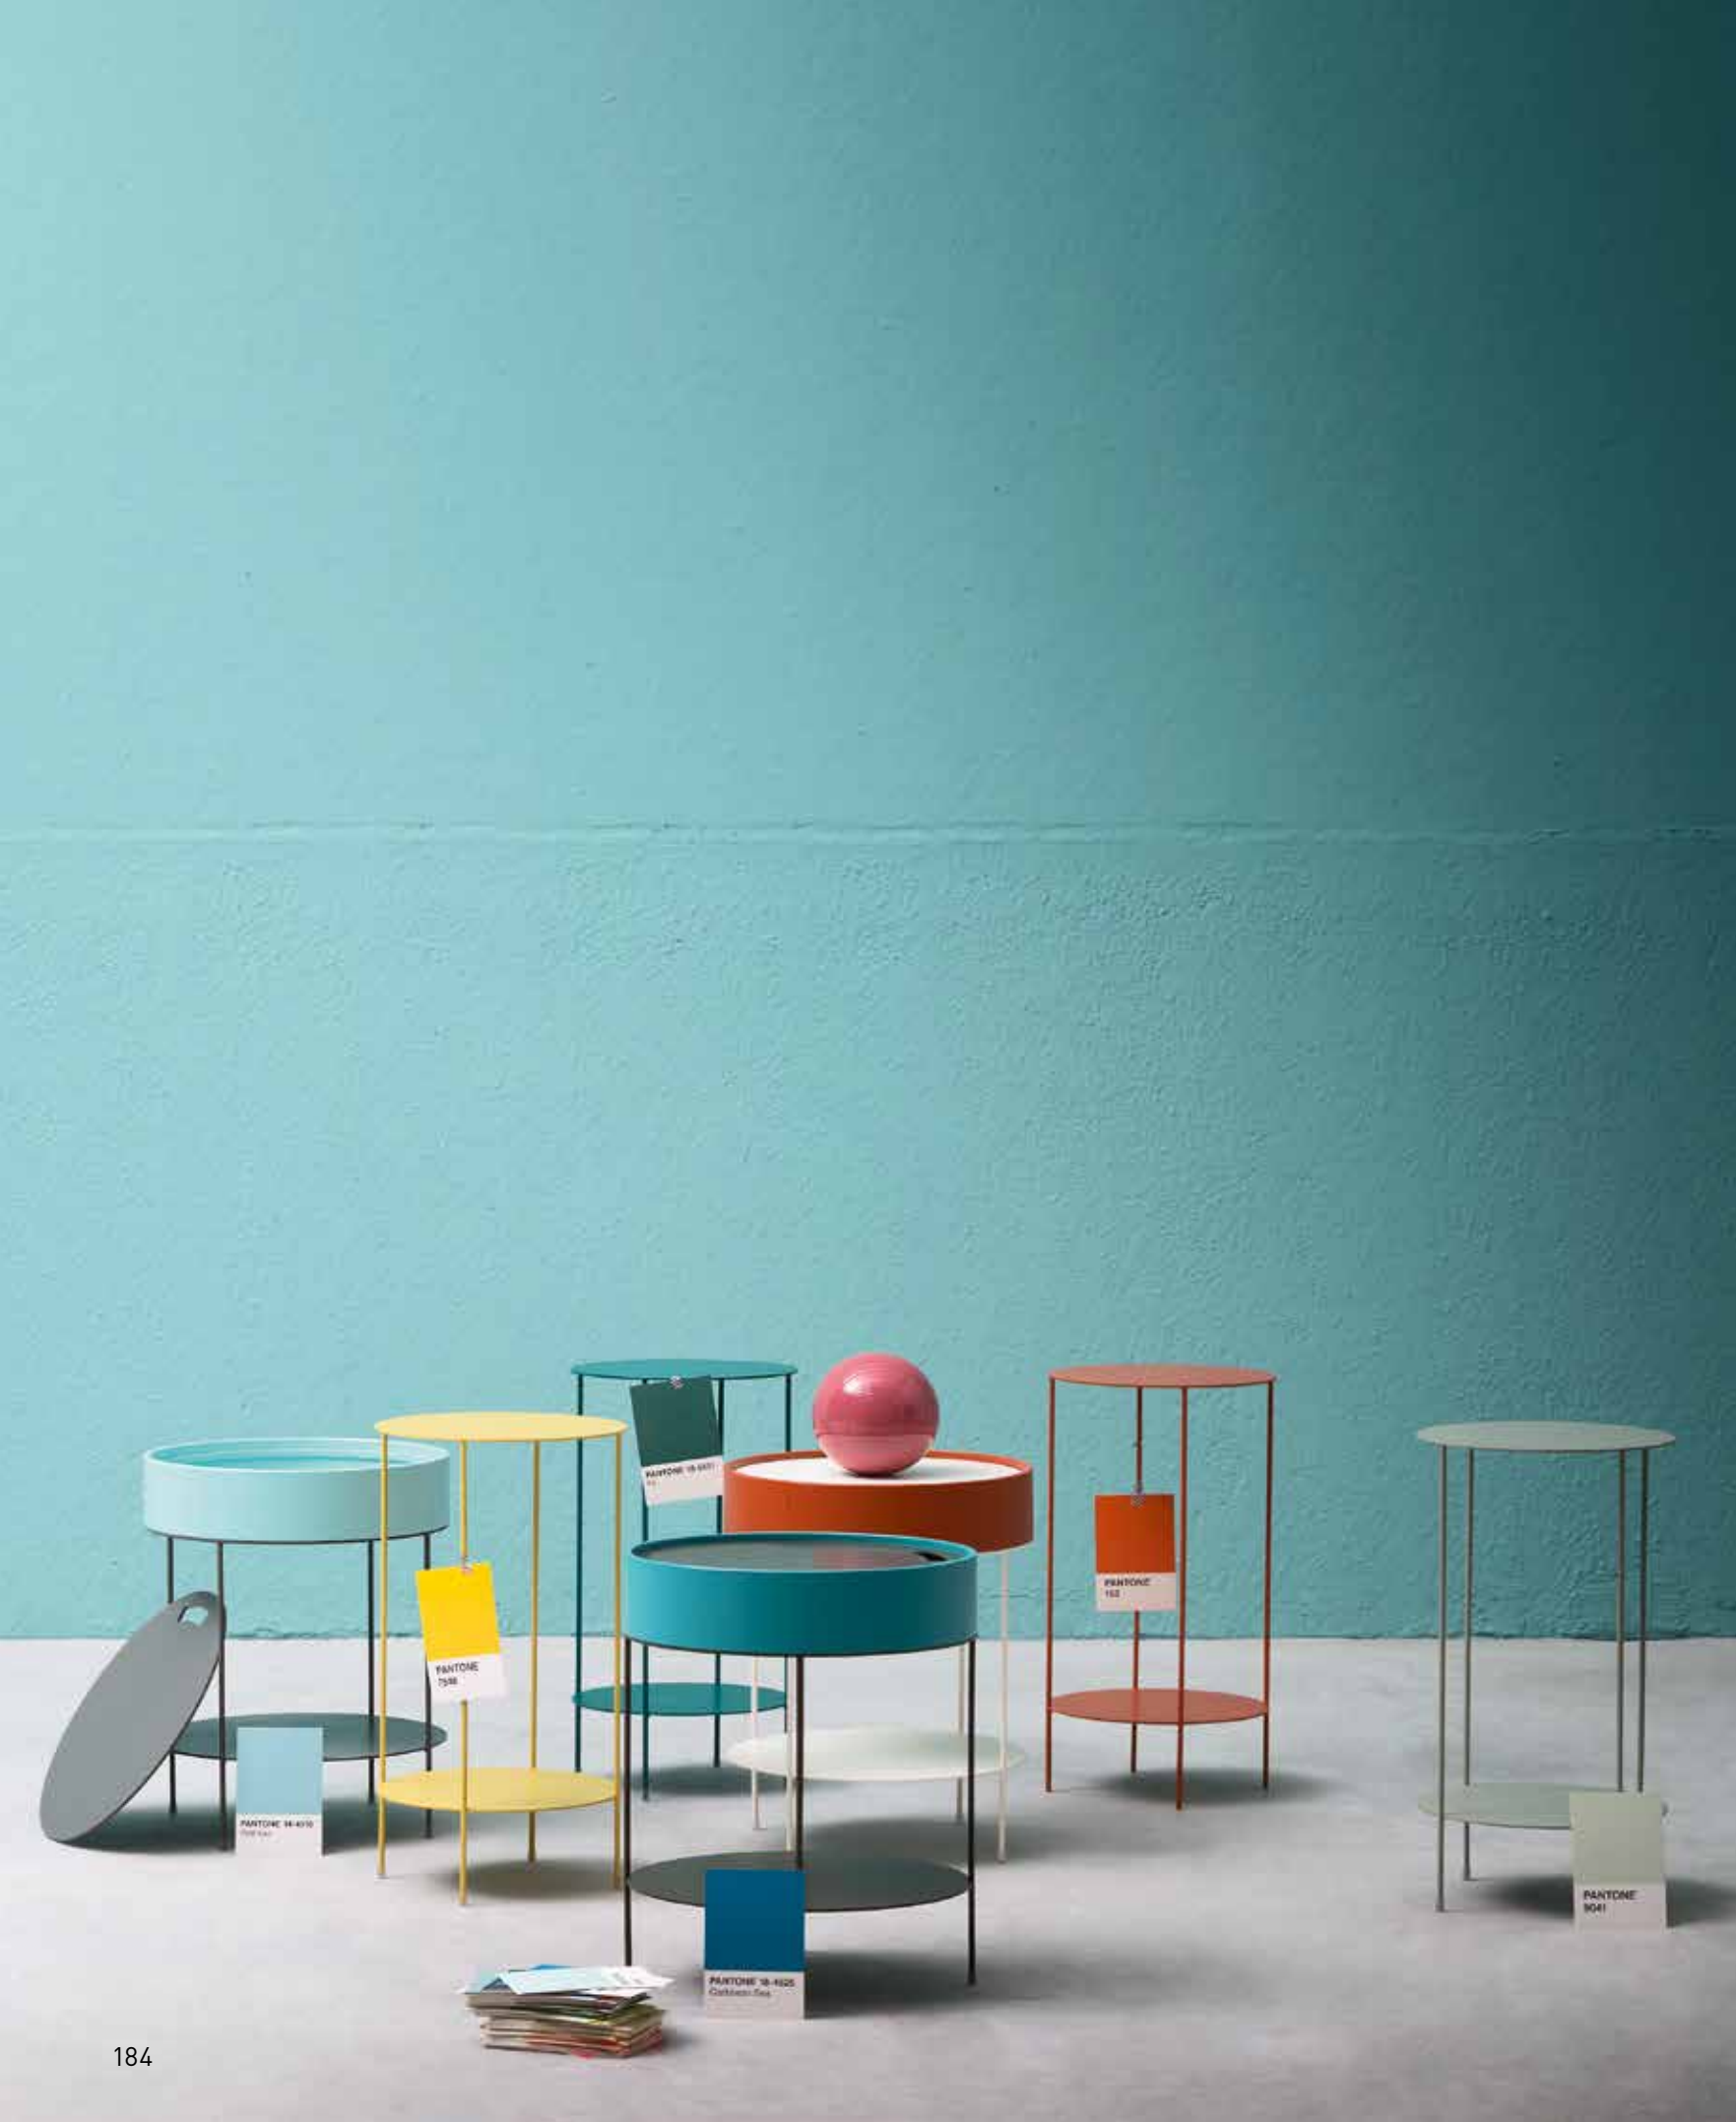

Wok / Wok Box

design **Enrico Cesana**

Wok è un tavolino rotondo con struttura in metallo.

Wok Box si differenzia per il contenitore legno nella parte superiore chiusa un coperchio che all'occorenza diventa un pratico vassoio con impugnatura sagomata.

Wok is a round occasional table with a metal structure.

Wok Box differs in that it has a wooden storage unit on the top, which features a cover that can be turned into a practical tray with a shaped handle.

Wok es una mesita redonda con estructura de metal.

Wok Box se diferencia por el contenedor de madera, cerrado por arriba con una tapa que, cuando hace falta, se convierte en una cómoda bandeja con agarre conformado.

Wok est une table basse ronde avec structure en métal.

Wok Box se différencie pour le module en bois sur la partie supérieure fermée avec un couvercle qui à l'occurrence devient un pratique plateau avec poignée galbée.

Wok ist ein runder Beistelltisch mit einem Korpus aus Metall.

Wok Box bietet zudem eine Aufbewahrungsbox im oberen Teil des Tisches, welcher mit einer Platte verschlossen wird, die dank der eingearbeiteten Aussparung zu einem praktischen Tablett wird.

Wok - круглый столик с металлическим каркасом. Wok Box характеризуется деревянным контейнером в верхней части, закрытым крышкой, который при необходимости становится практичным подносом с профильной ручкой.

Materiali e finiture

Struttura:

Verniciato bianco / Verniciato ghisa / Colori opachi

Contenitore:

Fashion wood / Rovere colori opachi / Colori opachi

-

Materials and finishes

Structure:

Bianco painted / Ghisa painted / Matt colours

Storage unit:

Fashion wood / Matt coloured oak / Matt colours

-

Materiales y acabados

Estructura:

Barnizado blanco / Barnizado ghisa / Colores mate

Contenedor:

Fashion wood / Roble teñido colores mate / Colores mate

-

Matériaux et finitions

Structure :

Verni bianco / Verni ghisa / Laqués mats

Module :

Fashion wood / Chêne laqué mat / Laqués mats

-

Materialien und Ausführungen

Korpus:

Lackiert Bianco / lackiert Gusseisen / Matte Farben

Aufbewahrungsbox:

Fashion Wood / Eiche matte Farben / Matte Farben

-

Материалы и варианты отделки

Каркас:

Крашенный bianco / Крашенный ghisa / Матовые цвета

Контейнер:

Fashion wood / Дуб матовых цветов / Матовые цвета