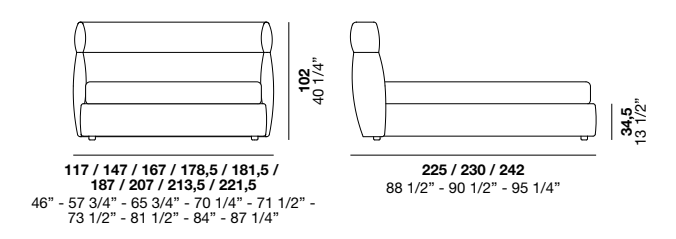

Disponibile anche con contenitore / Also available with storage unit / Disponible también con contenedor / Également disponible avec coffre / Erhältlich auch mit Bettkasten / Предусмотрен вариант с контейнером