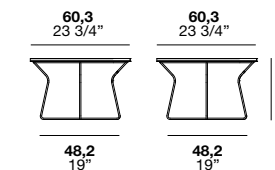

Tuft

design **Enrico Cesana**

Tuft è un tavolino rotondo con struttura in metallo disponibile in 2 misure. La parte superiore è realizzata come un "vassoio" a cui può essere abbinato un piano in legno.

Tuft is a round occasional table with a metal structure, available in 2 sizes. The surface is made like a tray, which can be combined with a wooden top.

Tuft es una mesita redonda con estructura de metal, disponible en 2 tamaños. La parte superior está realizada a modo de "bandeja" a la que se puede unir un sobre de madera.

Tuft est une table basse ronde avec structure en métal disponible en 2 dimensions. La partie supérieure est réalisée comme un "plateau" auquel peut être associé un plateau en bois.

Tuft ist ein runder Beistelltisch mit einem Korpus aus Metall und ist in zwei Größen erhältlich. Die Platte ist wie ein Tablett gearbeitet, das mit einer Holzplatte kombiniert werden kann.

Tuft - круглый столик с металлическим каркасом, предусмотрен в 2 размерах. Верхняя часть выполнена в виде "подноса", с которым можно обеспечить сочетание деревянной столешницы.

Materiali e finiture

Struttura:

Verniciato bianco / Verniciato ghisa / Verniciato rame brunito / Colori opachi

Inserto piano:

Rovere termocotto / Fashion wood / Colori opachi

Materials and finishes

Structure:

Bianco painted / Ghisa painted / Rame brunito painted / Matt colours

Top insert:

Baked oak / Fashion wood / Matt colours

Materiales y acabados

Estructura:

Barnizado blanco / Barnizado ghisa / Barnizado rame brunito / Colores mate

Inserto del sobre:

Roble termotratado / Fashion wood / Colores mate

Materialien und Ausführungen

Korpus:

Lackiert Bianco / Lackiertes Gusseisen / Lackiert Kupfer brüniert / Matte Farben

Platteneinsatz:

Thermo-Eiche / Fashion Wood / Matte Farben

Материалы и варианты отделки