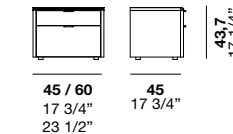

Timeless

design **Enrico Cesana**

Timeless è un gruppo letto dal disegno sempre attuale e sagomatura dei fianchi e maniglia in metallo. Disponibile in variante comodino comò e settimanale in diverse misure.

Timeless is an on-trend bedroom suite with shaped and rounded sides and a metal handle. Available as a bedside table, dresser and chest of drawers in various sizes.

Timeless es un conjunto de dormitorio de diseño intemporal con costados redondeados y perfilados y tirador de metal. Disponible en variante mesita de noche, cómoda y semanario en diversas medidas.

Timeless est un groupe lit au dessin toujours actuel avec arrondissement et façonnage des côtés et poignée en métal. Disponible dans la variante chevet, commode et semainier en différentes dimensions.

Timeless ist eine Bettgruppe mit einem zeitlosen Design, das sich durch abgerundete und geformte Seiten und Metallgriffe auszeichnet. Erhältlich in unterschiedlichen Größen in der Variante Nachttisch, Kommode und Hochkommode.

Timeless - это спальный блок с не теряющим своей актуальности дизайном, отличающимся закруглениями и фигурной обработкой боковин и металлических ручек. Предлагается в комплекте с тумбочкой, комодом и высоким комодом различных размеров.