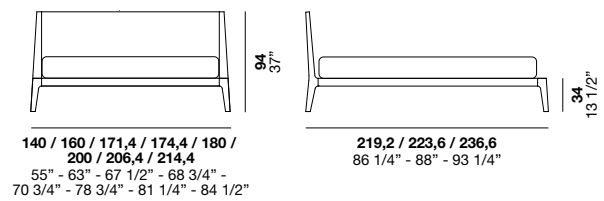

Dorian

design **Haften Studio**

L'ispirazione è il recupero delle forme retro' dei letti di memoria, dalle linee sottili e dalla struttura quasi evanescente. Ma il tocco di spessori nella finitura della testata, nel disegno delle gambe e nella curvatura elegante di tutti gli elementi, lo rendono un vero pezzo di alto valore, che può essere arricchito da morbidi cuscini per la testata. Ampia la scelta di misure disponibili.

This piece is inspired by and reminiscent of the retro shapes of beds of times past, with thin lines and a structure that almost fades into the distance. The contrasting thickness in the headboard finish, leg design and omnipresent elegant curves make it a high-value piece, which can be embellished with soft headboard cushions. A wide range of sizes are available.

Este modelo se inspira en la recuperación de las formas retro de las camas del pasado, con líneas esbeltas y una estructura que parece desvanecerse. Pero el toque de los espesores en el acabado de la cabecera, en el dibujo de las patas y en la elegante curvatura de todos los elementos la convierten en una auténtico objeto de valor que se puede completar con mullidos cojines para la cabecera. Disponible en una amplia selección de medidas.

L'inspiration est la récupération des formes rétro des lits de mémoire, aux lignes fines et à la structure presque évanescence. Mais la touche des épaisseurs dans la finition de la tête de lit, dans le dessin des pieds et dans la courbure élégante de tous les éléments font de ce lit une véritable pièce de grande valeur, qui peut être enrichie par de moelleux coussins pour la tête de lit. Ample choix de dimensions disponibles.