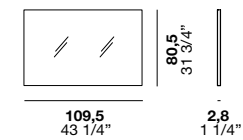

Enya

design R.D.A.

Materiali e finiture

Bordo: finitura Titanio

-

Materials and finishes

Edge: Titanium finish

-

Materiales y acabados

Canto: acabado Titanio

-

Matériaux et finitions

Bord : finition Titanio

-

Materialien und Ausführungen

Kante: Ausführung Titanio

-

Материалы и варианты отделки

Кромка: в отделке Титан