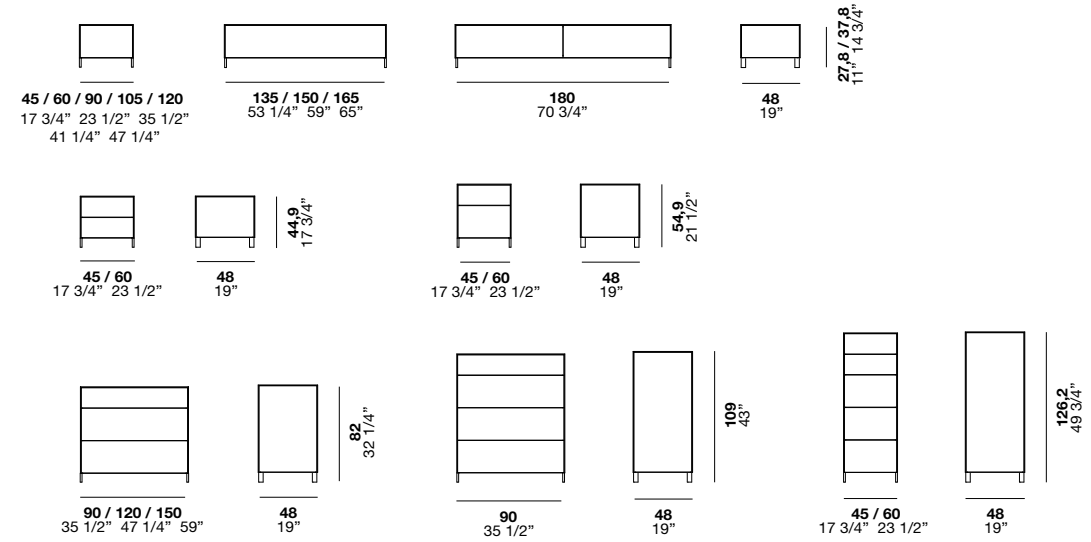

Fil con piedini in metallo

Fil with metal feet / Fil con patas de metal / Fil avec pieds en métal / Fil mit Füßen aus Metall / Fil с металлическими ножками