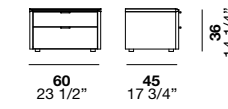

Timeless

design **Enrico Cesana**

Timeless è un gruppo letto dal disegno sempre attuale e sagomatura dei fianchi e maniglia in metallo. Disponibile in variante comodino comò e settimanale in diverse misure.

Timeless is an on-trend bedroom suite with shaped and rounded sides and a metal handle. Available as a bedside table, dresser and chest of drawers in various sizes.

Timeless es un conjunto de dormitorio de diseño intemporal con costados redondeados y perfilados y tirador de metal. Disponible en variante mesita de noche, cómoda y semanario en diversas medidas.

Timeless est un groupe lit au dessin toujours actuel avec arrondissement et façonnage des côtés et poignée en métal. Disponible dans la variante chevet, commode et semainier en différentes dimensions.

Timeless ist eine Bettgruppe mit einem zeitlosen Design, das sich durch abgerundete und geformte Seiten und Metallgriffe auszeichnet. Erhältlich in unterschiedlichen Größen in der Variante Nachttisch, Kommode und Hochkommode.

Timeless - это спальный блок с не теряющим своей актуальности дизайном, отличающимся закруглениями и фигурной обработкой боковин и металлических ручек. Предлагается в комплекте с тумбочкой, комодом и высоким комодом различных размеров.