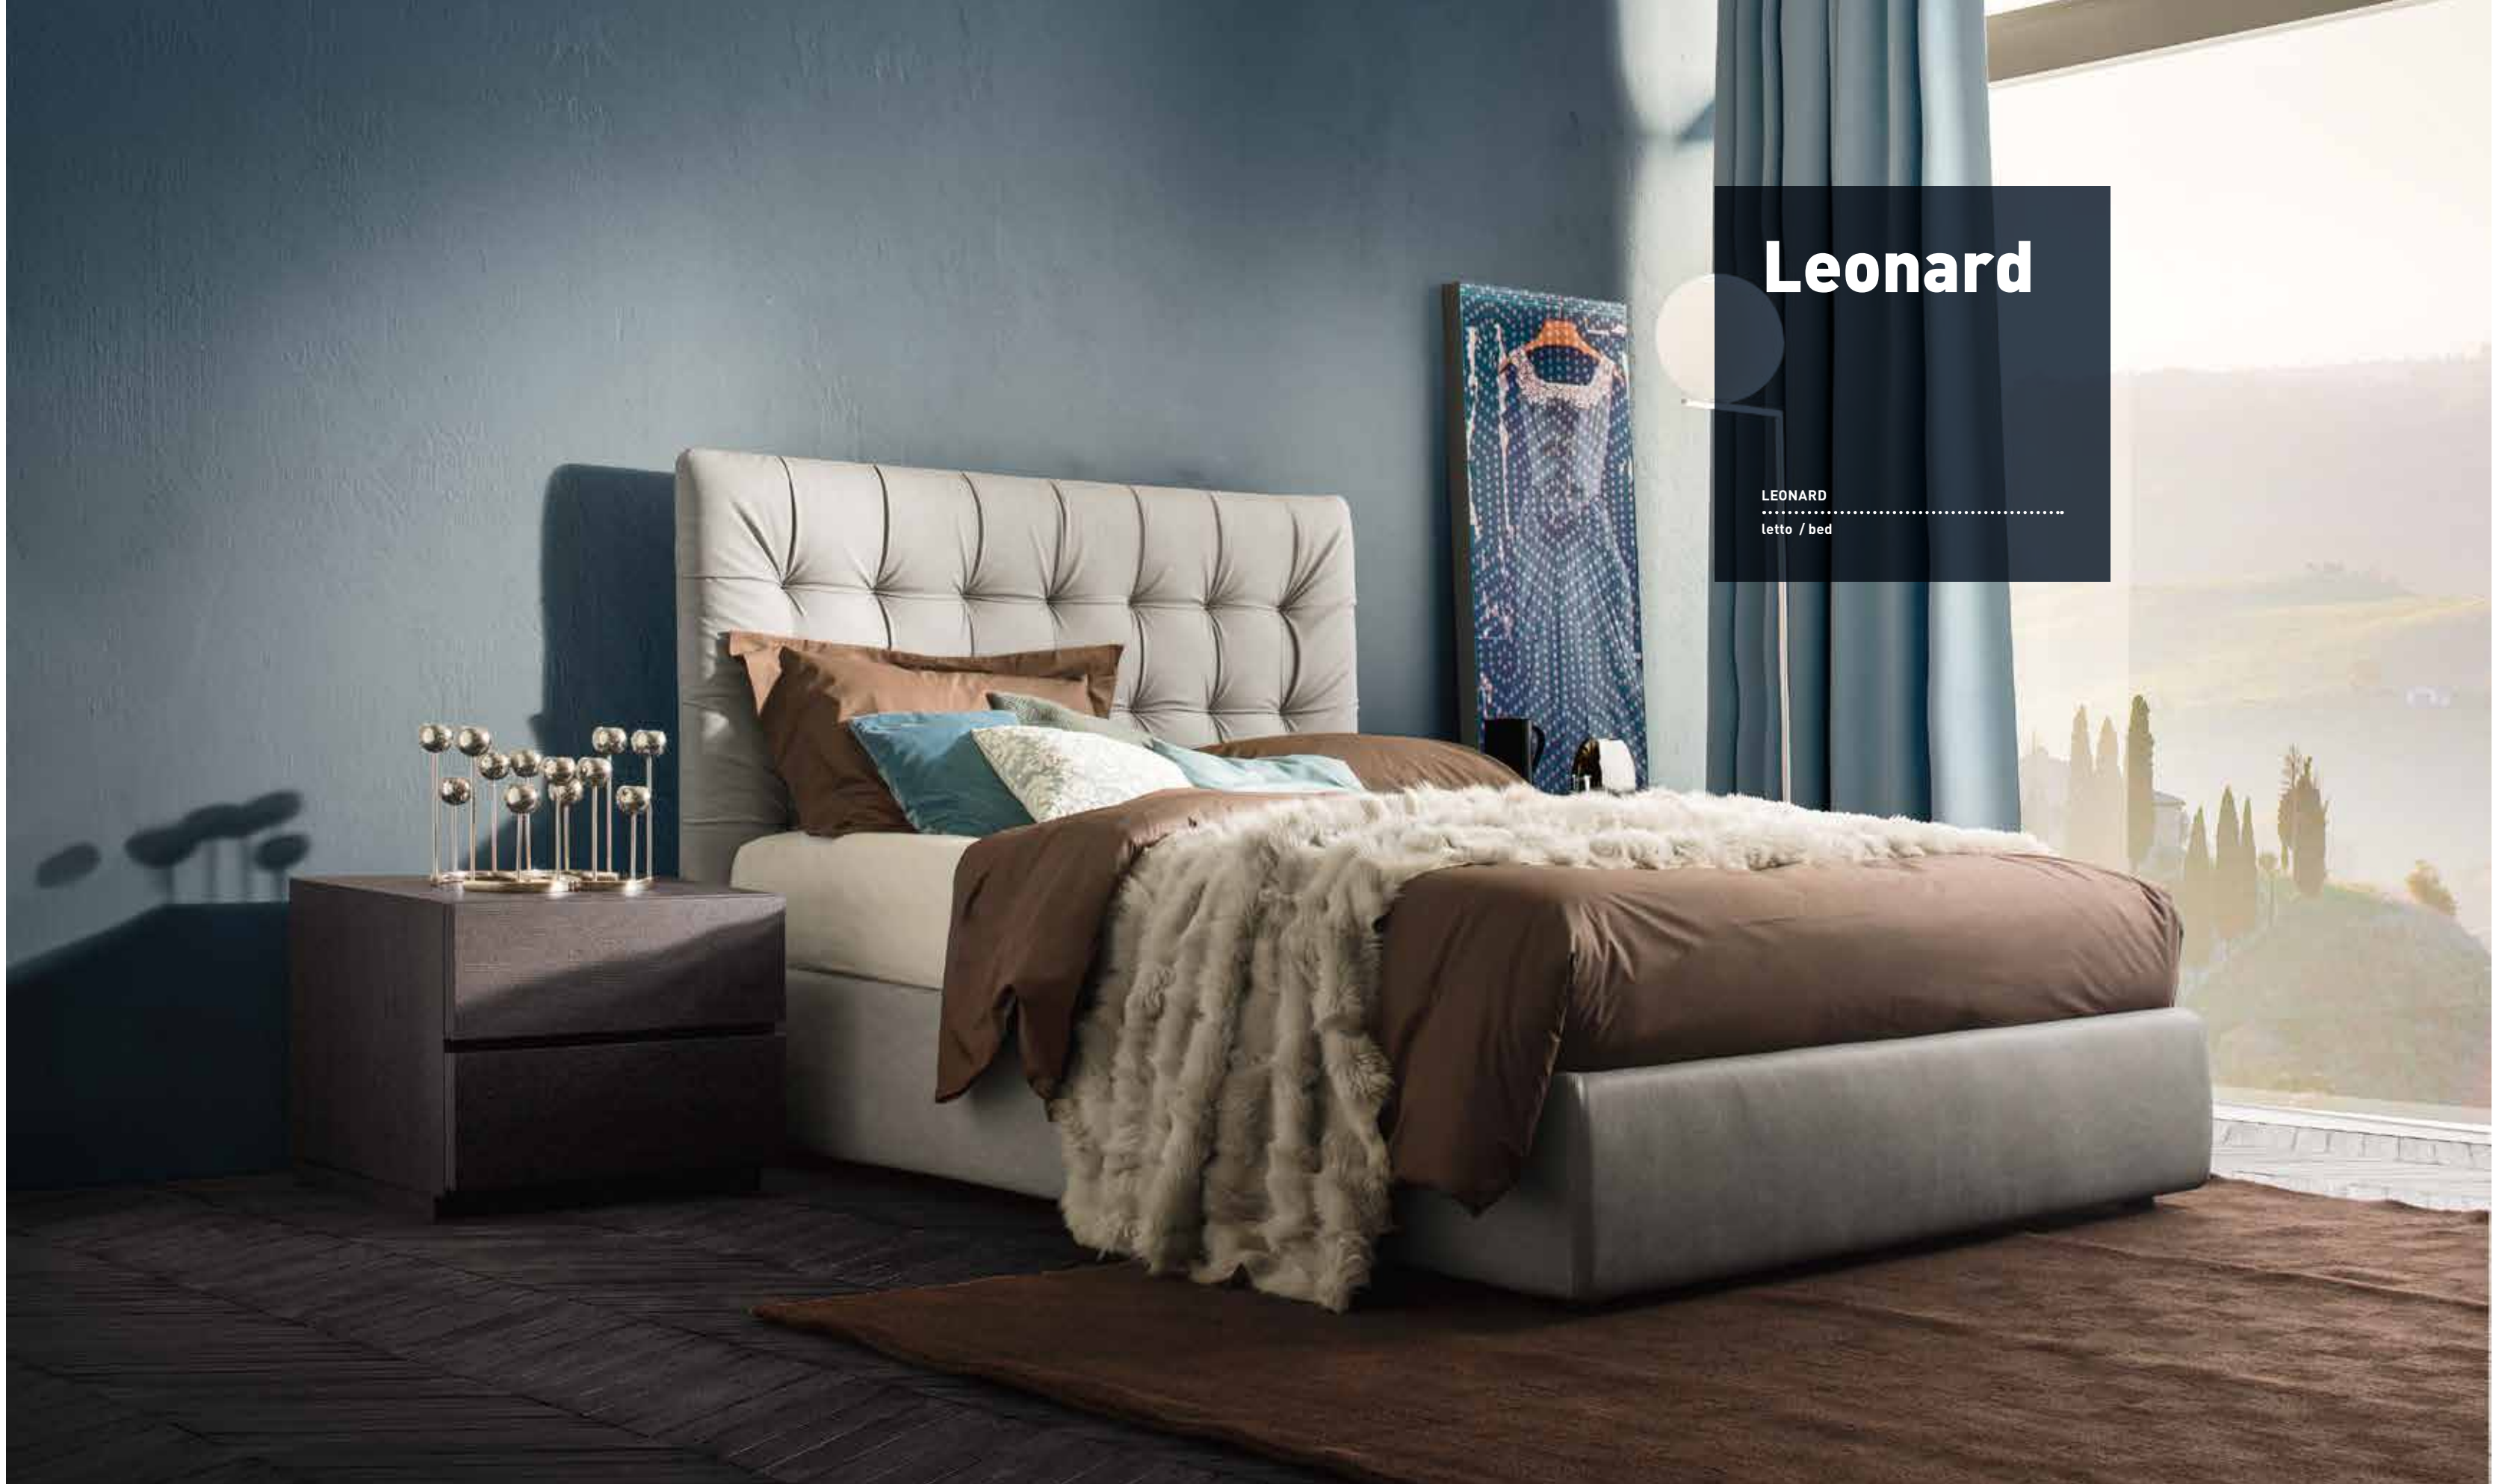

Leonard

LEONARD
.....
letto / bed