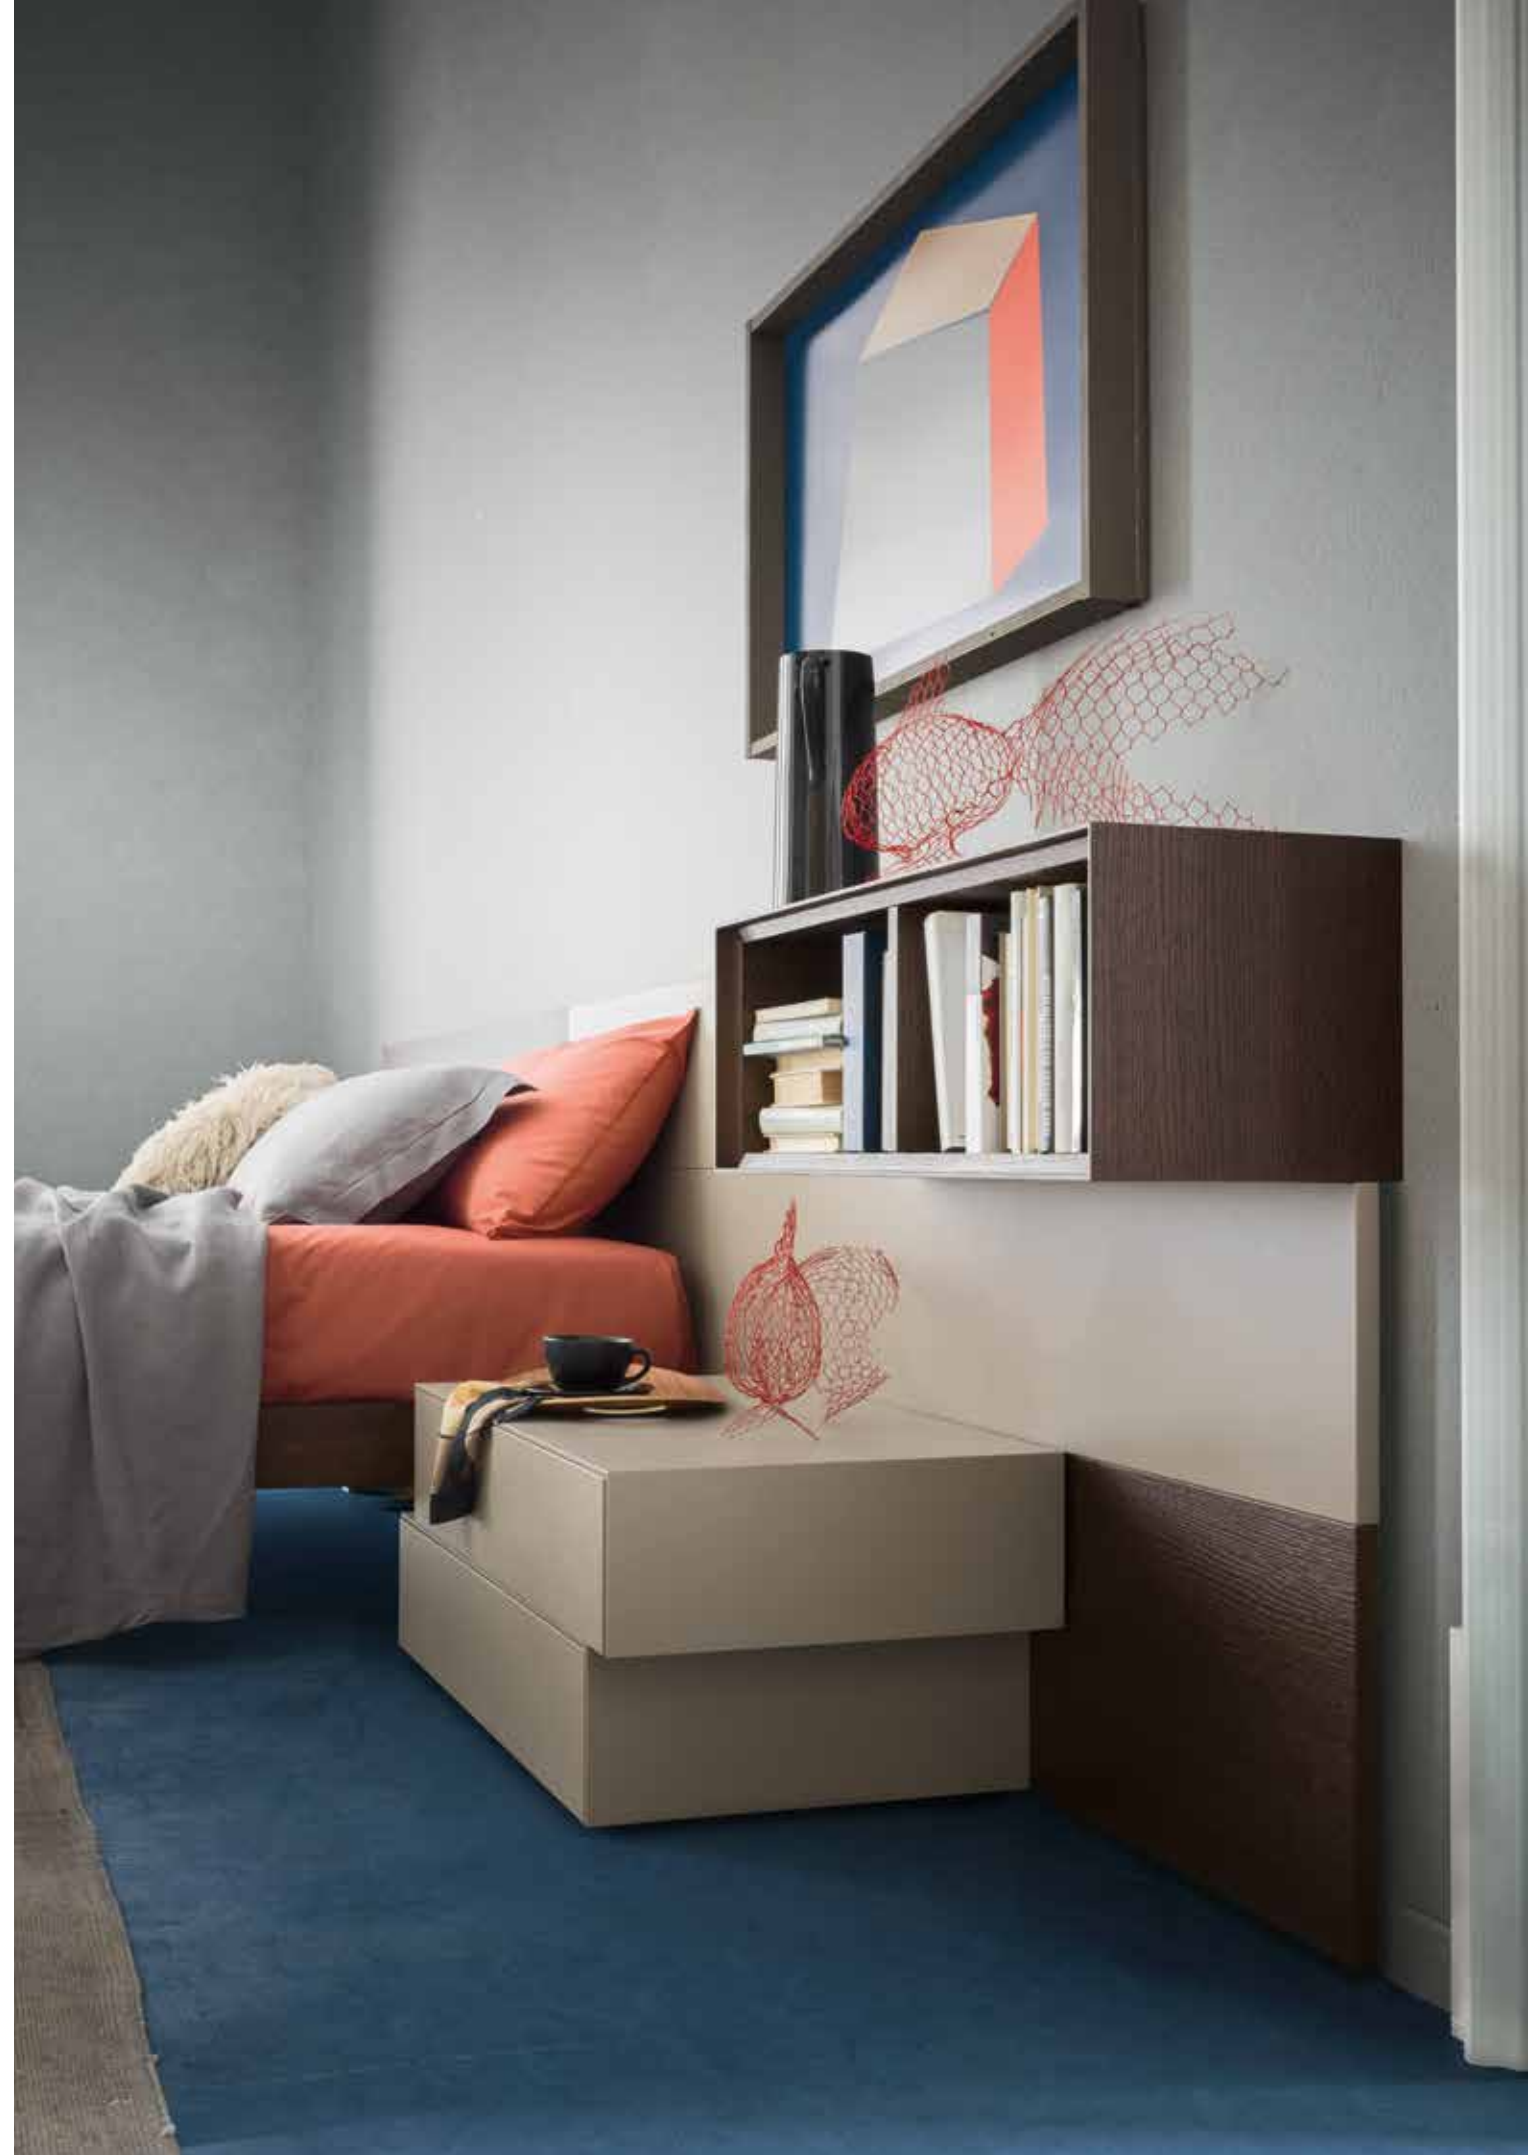

SUITE
SYSTEM
/**FIL**
testiera
e parete
attrezzata

Accessorised headboard and wall
Cabecera y pared equipadas
Tête de lit et paroi équipée
Kopfteil und Wandverkleidung
Головная спинка и
оборудованная стенка

.....	.....
Suite system letto /bed	L405 P208,9 H93,2
Fil moduli a sx /lsf units.....	L60 P48 H37,6
Fil moduli a dx /rsf units.....	L100 P48 H37,6
Denny pouf /pouf	L55 P55 H42