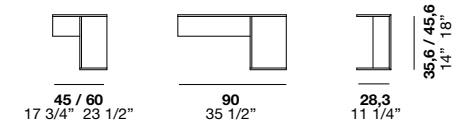

Moduli a giorno a sbalzo

Open units with overhang detailing / Módulos abiertos en voladizo / Modules ouverts avec saillie / Offene Module mit unterschiedlichen Tiefen / Открытые модули со смещением