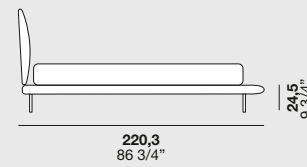

Neyõ

design **Gordon Guillaumier**

Materiali e finiture

Testiera e piattaforma:
Tessuti / Pelle / Ecopelle
Comodini: Fashion wood / Rovere
laccati opachi / Marmo di Carrara
Piedi: metallo verniciato Moka Shine

Materials and finishes

Headboard and platform:
Fabric / Leather / Ecological leather
Bedside tables: Fashion Wood / Matt
lacquered oak / Carrara marble
Feet: Moka Shine painted metal

Materiales y acabados

Cabecera y plataforma:
Tejidos / Piel / Eco-piel
Mesitas de noche: Fashion wood /
Roble lacados mate / Mármol de Carrara
Patas: metal barnizado Moka Shine

Matériaux et finitions

Tête de lit et encadrement :
Tissus / Cuir / Éco-cuir
Chevets : Fashion wood / Chêne laqués
mats / Marbre de Carrara
Pieds : métal verni Moka Shine

Materialien und Ausführungen

Kopfteil und Liegefläche:
Stoff / Leder / Kunstleder
Nachttische: Fashion Wood / Eiche matt
lackiert / Carrara-Marmor
FüÙe: Metall lackiert Moka Shine

Материалы и варианты отделки

Головная спинка и платформа:
Ткань / Кожа / Экокожа
Тумбочки: Fashion wood / Дуб
крашеный матовый / Мрамор Carrara
Ножки: крашеный металл Moka Shine

Jetty

design **Gordon Guillaumier**

Materiali e finiture

Struttura metallo:
finitura "elettrocol"
Testiera:
Tessuti / Pelle / Ecopelle

Materials and finishes

Metal frame:
Elettrocol finish
Headboard:
Fabric / Leather / Ecological leather

Materiales y acabados

Estructura de metal:
acabado "elettrocol"
Cabecera:
Tejidos / Piel / Eco-piel

Matériaux et finitions

Structure en métal :
finition « elettrocol »
Tête de lit :
Tissus / Cuir / Éco-cuir

Materialien und Ausführungen

Metallkorpus:
Ausführung „Elettrocol“
Kopfteil:
Stoff / Leder / Kunstleder

Материалы и варианты отделки

Металлический каркас:
отделка "elettrocol"
Головная спинка:
Ткань / Кожа / Экокожа