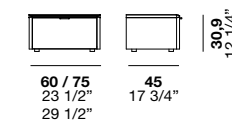

Timeless

design **Enrico Cesana**

Timeless è un gruppo letto dal disegno sempre attuale e sagomatura dei fianchi e maniglia in metallo. Disponibile in variante comodino comò e settimanale in diverse misure.

Timeless is an on-trend bedroom suite with shaped and rounded sides and a metal handle. Available as a bedside table, dresser and chest of drawers in various sizes.

Timeless es un conjunto de dormitorio de diseño intemporal con costados redondeados y perfilados y tirador de metal. Disponible en variante mesita de noche, cómoda y semanario en diversas medidas.

Timeless est un groupe lit au dessin toujours actuel avec arrondissement et façonnage des côtés et poignée en métal. Disponible dans la variante chevet, commode et semainier en différentes dimensions.

Timeless ist eine Bettgruppe mit einem zeitlosen Design, das sich durch abgerundete und geformte Seiten und Metallgriffe auszeichnet. Erhältlich in unterschiedlichen Größen in der Variante Nachttisch, Kommode und Hochkommode.

Timeless - это спальный блок с не теряющим своей актуальности дизайном, отличающимся закруглениями и фигурной обработкой боковин и металлических ручек. Предлагается в комплекте с тумбочкой, комодом и высоким комодом различных размеров.