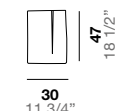

Ceppo

design R.D.A.

Ceppo è un tavolino ricavato da un unico pezzo di tronco di rovere cresciuto sulle rive dei fiumi. Segato, scortecciato e levigato è distinto da un caldo colore naturale e fini spaccature.

The Ceppo occasional table is built using a single piece of oak trunk grown on riverbanks. Sawn, debarked and smoothed, it stands out for its warm natural colour and fine cracks.

Ceppo es una mesita elaborada a partir de una única pieza de tronco de roble procedente de orillas fluviales. La madera aserrada, descortezada y lijada se distingue por un cálido tono natural y leves fisuras.

Ceppo est une table basse obtenue à partir d'un seul tronc de chêne grandi sur les rives des fleuves. Scié, écorcé et poli, il se distingue pour son coloris naturel et chaud et pour ses fines fissures.

Ceppo ist ein Beistelltisch aus einem Stück Eichenholz eines Baums, der von einem Flussufer stammt. Nach dem Sägen und Entrinden wurde das Holz geschliffen, sodass die Wärme seiner natürlichen Farbe und die feinen Risse im Material zur Geltung kommen.

Сеppo - столик, изготовленный из единого элемента дуба речных побережий. Срубленный, очищенный от коры и отполированный, характеризуется теплым натуральным цветом и тонкими прорезями.

Materiali e finiture

Struttura:
Rovere

Materials and finishes

Structure:
Oak

Materiales y acabados

Estructura:
Roble

Matériaux et finitions

Structure :
Chêne

Materialien und Ausführungen

Korpus:
Eiche

Материалы и варианты отделки

Каркас:
Дуб