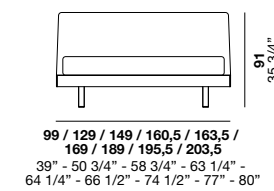

P22

L169	P214	H92	160,5 x 200,5
L189	P214	H92	180,5 x 200,5

Disponibile anche con contenitore / Also available with storage unit / Disponible también con contenedor / Également disponible avec coffre / Erhältlich auch mit Bettkasten / Предусмотрен вариант с контейнером

Vano rete / Inner spring support size / Compartimento somier / Logement sommier / Lattenrostaufnahme / Промем под сетку