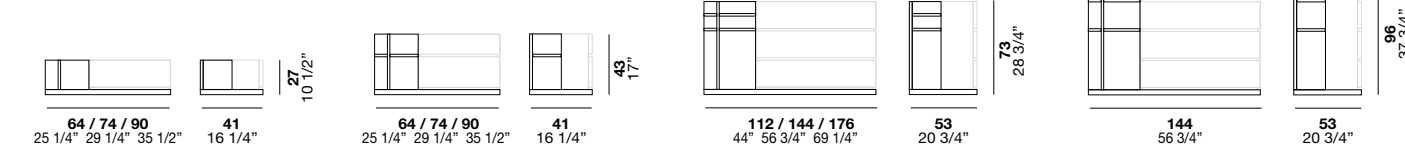

Elementi a giorno

Open units / Elementos abiertos / Éléments ouverts / Offene Elemente / Открытые элементы