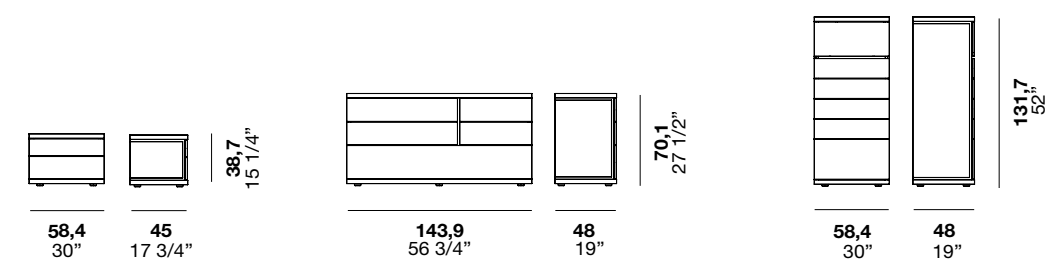

Segno

design **Bruna Vaccher**

Un top in forte spessore alternato ad un sistema di gole sottili crea un grafismo che permette anche un gioco di colori.

The thick-top and thin-grooves combination creates a visual effect that also plays with colour.

Una encimera de gran espesor alternada con un sistema de finas ranuras crea un patrón que permite también un juego de colores.

Un dessus très épais alterné à un système de gorges fines crée un graphisme qui permet également un jeu de couleurs.

Die dicke Platte schafft abwechselnd mit den schmalen Kehlen leisten ein geometrisches Muster mit einem schönen Farbenspiel.

Столешница значительной толщины в сочетании с системой тонких пазов создает графику с характерной игрой цветов.