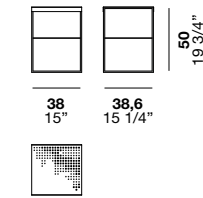

Hit

design **Haften Studio**

Hit è un tavolino quadrato con struttura in metallo. Versatile, con un pratico ripiano, si differenzia per la sua "grafica a fori" nel top.

Hit is a square occasional table with a metal structure. It is versatile, thanks to the practical shelf, and it stands out for its slot pattern in the table top.

Hit es una mesita cuadrada con estructura de metal. Resulta versátil, con una cómoda balda, y se diferencia por su "gráfico de orificios" en el sobre.

Hit est une table basse ronde avec structure en métal. Versatile, avec une pratique étagère, elle se différencie pour la "graphique à trous" du dessus.

Hit ist ein quadratischer Beistelltisch mit einem Korpus aus Metall. Vielseitig und mit einem praktischen Fachboden punktet dieser Tisch mit einem Lochmuster in der Tischplatte.

Hit - квадратный столик с металлическим каркасом. Универсальный, с практичной полкой, характеризуется особой "перфорированной графикой" столешницы.

Materiali e finiture

Struttura:
Verniciato bianco / Verniciato nero trasparente lucido / Colori opachi

Materials and finishes

Structure:
Bianco painted / High-gloss transparent nero painted / Matt colours

Materiales y acabados

Estructura:
Barnizado blanco / Barnizado nero transparente brillante / Colores mate

Matériaux et finitions

Structure :
Verni bianco / Verni nero transparent brillant / Laqués mats

Materialien und Ausführungen

Korpus:
Lackiert Bianco / Lackiert Nero transparent glänzend / Matte Farben

Материалы и варианты отделки

Каркас:
Крашенный bianco / Крашенный nero прозрачный гляцевый / Матовые цвета