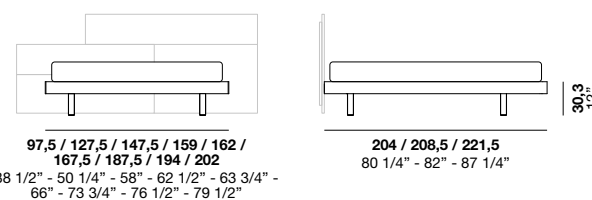

Misure / Measurements / Medidas / Dimensions / Maße / Размеры

Vano rete / Inner spring support size / Compartimento somier / Logement sommier / Lattenrostaufnahme / Проём под сетку

P25
L165,5 P203 160,5 x 200,5

P18
L98,5 P204,5 90,5 x 200,5
L128,5 P204,5 120,5 x 200,5
L148,5 P204,5 140,5 x 200,5
L160 P204,5 152 x 200,5
L168,5 P204,5 155 x 205
L188,5 P204,5 160,5 x 200,5
L163 P209 180,5 x 200,5
L195 P222 187 x 218
L203 P209 195 x 205

P24
L97,5 P204 90,5 x 200,5
L127,5 P204 120,5 x 200,5
L147,5 P204 140,5 x 200,5
L159 P204 152 x 200,5
L167,5 P204 155 x 205
L187,5 P204 160,5 x 200,5
L162 P208,5 180,5 x 200,5
L194 P221,5 187 x 218
L202 P208,5 195 x 205

GL01
L102,5 P208 90,5 x 202
L132,5 P208 120,5 x 202
L152,5 P208 140,5 x 202
L164 P208 152 x 202
L172,5 P208 155 x 207
L192 P208 160,5 x 202
L167 P213 180,5 x 202
L199 P225 187 x 219
L207 P213 195 x 207

GL02
L104,5 P209 90,5 x 202
L134,5 P209 120,5 x 202
L154,5 P209 140,5 x 202
L166 P209 152 x 202
L174,5 P209 155 x 207
L194 P209 160,5 x 202
L169 P214 180,5 x 202
L201 P226 187 x 219
L209 P214 195 x 207

Disponibile anche con contenitore / Also available with storage unit / Disponible también con contenedor / Également disponible avec coffre / Erhältlich auch mit Bettkasten / Предусмотрен вариант с контейнером