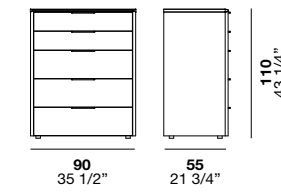

Timeless

design **Enrico Cesana**

Timeless è un gruppo letto dal disegno sempre attuale e sagomatura dei fianchi e maniglia in metallo. Disponibile in variante comodino comò e settimanale in diverse misure.

Timeless is an on-trend bedroom suite with shaped and rounded sides and a metal handle. Available as a bedside table, dresser and chest of drawers in various sizes.

Timeless es un conjunto de dormitorio de diseño intemporal con costados redondeados y perfilados y tirador de metal. Disponible en variante mesita de noche, cómoda y semanario en diversas medidas.

Timeless est un groupe lit au dessin toujours actuel avec arrondissement et façonnage des côtés et poignée en métal. Disponible dans la variante chevet, commode et semainier en différentes dimensions.

Timeless ist eine Bettgruppe mit einem zeitlosen Design, das sich durch abgerundete und geformte Seiten und Metallgriffe auszeichnet. Erhältlich in unterschiedlichen Größen in der Variante Nachttisch, Kommode und Hochkommode.

Timeless - это спальный блок с не теряющим своей актуальности дизайном, отличающимся закруглениями и фигурной обработкой боковин и металлических ручек. Предлагается в комплекте с тумбочкой, комодом и высоким комодом различных размеров.