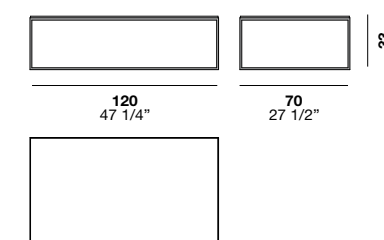

Kobe

design R.D.A.

Kobe è un tavolino quadrato o rettangolare con struttura in metallo verniciato e piano legno. Estremamente pulito nella linea è disponibile in tre misure.

Kobe is a square or rectangular occasional table with a painted metal structure and a wooden top. It has an extremely clean-cut design and is available in three sizes.

Kobe es una mesita cuadrada o rectangular con estructura de metal barnizado y sobre de madera. Presenta unas líneas sumamente limpias y está disponible en tres tamaños.

Kobe est une table basse carrée ou rectangulaire avec structure en métal verni et plateau en bois. À la ligne extrêmement nette, elle est disponible en trois dimensions.

Kobe ist ein quadratischer oder rechteckiger Beistelltisch mit einem Korpus aus lackiertem Metall und einer Platte aus Holz. Dieser Tisch mit seinem äußerst geradlinigen Design ist in drei Größen erhältlich.

Kobe - квадратный или прямоугольный столик с металлическим крашеным каркасом и деревянной столешницей. Характеризуется максимально чистыми линиями, предусмотрен в трех размерах.

Materiali e finiture

Piano:
Rovere termocotto / Fashion wood / Rovere colori opachi / Colori opachi / Colori lucidi
Struttura:
Verniciato bianco / Verniciato nero trasparente lucido / Colori opachi

Materials and finishes

Top:
Baked Oak / Fashion wood / Matt coloured oak / Matt colours / High-gloss colours
Structure:
Bianco painted / High-gloss transparent nero painted / Matt colours

Materiales y acabados

Sobre:
Roble termotratado / Fashion wood / Roble teñido colores mate / Colores mate / Colores brillantes
Estructura:
Barnizado blanco / Barnizado nero transparente brillante / Colores mate

Matériaux et finitions