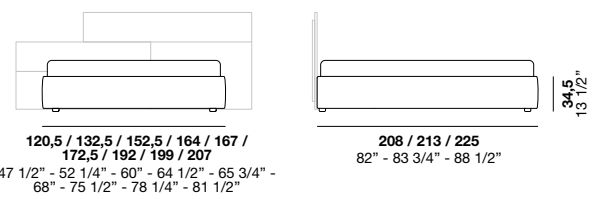

Misure / Measurements / Medidas / Dimensions / Maße / Размеры

Vano rete / Inner spring support size / Compartimento somier / Logement sommier / Lattenrostaufnahme / Проём под сетку

P25
L165,5 P203 160,5 x 200,5

P18
L98,5 P204,5 90,5 x 200,5
L128,5 P204,5 120,5 x 200,5
L148,5 P204,5 140,5 x 200,5
L160 P204,5 152 x 200,5
L168,5 P204,5 155 x 205
L188,5 P204,5 160,5 x 200,5
L163 P209 180,5 x 200,5
L195 P222 187 x 218
L203 P209 195 x 205

P24
L97,5 P204 90,5 x 200,5
L127,5 P204 120,5 x 200,5
L147,5 P204 140,5 x 200,5
L159 P204 152 x 200,5
L167,5 P204 155 x 205
L187,5 P204 160,5 x 200,5
L162 P208,5 180,5 x 200,5
L194 P221,5 187 x 218
L202 P208,5 195 x 205

GL01
L102,5 P208 90,5 x 202
L132,5 P208 120,5 x 202
L152,5 P208 140,5 x 202
L164 P208 152 x 202
L172,5 P208 155 x 207
L192 P208 160,5 x 202
L167 P213 180,5 x 202
L199 P225 187 x 219
L207 P213 195 x 207

GL02
L104,5 P209 90,5 x 202
L134,5 P209 120,5 x 202
L154,5 P209 140,5 x 202
L166 P209 152 x 202
L174,5 P209 155 x 207
L194 P209 160,5 x 202
L169 P214 180,5 x 202
L201 P226 187 x 219
L209 P214 195 x 207

Disponibile anche con contenitore / Also available with storage unit / Disponible también con contenedor / Également disponible avec coffre / Erhältlich auch mit Bettkasten / Предусмотрен вариант с контейнером