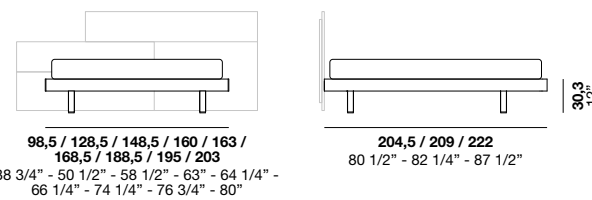

Misure / Measurements / Medidas / Dimensions / Maße / Размеры

Vano rete / Inner spring support size / Compartimento somier / Logement sommier / Lattenrostaufnahme / Проём под сетку

P25
L165,5 P203 160,5 x 200,5

P18
L98,5 P204,5 90,5 x 200,5
L128,5 P204,5 120,5 x 200,5
L148,5 P204,5 140,5 x 200,5
L160 P204,5 152 x 200,5
L168,5 P204,5 155 x 205
L188,5 P204,5 160,5 x 200,5
L163 P209 180,5 x 200,5
L195 P222 187 x 218
L203 P209 195 x 205

P24
L97,5 P204 90,5 x 200,5
L127,5 P204 120,5 x 200,5
L147,5 P204 140,5 x 200,5
L159 P204 152 x 200,5
L167,5 P204 155 x 205
L187,5 P204 160,5 x 200,5
L162 P208,5 180,5 x 200,5
L194 P221,5 187 x 218
L202 P208,5 195 x 205

GL01
L102,5 P208 90,5 x 202
L132,5 P208 120,5 x 202
L152,5 P208 140,5 x 202
L164 P208 152 x 202
L172,5 P208 155 x 207
L192 P208 160,5 x 202
L167 P213 180,5 x 202
L199 P225 187 x 219
L207 P213 195 x 207

GL02
L104,5 P209 90,5 x 202
L134,5 P209 120,5 x 202
L154,5 P209 140,5 x 202
L166 P209 152 x 202
L174,5 P209 155 x 207
L194 P209 160,5 x 202
L169 P214 180,5 x 202
L201 P226 187 x 219
L209 P214 195 x 207

Disponibile anche con contenitore / Also available with storage unit / Disponible también con contenedor / Également disponible avec coffre / Erhältlich auch mit Bettkasten / Предусмотрен вариант с контейнером