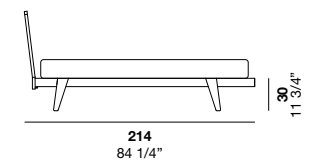

P22

L169	P214	H92	160,5 x 200,5
L189	P214	H92	180,5 x 200,5

Disponibile anche con contenitore / Also available with storage unit / Disponible también con contenedor / Également disponible avec coffre / Erhältlich auch mit Bettkasten / Предусмотрен вариант с контейнером

Vano rete / Inner spring support size / Compartimento somier / Logement sommier / Lattenrostaufnahme / Промем под сетку