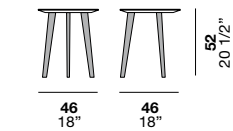

Life

design **Haften Studio**

Life è un tavolino con struttura legno disponibile in tre varianti: rotondo con tre gambe e rettangolare con quattro gambe in due misure.

The Life occasional table has a wooden structure and is available in three versions: round with three legs, or rectangular with four legs, in two different sizes.

Life es una mesita con estructura de madera disponible en tres variantes: redonda con tres patas y rectangular con cuatro patas en dos medidas.

Life est une table basse avec structure en bois disponible en trois variantes : ronde avec trois pieds et rectangulaire avec quatre pieds en deux dimensions.

Life ist ein Beistelltisch mit Korpus aus Holz, der in drei Varianten erhältlich ist: rund mit drei Beinen und rechteckig mit vier Beinen in zwei Höhen.

Life представляет собой столик с деревянным каркасом, предусмотренный в трех вариантах: круглый с тремя ножками и прямоугольный с четырьмя ножками, предусмотрен в двух размерах.

Materiali e finiture

Struttura:
Rovere termocotto / Fashion wood / Rovere colori opachi / Colori opachi

Materials and finishes

Structure:
Baked oak / Fashion wood / Matt coloured oak / Matt colours

Materiales y acabados

Estructura:
Roble termotratado / Fashion wood / Roble teñido colores mate / Colores mate

Matériaux et finitions

Structure :
Chêne thermo-traité / Fashion wood / Chêne laqué mat / Laqués mats

Materialien und Ausführungen

Korpus:
Thermo-Eiche / Fashion Wood / Eiche matte Farben / Matte Farben

Материалы и варианты отделки

Каркас:
Дуб термокотто / Fashion wood / Дуб матовых цветов / Матовые цвета