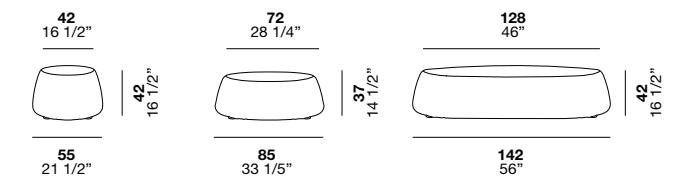

Denny

design R.D.A.

Denny è un pouf imbottito e sfoderabile (nelle versioni tessuto ed ecopelle) disponibile in tre misure. Caratterizzato da forme tondeggianti e rastremate funge da seduta o pratico appoggio.

Denny is a padded footstool with a removable cover (in the fabric and ecological leather models), which is available in three sizes. It features rounded and tapered shapes, and can be used as either a seat or a practical rest.

Denny es un puff tapizado y desfundable (en las versiones de tejido y eco-piel) disponible en tres tamaños. Caracterizado por unas formas redondeadas y ahusadas, sirve de asiento o cómodo apoyo.

Denny est un pouf rembourré et déhoussable (dans les versions tissu et éco-cuir) disponible en trois dimensions. Caractérisé par des formes arrondies et affinées il sert d'assise ou de pratique appui.

Denny ist ein Polsterhocker mit abnehmbarem Bezug (in den Versionen mit Stoff- oder Kunstlederbezug) und ist in drei Größen erhältlich. Seine runde und sich nach oben verjüngen Form dient als Sitzfläche oder praktische Ablagefläche.

Denny - мягкий со снимаемой обивкой пуф (в тканевом варианте и из экокожи) предусмотрен в трех размерах. Характеризуется закругленными и суженными формами, предусмотрен в качестве сиденья или практичной опоры.

Materiali e finiture

Rivestimento:
Tessuti / Pelle / Ecopelle

Materials and finishes

Cover:
Fabric / Leather / Ecological leather

Materiales y acabados

Revestimiento:
Tessuti / Piel / Eco-piel

Matériaux et finitions

Revêtement :
Tissus / Cuir / Eco-cuir

Materialien und Ausführungen

Bezug:
Stoff / Leder / Kunstleder

Материалы и варианты отделки

Обивка:
Ткань / Кожа / Экокожа