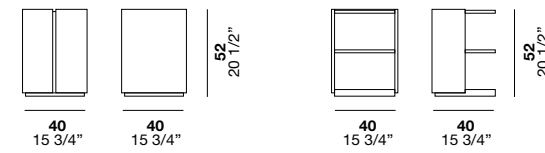

Rim

design **Enrico Cesana**

Rim è un comodino con anta o vano a giorno, si differenzia per la linea curva e le dimensioni compatte. La possibilità del bicolore ne esalta le linee e ne amplia la versatilità.

Rim is a bedside table either with a door or open compartment. It stands out for its curved lines and compact size. The two-tone option brings out its shape and makes it a truly versatile piece.

Rim es una mesita de noche con puerta o compartimento abierto que se caracteriza por sus formas curvas y dimensiones compactas. La variante bicolor disponible acentúa sus perfiles y la hace aún más versátil.

Rim est un chevet avec porte ou niche ouverte, il se différencie pour sa ligne arrondie et ses dimensions compactes. La possibilité du bicolore en exalte les lignes et en augmente la versatilité.

Rim ist ein Nachttisch mit auffallenden Rundungen und kompakten Formen, die Türen in zweifarbiger Ausführung unterstreichen seine linearen Formen und sorgt für mehr Kombinationsmöglichkeiten.

Rim - тумбочка с дверцей или открытой полкой, отличается изогнутыми линиями и компактными размерами. Возможность двухцветного исполнения подчеркивает ее форму и расширяет ее универсальность.