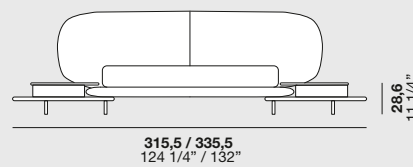

Neyõ

design **Gordon Guillaumier**

Materiali e finiture

Testiera e piattaforma:
Tessuti / Pelle / Ecopelle
Comodini: Fashion wood / Rovere
laccati opachi / Marmo di Carrara
Piedi: metallo verniciato Moka Shine

Materials and finishes

Headboard and platform:
Fabric / Leather / Ecological leather
Bedside tables: Fashion Wood / Matt
lacquered oak / Carrara marble
Feet: Moka Shine painted metal

Materiales y acabados

Cabecera y plataforma:
Tejidos / Piel / Eco-piel
Mesitas de noche: Fashion wood /
Roble lacados mate / Mármol de Carrara
Patas: metal barnizado Moka Shine

Matériaux et finitions

Tête de lit et encadrement :
Tissus / Cuir / Éco-cuir
Chevets : Fashion wood / Chêne laqués
mats / Marbre de Carrara
Pieds : métal verni Moka Shine

Materialien und Ausführungen

Kopfteil und Liegefläche:
Stoff / Leder / Kunstleder
Nachttische: Fashion Wood / Eiche matt
lackiert / Carrara-Marmor
FüÙe: Metall lackiert Moka Shine

Материалы и варианты отделки

Головная спинка и платформа:
Ткань / Кожа / Экокожа
Тумбочки: Fashion wood / Дуб
крашеный матовый / Мрамор Carrara
Ножки: крашеный металл Moka Shine

Jetty

design **Gordon Guillaumier**

Materiali e finiture

Struttura metallo:
finitura "elettrocol"
Testiera:
Tessuti / Pelle / Ecopelle

Materials and finishes

Metal frame:
Elettrocol finish
Headboard:
Fabric / Leather / Ecological leather

Materiales y acabados

Estructura de metal:
acabado "elettrocol"
Cabecera:
Tejidos / Piel / Eco-piel

Matériaux et finitions

Structure en métal :
finition « elettrocol »
Tête de lit :
Tissus / Cuir / Éco-cuir

Materialien und Ausführungen

Metallkorpus:
Ausführung „Elettrocol“
Kopfteil:
Stoff / Leder / Kunstleder

Материалы и варианты отделки

Металлический каркас:
отделка "elettrocol"
Головная спинка:
Ткань / Кожа / Экокожа