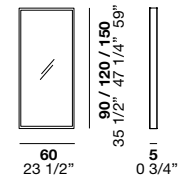

Fil

design R.D.A.

Materiali e finiture

Cornice:
verniciato Bianco, verniciato Moka
Shine, colori opachi

Materials and finishes

Frame:
Bianco painted, Moka Shine painted,
matt colours

Materiales y acabados

Cornisa:
barnizado Bianco, barnizado Moka
Shine, colores mate

Matériaux et finitions

Cadre :
verni Bianco, verni Moka Shine, laqués
mats

Materialien und Ausführungen

Rahmen:
lackiert Bianco, lackiert Moka Shine,
matte Farben

Материалы и варианты отделки

Рамка:
крашенный Bianco, крашенный Moka
Shine, матовые цвет

Perfetta abbinabilità con i moduli della
collezione Fil.

-
A perfect match for the Fil
collection units.

-
Perfecta compatibilidad con los
módulos de la colección Fil

-
Association parfaite avec les modules
de la collection Fil.

-
Perfekt kombinierbar mit den Modu-
len der Kollektion Fil.

-
Превосходная сочетаемость с
модулями коллекции Fil.