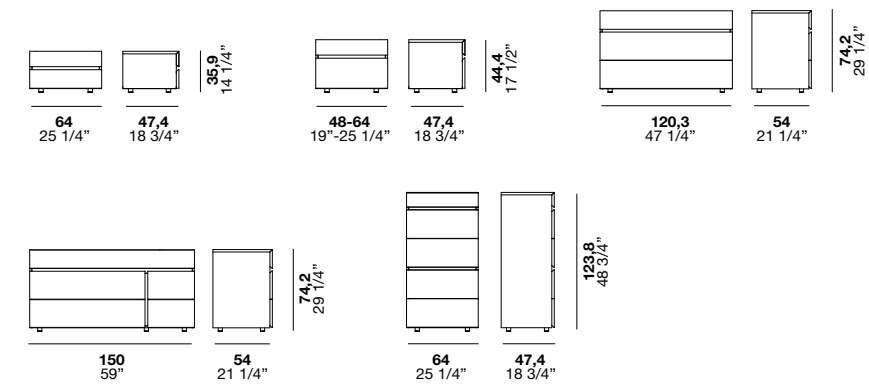

Twice

design R.D.A.

Comodini, comò e settimanale lineari e ben proporzionati sfruttano una "catena" come presa per una agevole apertura. Tale rientranza caratterizza ulteriormente il mobile nella versione con finitura in contrasto.

These bedside tables, dressers and chests of drawers with well-proportioned, linear lines feature a "chain" groove that provides for easy opening. This recess is particularly characteristic in the models featuring a contrasting colour.

Mesitas de noche, cómoda y semanario lineales y bien proporcionados que aprovechan un "tirante" como asidero para una fácil apertura. Este entrante caracteriza aún más el mueble en la versión con acabado en contraste.

Chevets, commode et semainier linéaires et bien proportionnés exploitent une "chaîne" comme prise pour une ouverture facile. Cette recoupe caractérise ultérieurement le meuble dans la version avec finition en contraste.

Geradlinige Nachttische, Kommoden und Hochkommoden mit schönen Proportionen mit pfiffiger Öffnung: Ein „Band“ sorgt für ein bequemes Öffnen. In der Version mit kontrastierenden Ausführungen verleiht dieser Aussparung dem Möbelstück einen besonderen Charakter.

Тумбочки, комод и высокий комод прямолинейных и пропорциональных форм используют "цепь" в качестве захвата для удобного открытия. Такое углубление является еще одним характерным элементом мебели в версии с контрастной отделкой.