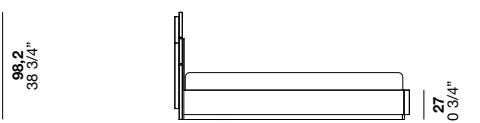

214
84 1/4"

Disponibile anche con contenitore / Also available with storage unit / Disponible también con contenedor / Disponible aussi avec coffre / Auch mit bettkasten lieferbar / Имеется в наличии также с контейнером

Misure / Measurements / Medidas / Dimensions / Maße / Размеры

L165,3 P214 H98,2
L195,3 P214 H98,2
L215,3 P214 H98,2

Vano rete / Inner spring support size / Compartimento somier / Logement sommier / Lattenrostaufnahme / Проем под сетку

90,5 x 200,5
120,5 x 200,5
140,5 x 200,5

48 / 52,2 / 64 / 96
19"-20 1/2"-
25 1/4"-37 3/4"