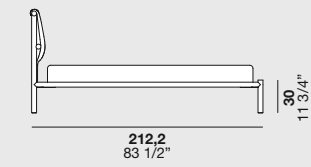

Материалы и варианты отделки

Металлический каркас:
отделка "elettrocol"
Головная спинка:
Ткань / Кожа / Экокожа