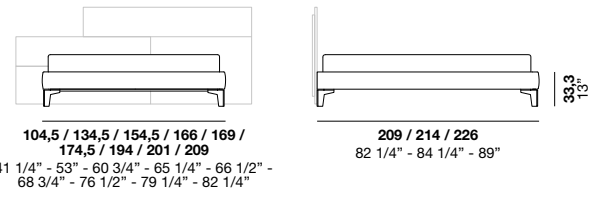

Misure / Measurements / Medidas / Dimensions / Maße / Размеры

Vano rete / Inner spring support size / Compartimento somier / Logement sommier / Lattenrostaufnahme / Проём под сетку

P25
L165,5 P203 160,5 x 200,5

P18
L98,5 P204,5 90,5 x 200,5
L128,5 P204,5 120,5 x 200,5
L148,5 P204,5 140,5 x 200,5
L160 P204,5 152 x 200,5
L168,5 P204,5 155 x 205
L188,5 P204,5 160,5 x 200,5
L163 P209 180,5 x 200,5
L195 P222 187 x 218
L203 P209 195 x 205

P24
L97,5 P204 90,5 x 200,5
L127,5 P204 120,5 x 200,5
L147,5 P204 140,5 x 200,5
L159 P204 152 x 200,5
L167,5 P204 155 x 205
L187,5 P204 160,5 x 200,5
L162 P208,5 180,5 x 200,5
L194 P221,5 187 x 218
L202 P208,5 195 x 205

GL01
L102,5 P208 90,5 x 202
L132,5 P208 120,5 x 202
L152,5 P208 140,5 x 202
L164 P208 152 x 202
L172,5 P208 155 x 207
L192 P208 160,5 x 202
L167 P213 180,5 x 202
L199 P225 187 x 219
L207 P213 195 x 207

GL02
L104,5 P209 90,5 x 202
L134,5 P209 120,5 x 202
L154,5 P209 140,5 x 202
L166 P209 152 x 202
L174,5 P209 155 x 207
L194 P209 160,5 x 202
L169 P214 180,5 x 202
L201 P226 187 x 219
L209 P214 195 x 207

Disponibile anche con contenitore / Also available with storage unit / Disponible también con contenedor / Également disponible avec coffre / Erhältlich auch mit Bettkasten / Предусмотрен вариант с контейнером