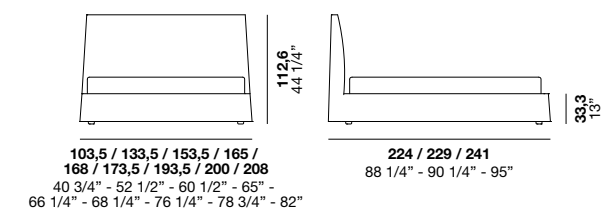

Formas imperecederas para la cama tapizada que sorprende por sus detalles con diversas costuras disponibles. Disponible en una amplia selección de medidas, incluso con contenedor.

Lignes hors du temps pour le lit rembourré qui surprend dans ses détails avec différentes coutures disponibles. Ample gamme de dimensions disponibles, même avec coffre.

Ein Polsterbett mit zeitlosen Linien, das mit Details überrascht: eine Auswahl von erhaltlichen Nähten. Große Auswahl bei Maßen, auch mit Bettkasten.

Непреходящие линии для кровати с мягкой обивкой, которая изумляет в деталях, предлагаемых с различными швами. Предлагается в широкой гамме размеров, а также вариант с контейнером.

Misure / Measurements / Medidas / Dimensions / Maße / Размеры

L103,5	P224	H112,6	90,5 x 202
L133,5	P224	H112,6	120,5 x 202
L153,5	P224	H112,6	140,5 x 202
L165	P224	H112,6	152 x 202
L168	P229	H112,6	155 x 207
L173,5	P224	H112,6	160,5 x 202
L193,5	P224	H112,6	180,5 x 202
L200	P241	H112,6	187 x 219
L208	P229	H112,6	195 x 207

Vano rete / Inner spring support size / Compartimento somier / Logement sommier / Lattenrostaufnahme / Пром под сетку

			90,5 x 202
			120,5 x 202
			140,5 x 202
			152 x 202
			155 x 207
			160,5 x 202
			180,5 x 202
			187 x 219
			195 x 207

Disponibile anche con contenitore / Also available with storage unit / Disponible también con contenedor / Également disponible avec coffre / Erhältlich auch mit Bettkasten / Предусмотрен вариант с контейнером