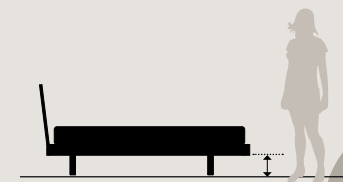

Diversi modi di scegliere un letto

Different ways of choosing a bed

LETTI CON PIATTAFORMA: IL PIACERE DELLA FUNZIONALITÀ

I letti con piattaforma sono dotati di piedini in metallo o legno massello, con un'altezza studiata per permettere un'agevole e completa pulizia del pavimento con tutti i sistemi: dal panno antipolvere, all'aspirapolvere, al robot aspirapolvere. Inoltre i piedini contribuiscono a caratterizzare l'estetica del letto, a seconda della loro forma e finitura.

Beds with a platform: pleasantly functional. The beds with platforms feature metal or solid-wood feet. They are built at a height designed to allow for full and thorough cleaning of the floor using any system, from a dust cloth to a hoover or hoover robot. The feet also add character, as they come in different shapes and finishes.

Camas con plataforma: el placer de la funcionalidad. Las camas con plataforma tienen patas de metal o madera maciza, con una altura estudiada para facilitar la limpieza a fondo del suelo con cualquier sistema: desde el paño antipolvo hasta la aspiradora, pasando por el robot aspirador. Además, las patas ayudan a definir la estética de la cama, según su forma y acabado

Lits avec encadrement : le plaisir de la fonctionnalité. Les lits avec encadrement sont équipés de pieds en métal ou en bois massif, avec une hauteur conçue afin de permettre un