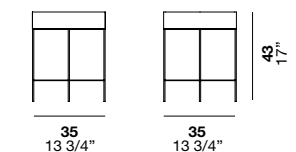

Wok / Wok Box

design **Enrico Cesana**

Wok è un tavolino rotondo con struttura in metallo.

Wok Box si differenzia per il contenitore legno nella parte superiore chiusa un coperchio che all'occorenza diventa un pratico vassoio con impugnatura sagomata.

Wok is a round occasional table with a metal structure.

Wok Box differs in that it has a wooden storage unit on the top, which features a cover that can be turned into a practical tray with a shaped handle.

Wok es una mesita redonda con estructura de metal.

Wok Box se diferencia por el contenedor de madera, cerrado por arriba con una tapa que, cuando hace falta, se convierte en una cómoda bandeja con agarre conformado.

Wok est une table basse ronde avec structure en métal.

Wok Box se différencie pour le module en bois sur la partie supérieure fermée avec un couvercle qui à l'occurrence devient un pratique plateau avec poignée galbée.

Wok ist ein runder Beistelltisch mit einem Korpus aus Metall.

Wok Box bietet zudem eine Aufbewahrungsbox im oberen Teil des Tisches, welcher mit einer Platte verschlossen wird, die dank der eingearbeiteten Aussparung zu einem praktischen Tablett wird.

Wok - круглый столик с металлическим каркасом. Wok Box характеризуется деревянным контейнером в верхней части, закрытым крышкой, который при необходимости становится практичным подносом с профильной ручкой.

Materiali e finiture

Struttura:

Verniciato bianco / Verniciato ghisa / Colori opachi

Contenitore:

Fashion wood / Rovere colori opachi / Colori opachi

-

Materials and finishes

Structure:

Bianco painted / Ghisa painted / Matt colours

Storage unit:

Fashion wood / Matt coloured oak / Matt colours

-

Materiales y acabados

Estructura:

Barnizado blanco / Barnizado ghisa / Colores mate

Contenedor: