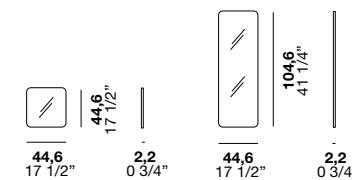

-

Материалы и варианты отделки

Зеркало

INDEX
letti / beds

200	Allen
204	Aren
208	Aston
212	California
218	Clipper
222	Cloud
226	Da-Do
232	Dorian
234	Francis
238	Jetty
246	Jordy
254	Leonard
258	Milano
263	Morrison
270	Oregon
275	Ralph
280	Skip
284	Suite system
292	Teo
298	Xilo