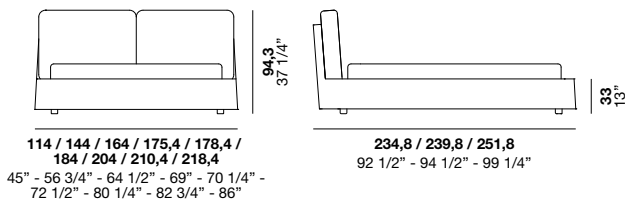

Das elegante und originelle Polsterbett Milano zeichnet sich in der Lederversion durch die „unversäuberte“ Schnittnaht an den Konturen aus. Die weichen Kissen des Kopfteils liegen auf und sorgen für ein schönes Spiel mit Höhenunterschieden. Große Auswahl bei Maßen, auch mit Bettkasten.

Milano - elegante и оригинальная кровать с мягкой обивкой, имеющая швы "на живую", которые очерчивают ее контуры. Мягкие подушки головной спинки "укладываются", создавая приятную игру уровней. Широкий выбор размеров, а также вариант с контейнером.

Misure / Measurements / Medidas / Dimensions / Maße / Размеры

L114	P234,8	H94,3
L144	P234,8	H94,3
L164	P234,8	H94,3
L175,4	P234,8	H94,3
L178,4	P239,8	H94,3
L184	P234,8	H94,3
L204	P234,8	H94,3
L210,4	P251,8	H94,3
L218,4	P239,8	H94,3

Vano rete / Inner spring support size / Compartimento somier / Logement sommier / Lattenrostaufnahme / Проем под сетку

90,5 x 202
120,5 x 202
140,5 x 202
152 x 202
155 x 207
160,5 x 202
180,5 x 202
187 x 219
195 x 207

Disponibile anche con contenitore / Also available with storage unit / Disponible también con contenedor / Également disponible avec coffre / Erhältlich auch mit Bettkasten / Предусмотрен вариант с контейнером

114 / 144 / 164 / 175,4 / 178,4 / 184 / 204 / 210,4 / 218,4
45" - 56 3/4" - 64 1/2" - 69" - 70 1/4" - 72 1/2" - 80 1/4" - 82 3/4" - 86"

234,8 / 239,8 / 251,8
92 1/2" - 94 1/2" - 99 1/4"