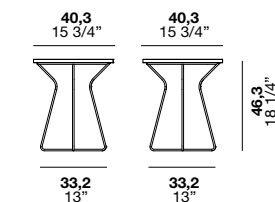

Tuft

design **Enrico Cesana**

Tuft è un tavolino rotondo con struttura in metallo disponibile in 2 misure. La parte superiore è realizzata come un "vassoio" a cui può essere abbinato un piano in legno.

Tuft is a round occasional table with a metal structure, available in 2 sizes. The surface is made like a tray, which can be combined with a wooden top.

Tuft es una mesita redonda con estructura de metal, disponible en 2 tamaños. La parte superior está realizada a modo de "bandeja" a la que se puede unir un sobre de madera.

Tuft est une table basse ronde avec structure en métal disponible en 2 dimensions. La partie supérieure est réalisée comme un "plateau" auquel peut être associé un plateau en bois.

Tuft ist ein runder Beistelltisch mit einem Korpus aus Metall und ist in zwei Größen erhältlich. Die Platte ist wie ein Tablett gearbeitet, das mit einer Holzplatte kombiniert werden kann.

Tuft - круглый столик с металлическим каркасом, предусмотрен в 2 размерах. Верхняя часть выполнена в виде "подноса", с которым можно обеспечить сочетание деревянной столешницы.

Materiali e finiture

Struttura:

Verniciato bianco / Verniciato ghisa / Verniciato rame brunito / Colori opachi

Inserto piano:

Rovere termocotto / Fashion wood / Colori opachi

Materials and finishes

Structure:

Bianco painted / Ghisa painted / Rame brunito painted / Matt colours

Top insert:

Baked oak / Fashion wood / Matt colours

Materiales y acabados

Estructura:

Barnizado blanco / Barnizado ghisa / Barnizado rame brunito / Colores mate

Inserto del sobre:

Roble termotratado / Fashion wood / Colores mate

Materialien und Ausführungen

Korpus:

Lackiert Bianco / Lackiertes Gusseisen / Lackiert Kupfer brüniert / Matte Farben

Platteneinsatz:

Thermo-Eiche / Fashion Wood / Matte Farben

Материалы и варианты отделки