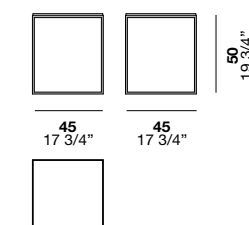

Kobe

design R.D.A.

Kobe è un tavolino quadrato o rettangolare con struttura in metallo verniciato e piano legno. Estremamente pulito nella linea è disponibile in tre misure.

Kobe is a square or rectangular occasional table with a painted metal structure and a wooden top. It has an extremely clean-cut design and is available in three sizes.

Kobe es una mesita cuadrada o rectangular con estructura de metal barnizado y sobre de madera. Presenta unas líneas sumamente limpias y está disponible en tres tamaños.

Kobe est une table basse carrée ou rectangulaire avec structure en métal verni et plateau en bois. À la ligne extrêmement nette, elle est disponible en trois dimensions.

Kobe ist ein quadratischer oder rechteckiger Beistelltisch mit einem Korpus aus lackiertem Metall und einer Platte aus Holz. Dieser Tisch mit seinem äußerst geradlinigen Design ist in drei Größen erhältlich.

Kobe - квадратный или прямоугольный столик с металлическим крашеным каркасом и деревянной столешницей. Характеризуется максимально чистыми линиями, предусмотрен в трех размерах.

Materiali e finiture

Piano:
Rovere termocotto / Fashion wood / Rovere colori opachi / Colori opachi / Colori lucidi
Struttura:
Verniciato bianco / Verniciato nero trasparente lucido / Colori opachi

Materials and finishes

Top:
Baked Oak / Fashion wood / Matt coloured oak / Matt colours / High-gloss colours
Structure:
Bianco painted / High-gloss transparent nero painted / Matt colours

Materiales y acabados

Sobre:
Roble termotratado / Fashion wood / Roble teñido colores mate / Colores mate / Colores brillantes
Estructura:
Barnizado blanco / Barnizado nero transparente brillante / Colores mate

Matériaux et finitions