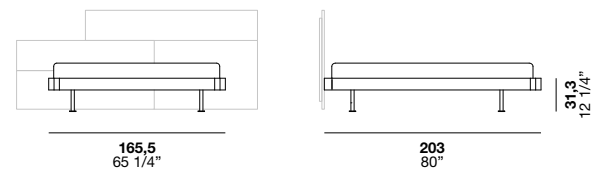

Misure / Measurements / Medidas / Dimensions / Maße / Размеры

Vano rete / Inner spring support size / Compartimento somier / Logement sommier / Lattenrostaufnahme / Проём под сетку

P25
L165,5 P203 160,5 x 200,5

P18
L98,5 P204,5 90,5 x 200,5
L128,5 P204,5 120,5 x 200,5
L148,5 P204,5 140,5 x 200,5
L160 P204,5 152 x 200,5
L168,5 P204,5 155 x 205
L188,5 P204,5 160,5 x 200,5
L163 P209 180,5 x 200,5
L195 P222 187 x 218
L203 P209 195 x 205

P24
L97,5 P204 90,5 x 200,5
L127,5 P204 120,5 x 200,5
L147,5 P204 140,5 x 200,5
L159 P204 152 x 200,5
L167,5 P204 155 x 205
L187,5 P204 160,5 x 200,5
L162 P208,5 180,5 x 200,5
L194 P221,5 187 x 218
L202 P208,5 195 x 205

GL01
L102,5 P208 90,5 x 202
L132,5 P208 120,5 x 202
L152,5 P208 140,5 x 202
L164 P208 152 x 202
L172,5 P208 155 x 207
L192 P208 160,5 x 202
L167 P213 180,5 x 202
L199 P225 187 x 219
L207 P213 195 x 207

GL02
L104,5 P209 90,5 x 202
L134,5 P209 120,5 x 202
L154,5 P209 140,5 x 202
L166 P209 152 x 202
L174,5 P209 155 x 207
L194 P209 160,5 x 202
L169 P214 180,5 x 202
L201 P226 187 x 219
L209 P214 195 x 207

Disponibile anche con contenitore / Also available with storage unit / Disponible también con contenedor / Également disponible avec coffre / Erhältlich auch mit Bettkasten / Предусмотрен вариант с контейнером