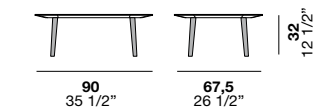

Life

design **Haften Studio**

Life è un tavolino con struttura legno disponibile in tre varianti: rotondo con tre gambe e rettangolare con quattro gambe in due misure.

The Life occasional table has a wooden structure and is available in three versions: round with three legs, or rectangular with four legs, in two different sizes.

Life es una mesita con estructura de madera disponible en tres variantes: redonda con tres patas y rectangular con cuatro patas en dos medidas.

Life est une table basse avec structure en bois disponible en trois variantes : ronde avec trois pieds et rectangulaire avec quatre pieds en deux dimensions.

Life ist ein Beistelltisch mit Korpus aus Holz, der in drei Varianten erhältlich ist: rund mit drei Beinen und rechteckig mit vier Beinen in zwei Höhen.

Life представляет собой столик с деревянным каркасом, предусмотренный в трех вариантах: круглый с тремя ножками и прямоугольный с четырьмя ножками, предусмотрен в двух размерах.

Materiali e finiture

Struttura:
Rovere termocotto / Fashion wood / Rovere colori opachi / Colori opachi

Materials and finishes

Structure:
Baked oak / Fashion wood / Matt coloured oak / Matt colours

Materiales y acabados

Estructura:
Roble termotratado / Fashion wood / Roble teñido colores mate / Colores mate

Matériaux et finitions

Structure :
Chêne thermo-traité / Fashion wood / Chêne laqué mat / Laqués mats

Materialien und Ausführungen

Korpus:
Thermo-Eiche / Fashion Wood / Eiche matte Farben / Matte Farben

Материалы и варианты отделки

Каркас:
Дуб термокотто / Fashion wood / Дуб матовых цветов / Матовые цвета