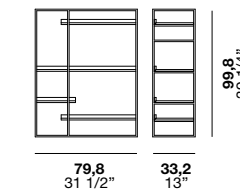

-

Материалы и варианты отделки

Каркас:

Крашенный bianco / Крашенный Titanio / Крашенный nero прозрачный глянцевый / Матовые цвета

Полки:

Дуб термोकотто / Fashion wood / Дуб матовых цветов / Матовые цвета / Ламинированный