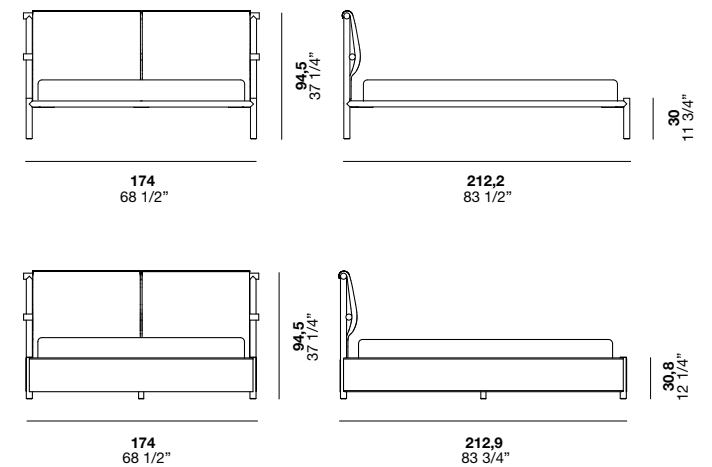

"Двухспальные" кровати со стальным каркасом появились от идеи простой структуры "со смещением" так, чтобы казалось, что кровать парит в воздухе. Панель мягкой головной панели образует удобный угловой элемент с каркасом кровати, который может использоваться как опора для спины. Также предусмотрена в варианте с мягким контейнером тумбой, встроенным в стальной каркас. Головная спинка из кожи и с периметром, в сочетании с тканью.

Misure / Measurements / Medidas / Dimensions / Maße / Размеры

L 174 P 212,2 H 94,5

Vano rete / Inner spring support size / Compartimento somier / Logement sommier / Lattenrostaufnahme / Проём под сетку

160,5 X 200,5

Misure / Measurements / Medidas / Dimensions / Maße / Размеры

L 174 P 212,9 H 94,5

Vano rete / Inner spring support size / Compartimento somier / Logement sommier / Lattenrostaufnahme / Проём под сетку

160,5 X 202

Disponibile anche con contenitore / Also available with storage unit / Disponible también con contenedor / Également disponible avec coffre / Erhältlich auch mit Bettkasten / Предусмотрен вариант с контейнером