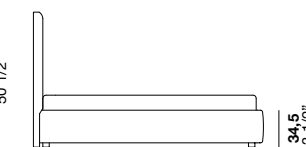

215 / 220 / 232
84 3/4" - 86 1/2" - 91 1/4"

Disponibile anche con contenitore / Also available with storage unit / Disponible también con contenedor / Également disponible avec coffre / Erhältlich auch mit Bettkasten / Предусмотрен вариант с контейнером