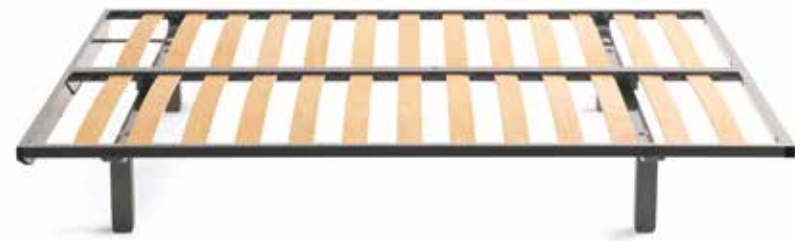

Reti

/Bed springs
/Somieres
/Sommiers
/Lattenroste
/Сетки

Struttura ortopedica. Orthopaedic spring structure. Estructura ortopédica. Structure orthopédique. Orthopädischer Lattenrost. Ортопедический каркас.