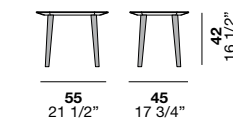

Life

design **Haften Studio**

Life è un tavolino con struttura legno disponibile in tre varianti: rotondo con tre gambe e rettangolare con quattro gambe in due misure.

The Life occasional table has a wooden structure and is available in three versions: round with three legs, or rectangular with four legs, in two different sizes.

Life es una mesita con estructura de madera disponible en tres variantes: redonda con tres patas y rectangular con cuatro patas en dos medidas.

Life est une table basse avec structure en bois disponible en trois variantes : ronde avec trois pieds et rectangulaire avec quatre pieds en deux dimensions.

Life ist ein Beistelltisch mit Korpus aus Holz, der in drei Varianten erhältlich ist: rund mit drei Beinen und rechteckig mit vier Beinen in zwei Höhen.

Life представляет собой столик с деревянным каркасом, предусмотренный в трех вариантах: круглый с тремя ножками и прямоугольный с четырьмя ножками, предусмотрен в двух размерах.

Materiali e finiture

Struttura:
Rovere termocotto / Fashion wood / Rovere colori opachi / Colori opachi

Materials and finishes

Structure:
Baked oak / Fashion wood / Matt coloured oak / Matt colours

Materiales y acabados

Estructura:
Roble termotratado / Fashion wood / Roble teñido colores mate / Colores mate

Matériaux et finitions

Structure :
Chêne thermo-traité / Fashion wood / Chêne laqué mat / Laqués mats

Materialien und Ausführungen

Korpus:
Thermo-Eiche / Fashion Wood / Eiche matte Farben / Matte Farben

Материалы и варианты отделки

Каркас:
Дуб термокотто / Fashion wood / Дуб матовых цветов / Матовые цвета