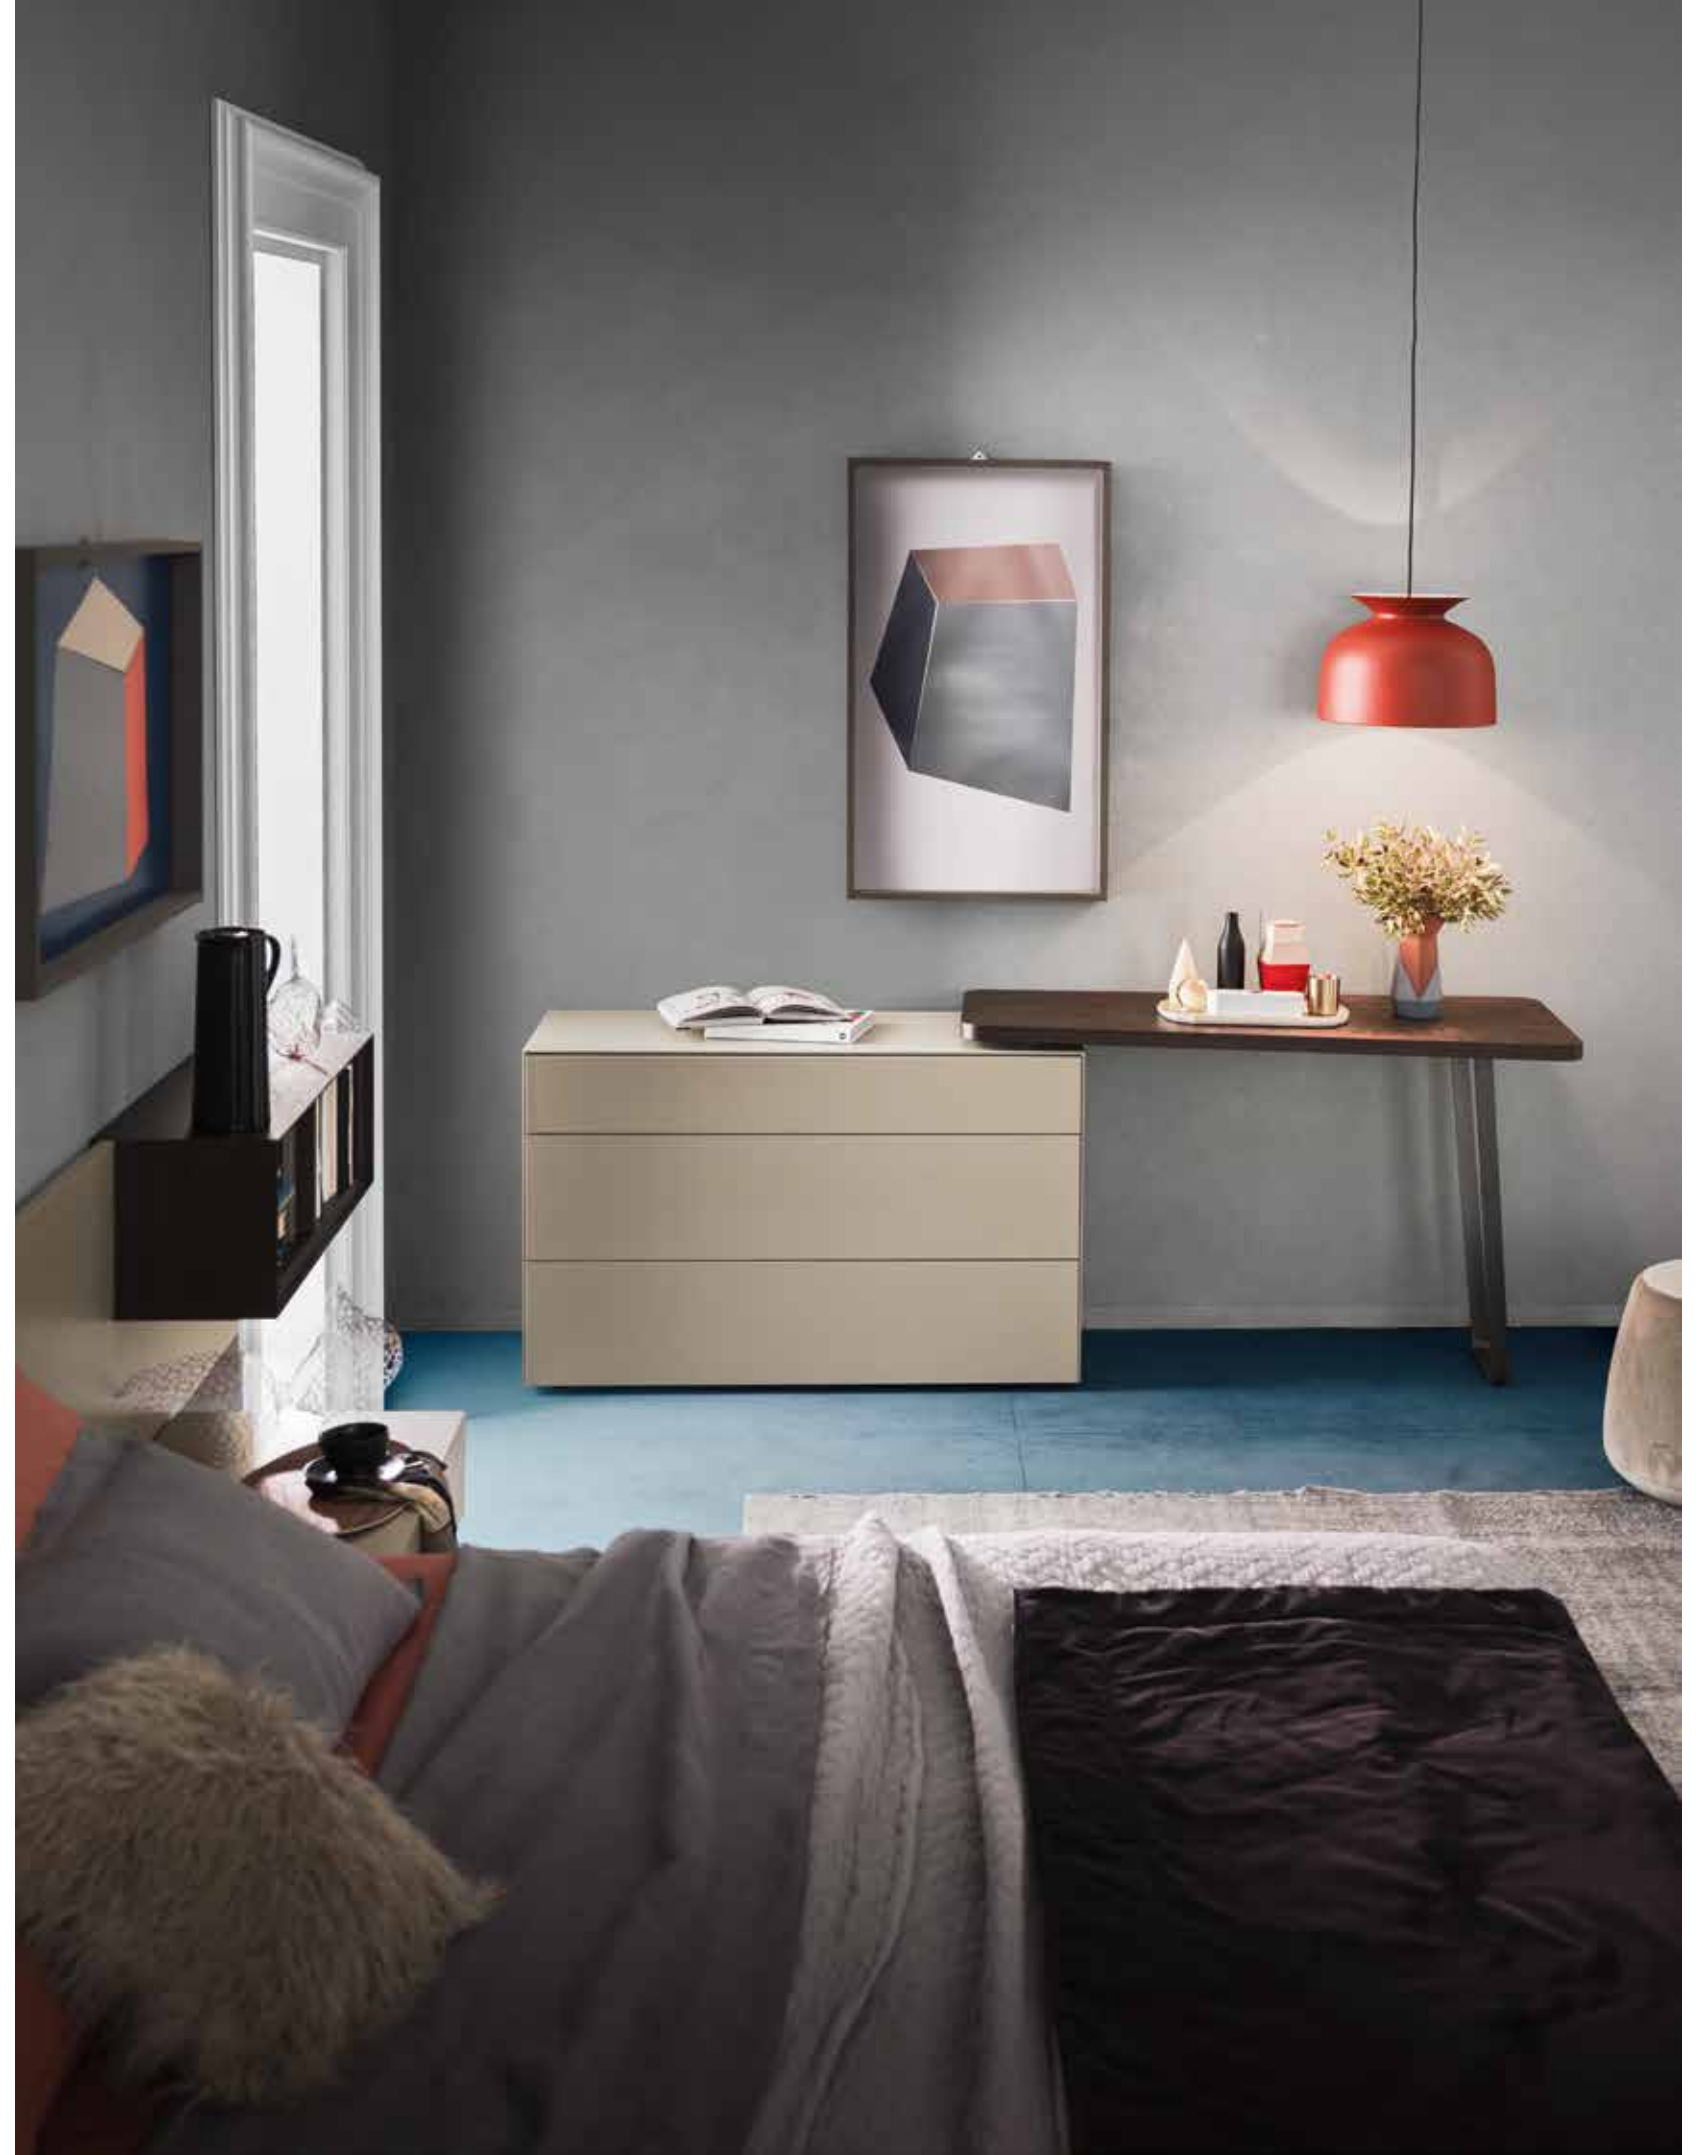

Fil composizione comò / dresser composition L150 P48 H45,6
Fil composizione scrittoio / desk composition L228 P59,9 H78,5