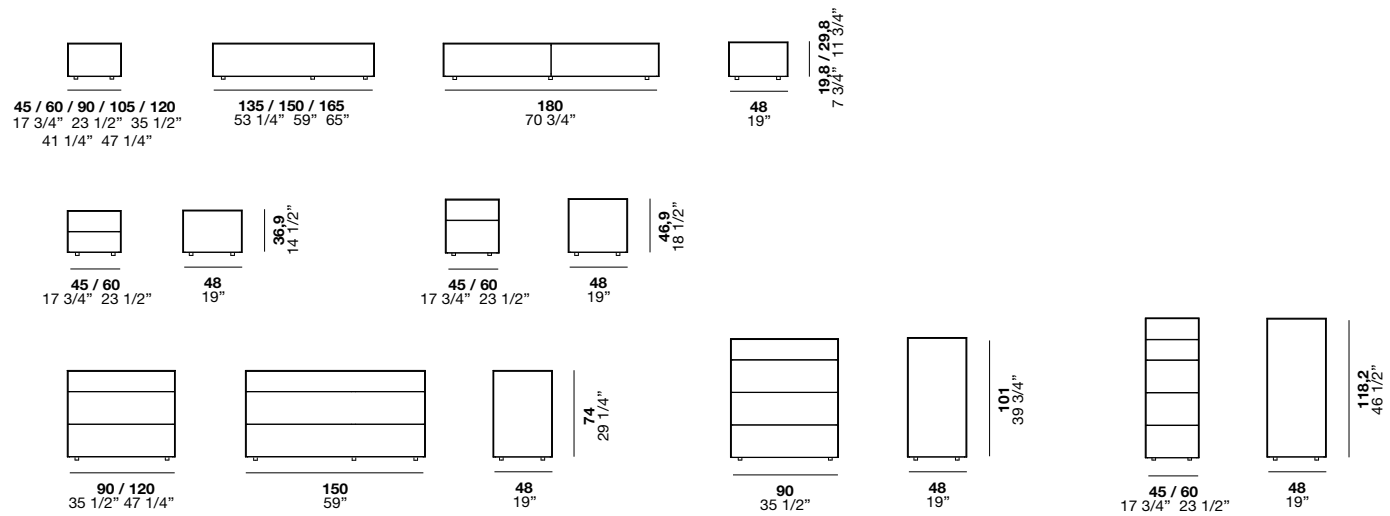

Il se distingue pour sa ligne filante et minimale. Fil est un groupe lit pouvant être composé avec une vaste modularité. Il peut avoir deux versions de pieds ou être suspendu au mur, en créant d'amples possibilités de composition. Il se caractérise par ailleurs pour le choix de l'ouverture entre la petite poignée en métal en position asymétrique ou le push-pull.

Fil ist eine kombinierbarer Bettgruppe mit einer schlanken und minimalistischen Linie, die dank ihrer Modularität vielseitig kombinierbar ist. Bei den Füßen stehen zwei Versionen zur Verfügung. Die Elemente können jedoch auch an der Wand montiert werden, sodass zahlreiche Kombinationsmöglichkeiten entstehen. Außerdem haben Sie zum Öffnen die Wahl zwischen einem kleinen Metallgriff in asymmetrischer Position oder einer Push-Pull-Öffnung.

Отличаясь обтекаемыми и минималистскими формами, Fil представляет собой сборный спальный блок с высокой модульностью. Он может иметь два варианта ножек либо быть прикрепленным к стене, создавая широкие композиционные возможности. Характеризуется также двумя вариантами открытия на выбор: с помощью небольшой металлической ручки в асимметричном положении, либо системы открытия «push-pull».

Fil con piedini

Fil with feet / Fil con patas / Fil avec pieds / Fil mit Füßen / Fil с ножками