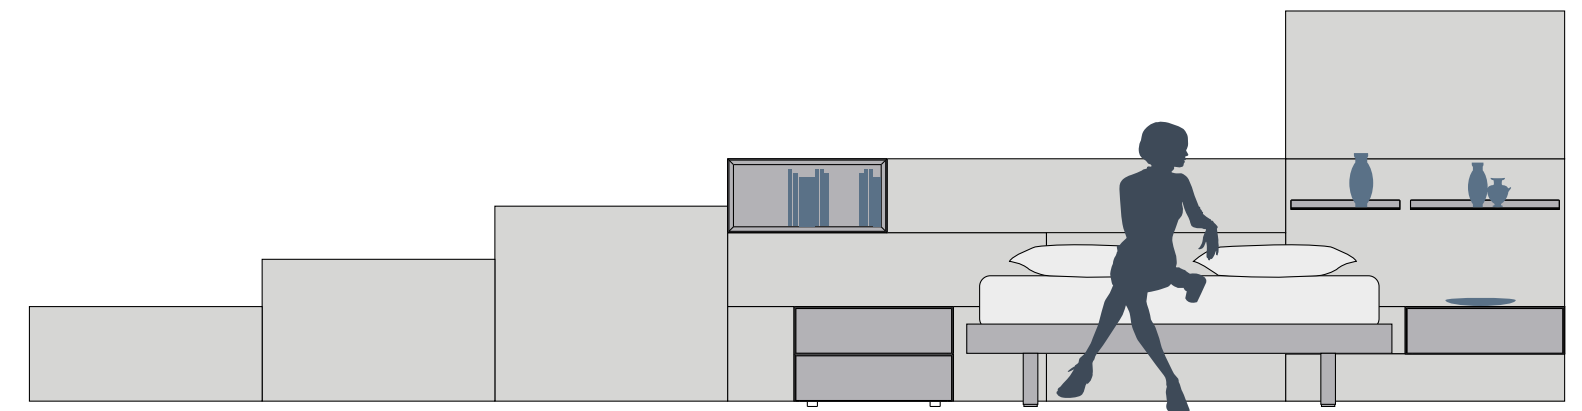

Boiserie / Wooden panelling / Boiserie / Boiserie / Wandverkleidung / Буазери

L 45 / 60 / 90 / 105 / 120 / 135 / 150 / 165 cm

17,8	27,8	35,6	17,8	45,6	17,8	53,4	17,8	55,6	17,8	55,6	27,8
			17,8		17,8		17,8		17,8		27,8

63,4	17,8	27,8	17,8	71,2	17,8	17,8	35,6	17,8	73,4	17,8	27,8	17,8
	17,8	35,6	45,6		17,8	17,8	35,6	35,6	53,4		27,8	45,6
	27,8				17,8	35,6			17,8		27,8	55,6

81,2	17,8	17,8	17,8	35,6	27,8	17,8	83,4	27,8	27,8
	17,8	27,8	17,8					27,8	
	17,8				53,4	63,4		27,8	55,6
	27,8	35,6	45,6	45,6				27,8	

91,2	17,8	27,8	17,8	35,6	17,8	27,8
	17,8	27,8	17,8			
	27,8			55,6	55,6	73,4
	27,8	35,6				63,4

101,2	17,8	27,8	17,8	45,6	27,8	17,8	111,2	27,8	27,8	55,6	27,8
	27,8	27,8	27,8					27,8	27,8		
	27,8				73,4	83,4		27,8	55,6	55,6	83,4
	27,8	45,6	55,6	55,6				27,8			

Fil moduli a giorno / Fil open units / Fil módulos abiertos / Fil modules ouverts / Fil offene Module / Открытые модули Fil

Mensole in metallo / Metal shelves / Estantes de metal / Étagères en métal / Borde aus Metall / Металлические полки