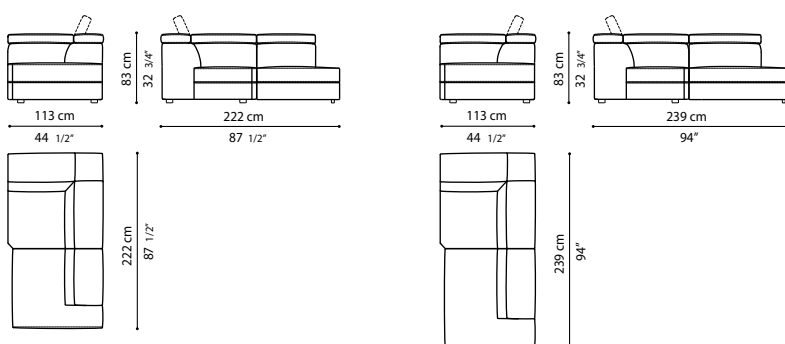

DIVANI TERMINALI RELAX - SOFAS TERMINALES RECLINABLES

CHAISE LONGUE

CORNER XL

ANGOLO - RINCÓN

Estructura: estructura de madera acolchada con espuma de poliuretano de densidad diferenciada y sistema de muelles con correas elásticas entrelazadas.
Cojines: cojines de asiento de espuma de poliuretano de densidad diferenciada con inserción de muelles helicoidales de acero.
 Cojines de respaldo de espuma de poliuretano de densidad diferenciada. Respaldo regulable en diferentes posiciones.
Reclinable: sillón reclinable eléctrico disponible con botonera.
Pies: patas de madera de haya, color nogal, h 4 cm.