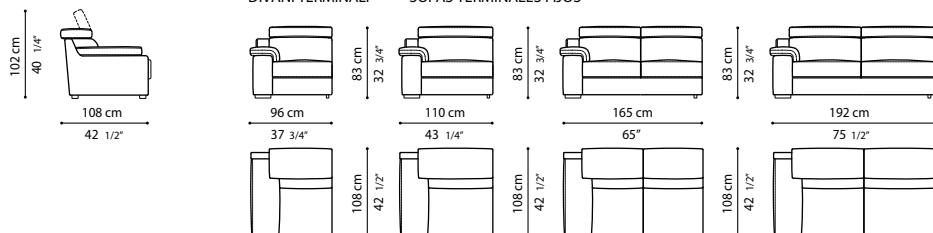

DIVANI TERMINALI - SOFAS TERMINALES FIJOS