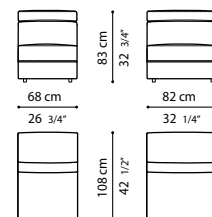

ELEMENTI CENTRALI - CENTRAL UNITS