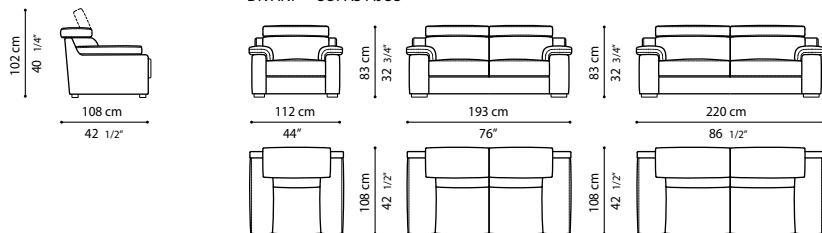

SOFÁ 06

DIVANI - SOFAS FIJOS