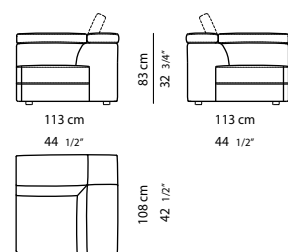

DIVANI TERMINALI RELAX - SOFAS TERMINALES RECLINABLES

CHAISE LONGUE

CORNER XL

ANGOLO - RINCÓN

Estructura: estructura de madera acolchada con espuma de poliuretano de densidad diferenciada y sistema de muelles con correas elásticas entrelazadas.
Cojines: cojines de asiento de espuma de poliuretano de densidad diferenciada con inserción de muelles helicoidales de acero.
 Cojines de respaldo de espuma de poliuretano de densidad diferenciada. Respaldo regulable en diferentes posiciones.
Reclinable: sillón reclinable eléctrico disponible con botonera.
Pies: patas de madera de haya, color nogal, h 4 cm.