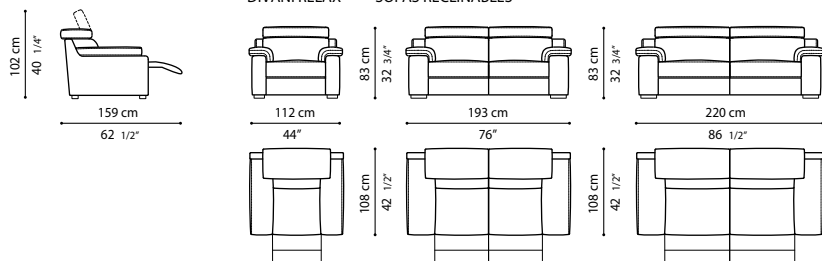

DIVANI TERMINALI RELAX - SOFAS TERMINALES RECLINABLES

CHAISE LONGUE

CORNER XL

ANGOLO - RINCÓN

Estructura: estructura de madera acolchada con espuma de poliuretano de densidad diferenciada y sistema de muelles con correas elásticas entrelazadas.
Cojines: cojines de asiento de espuma de poliuretano de densidad diferenciada con inserción de muelles helicoidales de acero.
 Cojines de respaldo de espuma de poliuretano de densidad diferenciada. Respaldo regulable en diferentes posiciones.
Reclinable: sillón reclinable eléctrico disponible con botonera.
Pies: patas de madera de haya, color nogal, h 4 cm.