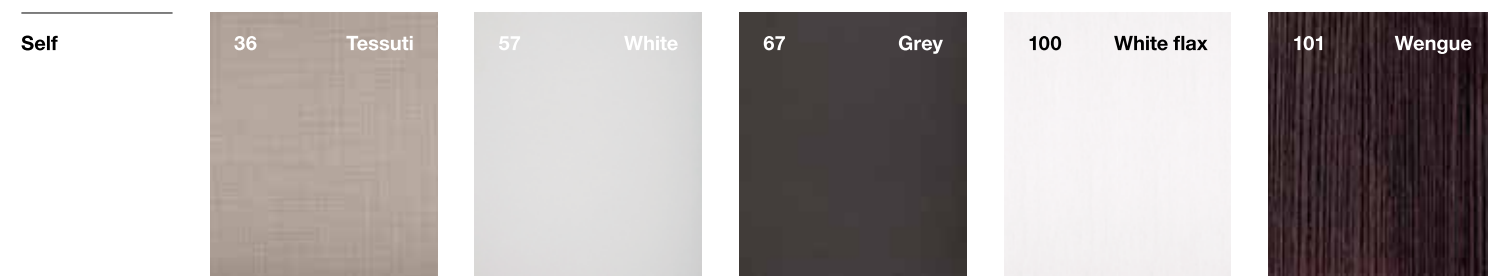

Compak

Lacquer

DES DEL 1981

ISMOBLE ES UNA TIENDA DE MUEBLES DE DISEÑO Y DE INTERIORISMO.

Somos una tienda de muebles y complementos de diseño moderno con un estilo diferente, realizamos proyectos de interiorismo a la medida de cada espacio y para cada persona.