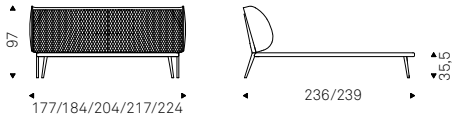

Ayrton

Andrea Lucatello | 2020

Letto con struttura in acciaio verniciato gofrato titanio o bronzo. Testiera interamente rivestita in tessuto, synthetic nubuck, micro nubuck, ecopelle o pelle nei colori come da campionario. Rete inclusa.

Bed with frame in titanium or bronze embossed lacquered steel. Headboard completely covered in fabric, synthetic nubuck, micro nubuck, synthetic leather or soft leather as per sample card. Slats included.