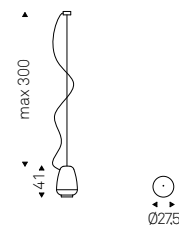

Asia

Oriano Favaretto | 2017

Lampada a soffitto con attacco in acciaio cromo nero e paralume in ceramica artistica dipinta a mano con smalti e metalli pregiati, disponibile nei colori blu cobalto, bicolore bianco-bronzo o bicolore grigio-bronzo. Lampadina non inclusa.

Ceiling lamp with black chrome steel ceiling plate. Lampshade in artistic ceramic hand-painted with precious metals and glazes in cobalt blue or bicolor white-bronze or grey-bronze. Bulb not included.