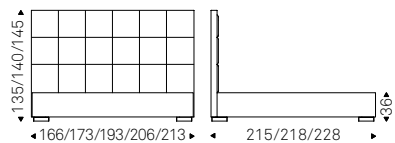

William

Studio Kronos | 2006

Letto imbottito rivestito in tessuto, synthetic nubuck, micro nubuck, ecopelle o pelle come da campionario. Piedi in acciaio inox lucido. Rete inclusa.

Optional: rete alzabile con vano contenitore.

Upholstered bed covered in fabric, synthetic nubuck, micro nubuck, synthetic leather or soft leather as per sample card.

Polished stainless steel feet. Slats included.

Optional: pull-up slats with container.

WILLIAM bed in soft leather 947
oyster - DORIAN nightstand in soft
leather 947 oyster