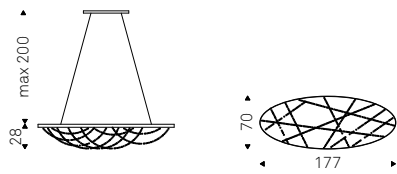

Cristal

Oriano Favaretto | 2015

Lampada a soffitto con telaio in acciaio Nichel satinato.
Paralume composto da pendagliere in cristallo.
Lampadina inclusa.

Ceiling lamp with satin Nickel steel frame. Lampshade with
crystal pendants. Bulb included.

S1

S2

S3