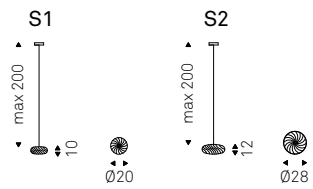

Lim Z

Andrea Lucatello | 2015

Lampada a soffitto con paralume in vetro borosilicato arancio o fumé. Lampadina inclusa.

Ceiling lamp with lampshade in borosilicate glass in color orange or fumé. Bulb included.