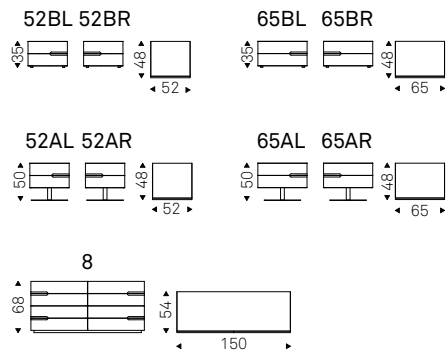

Ciro

Paolo Cattelan | 2016

Comodino in due dimensioni e due altezze a 2 cassetti, comò a 8 cassetti con struttura e frontali in legno gofrato oyster, graphite o in noce Canaletto o rovere bruciato. Inserti in ecopelle o pelle come da campionario.

Versione A con base in acciaio verniciato gofrato graphite.

Nightstand in two sizes and two heights with 2 drawers, dresser with 8 drawers with frame and fronts in oyster or graphite embossed lacquered wood, or Canaletto walnut or burnt oak. Inserts in synthetic leather or soft leather as per our sample cards.

A Version with graphite embossed lacquered steel base.

CIRO nightstand with burned oak structure and soft leather 951 castoro inserts - AYRTON bed in soft leather 951 castoro and bronze structure