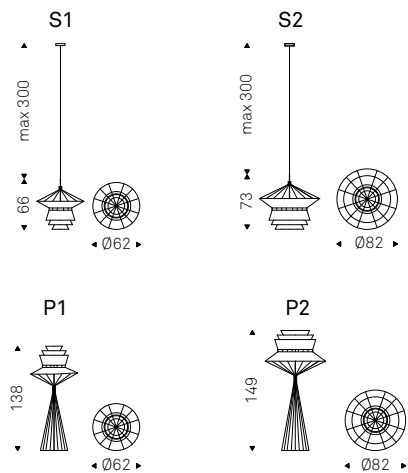

Bolero

Oriano Favaretto | 2014

Sospensione (S1, S2) o piantana (P1, P2) con struttura in acciaio verniciato nero opaco o Nichel. Tessuto di rivestimento avorio, marrone o nero. Lampadina non inclusa.

Ceiling (S1, S2) and floor lamp (P1, P2) with matt black painted steel or nickel frame. Lampshade fabric in ivory, brown or black colour. Bulb not included.