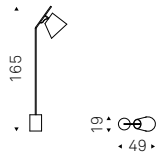

Karibù

Oriano Favaretto | 2015

Lampada da terra con struttura in acciaio verniciato nero o bianco opaco. Base in cemento verniciato in pasta nei colori bianco o nero e paralume in cotonette bianco o nero. Lampadina non inclusa.

Floor lamp with matt black or white painted steel frame. Base in white or black colored cement and lampshade in white or black cotonette. Bulb not included.

KARIBÙ floor lamp with black frame and black fabric lampshade - GLISS side tables - RUBIK rug