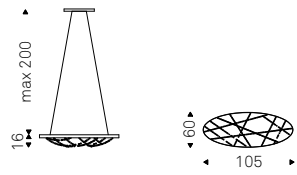

Cristal

Oriano Favaretto | 2015

Lampada a soffitto con telaio in acciaio Nichel satinato.
Paralume composto da pendagliere in cristallo.
Lampadina inclusa.

Ceiling lamp with satin Nickel steel frame. Lampshade with
crystal pendants. Bulb included.

S1