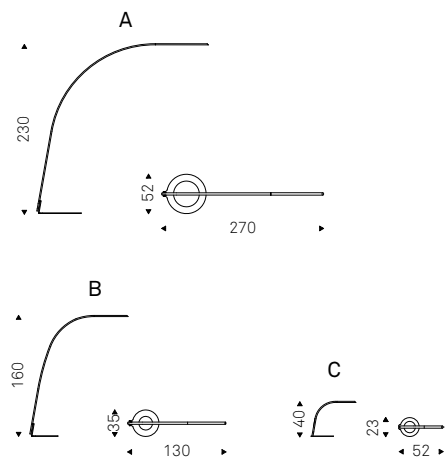

# Lampo

Paolo Cattelan | 2016

Lampada da terra (A-B) e da tavolo (C) con struttura in acciaio verniciato gofrato titanio, graphite o nero. Illuminazione a led, led inclusi.

Floor (A-B) and table lamp (C) in titanium, graphite or black embossed lacquered steel frame. Led lights included.