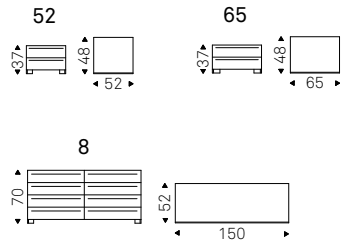

Dyno

Paolo Cattelan | 2012

Comodino a 2 cassetti o comò a 8 cassetti con struttura in legno goffrato oyster, graphite o in noce Canaletto o rovere bruciato. Piedi in acciaio inox lucido. Frontali dei cassetti rivestiti in ecopelle, o pelle come da campionario.

Nightstand with 2 drawers or dresser with 8 drawers with frame in oyster or graphite embossed lacquered wood, Canaletto walnut or burnt oak. Polished stainless steel feet. Drawer fronts covered in synthetic leather or soft leather as per sample card.

DYNO nightstand with oyster structure and drawer front covered in soft leather 951 castoro