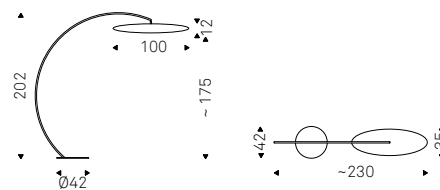

Astra Arc

Piero De Longhi | 2011

Lampada da terra con paralume in polietilene bianco. Base e stelo in acciaio cromato. Lampadina non inclusa.

Floor lamp with white polyethylene lampshade. Base and stem in chromed steel. Bulb not included.