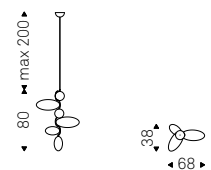

Topaz

Andrea Lucatello | 2015

Lampada a soffitto con struttura in acciaio cromo nero e paralume in vetro borosilicato trasparente, fumé, azzurro e ambra.
Lampadina inclusa.

Ceiling lamp with black chrome steel frame. Lampshade in borosilicate transparent, smoked, light blue and amber glass.
Bulb included.