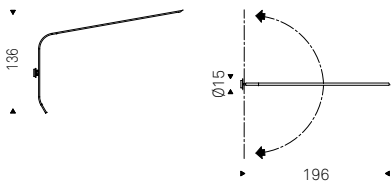

Fisherman

Brogliato Traverso | 2018

Lampada orientabile da parete con struttura in acciaio verniciato gofrato titanio, graphite o nero. Illuminazione a led.

Adjustable wall lamp in titanium, graphite or black embossed lacquered steel frame. Led lights.

◀ FISHERMAN lamps in titanium - TRESOR shelves with black frame and mirror in bronze mirrored glass - DUMBO A stools in soft leather 948 lino and burned oak frame
▶ FISHERMAN lamps in black