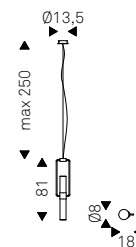

Bamboo

Studio Kronos | 2019

Lampadario con struttura in ferro brunito e paralume in vetro soffiato fumè e vetro soffiato bianco satinato. Illuminazione integrata a led.

Ceiling lamp with frame in burnished steel, lampshade in blown fumè glass and blown satin white glass. Integrated LED light.