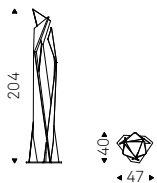

Thriller

Andrea Lucatello | 2010

Lampada da terra con struttura in acciaio verniciato bianco opaco, goffrato titanio o bronzo e base nera. Lampadina non inclusa nella versione a 110V.

Floor lamp with frame in matt white, embossed titanium or bronze varnished steel and black base. In 110V version bulb not included.

◀ THRILLER floor lamp in matt white
▶ THRILLER floor lamp in titanium
- BOUTIQUE sideboard - WISH S mirror - WANDA chairs