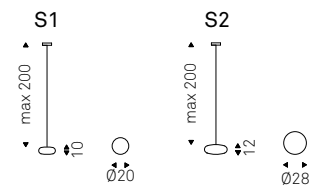

Lim

Andrea Lucatello | 2015

Lampada a soffitto con paralume in vetro borosilicato trasparente. Lampadina inclusa.

Ceiling lamp with borosilicate transparent glass lampshade. Bulb included.