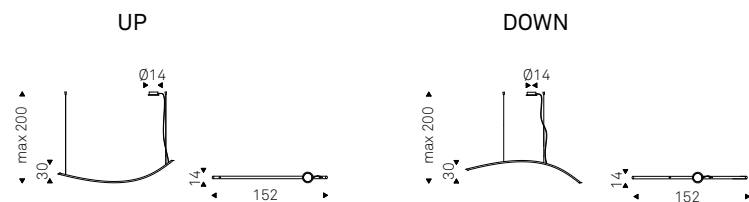

Katana

Giorgio Cattelan | 2020

Lampada da soffitto con struttura in acciaio verniciato goffrato titanio. Attacco a soffitto in acciaio verniciato goffrato titanio e nero. Illuminazione a led.
Optional telecomando e dimmer.

Ceiling lamp in titanium embossed lacquered steel frame.
Ceiling plate in titanium and black embossed lacquered steel. Led lights. Optional: remote control and dimmer.

Socket 2/4

KATANA 2DOWN-1UP lamps
- TYRON KERAMIK PREMIUM
table with graphite base,
arenal ceramic top and
brushed grey profile -
BOMBÈ chair in soft leather
948 lino, graphite and
burned oak frame - MUMBAI
rug