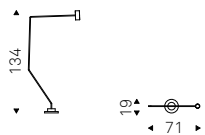

Thor

Oriano Favaretto | 2016

Lampada da terra con struttura in acciaio verniciato bronzo satinato e base in acciaio verniciato nero opaco. Lampadina non inclusa.

Floor lamp with frame in satin bronze steel and matt black painted steel base. Bulb not included.