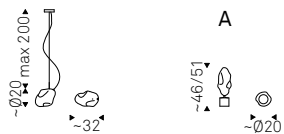

Cloud

Oriano Favaretto | 2016

Lampada a soffitto e abat-jour (A). Abat-jour con paralume in cristallo iride e base in acciaio Nichel satinato. Lampada a soffitto con paralume in cristallo iride o fumé.

Attacco a soffitto in acciaio Nichel satinato.

S1: attacco singolo.

S2/6: attacco rotondo da 2 a 6 paralumi.

S7/12: attacco rotondo da 7 a 12 paralumi.

Lampadina inclusa.

Ceiling or table lamp (A). Table lamp with lampshade in iride glass and satin Nickel base. Ceiling lamp with lampshade in iride glass or smoked grey glass.

S1: single plate.

S2/6: round ceiling plate for 2/6 lampshades.

S7/12: round ceiling plate for 7/12 lampshades.

Bulb included.

Socket 2/6

Socket 7/12