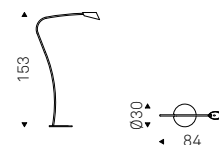

## Little Flag

Emanuele Zenere | 2008

Lampada da terra con struttura in acciaio verniciato goffrato titanio, graphite o nero. Lampadine non incluse.

Floor lamp in titanium, graphite or black embossed lacquered steel. Bulbs not included.