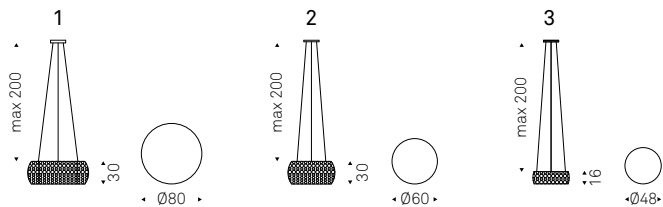

Kidal

G. Cattelan - E. Zenere | 2013

Lampada da soffitto con telaio in acciaio cromato e paralume composto da pendagliere in cristallo.
Lampadina inclusa.

Ceiling lamp with chromed steel frame and lampshade made of glass pendants.
Bulb included.

◀ KIDAL 1 lamp
▶ KIDAL 3 lamps - SPYDER
WOOD S table with matt black base and burned oak top - MAGDA B chairs in soft leather 948 lino and burned oak frame