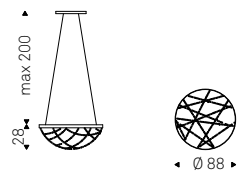

Cristal

Oriano Favaretto | 2015

Lampada a soffitto con telaio in acciaio Nichel satinato.
Paralume composto da pendagliere in cristallo.
Lampadina inclusa.

Ceiling lamp with satin Nickel steel frame. Lampshade with
crystal pendants. Bulb included.

S1

S2

S3