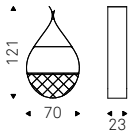

Drop

Pierpaolo Zanchin | 2010

Libreria/portabottiglie a muro in acciaio verniciato nero, graphite o bianco opaco o in acciaio inox lucido con griglia e ripiano verniciati nero, graphite o bianco opaco o in acciaio verniciato goffrato titanio con griglia e ripiano verniciati nero opaco.

Wall bookcase/wine rack in matt black, graphite, white lacquered steel or in polished stainless steel with rack and shelf in matt black, graphite or white varnished steel or titanium embossed lacquered steel with rack and shelf in matt black varnished steel.