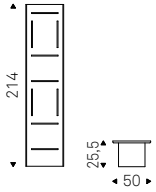

Nautilus

Nautilus

Fifty

Luigi Trenti | 2010

Libreria componibile a muro in legno gofrato bronzo o bianco. Fornita di attacchi per aggancio sopra/sotto.

Modula wall bookcase in bronze or white lacquered embossed wood. Supplied with wall brackets for upside/down hooking.