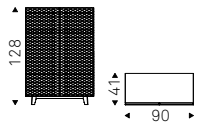

Tiffany

Paolo Cattelan | 2017

Madia contenitore in legno gofrato graphite, bianco o nero con base in acciaio gofrato in tinta. Ante rivestite in ecopelle o pelle trapuntata nei colori come da campionario con profili in alluminio verniciato titanio gofrato. Interno parzialmente specchiato e ripiani in cristallo fumé. opzionale: kit luce interna a led.

Sideboard in lacquered graphite, white or black embossed wood. Embossed steel base in the same color. Doors covered and quilted in synthetic leather or soft leather as per sample card with embossed titanium aluminum profiles. Partially mirrored inside and fumé glass shelves. Optional: internal led light kit.