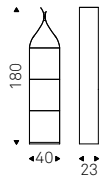

Swing

Pierpaolo Zanchin | 2013

Libreria in acciaio verniciato gofrato graphite o bianco.

Bookcase in graphite or white embossed lacquered steel.

SWING bookcases in graphite
- BILLY KERAMIK coffee tables
with black base and alabastro
ceramic top