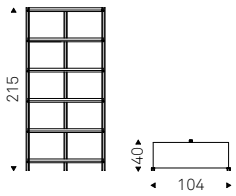

Hudson

Giorgio Cattelan | 2016

Libreria modulare con struttura in acciaio verniciato gofrato titanio, graphite, bianco o nero. Ripiani in legno verniciato gofrato graphite, bianco, in noce Canaletto o rovere bruciato. Particolari in acciaio verniciati bronzo bruciato. Per il posizionamento centro stanza si consiglia l'uso di almeno due moduli.

Modular bookcase with frame in titanium, graphite, white or black embossed lacquered steel. Shelves in Canaletto walnut or burned oak or embossed graphite or white painted wood. Satin bronze lacquered steel details. For the freestanding use at least two modules are recommended.

HUDSON bookcases with black structure and burned oak shelves
- THOR lamp - VINYL coffee tables with chromed steel base and Madreperla Murano artistic glass top - CHENNAI rug