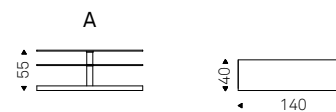

Porta TV su ruote con passacavi per televisori a schermo piatto. Ripiani in cristallo mix (trasparente e sabbatiato) e struttura in acciaio inox lucido.

Flat TV unit on wheels with cable cover. Mixed (clear and frosted) glass shelves and polished stainless steel frame.