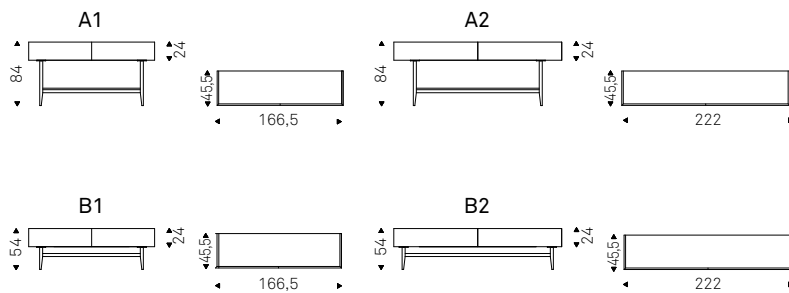

Horizon

Alessio Bassan | 2015

Madia/consolle/porta TV a 2 cassetti in noce Canaletto o rovere bruciato. Top in cristallo extrachiaro acidato moka. Base in acciaio verniciato goffrato graphite. Versione A1 e A2 con ripiano inferiore in noce Canaletto o rovere bruciato.

Sideboard/console/ TV stand with 2 drawers in Canaletto walnut or burned oak. Top in moka painted frosted extra clear glass. Graphite embossed lacquered steel base. A1 and A2 versions with lower shelf in Canaletto walnut or burned oak.

- ◀ HORIZON B2 TV cabinet in burned oak
- HORIZON A2 sideboard in Canaletto walnut - KARIBÙ floor lamp with white frame and fabric lampshade