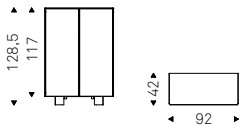

Boutique Alta

Alberto Danese | 2020

Madia con struttura e piedi in acciaio verniciato gofrato nero, ante e fianchi in cristallo fumè con fasce in cristallo verniciato nero. Top e fondo in cristallo verniciato nero acidato, schienale interno in ecopelle o pelle trapuntata come da campionario. Ripiani interni in cristallo fumè. Illuminazione a led inclusa.

Sideboard with frame and feet in black embossed lacquered steel, doors and sides in fumé glass with stripes in black painted glass. Top and bottom in black painted frosted glass, internal back covered and quilted in soft leather or synthetic leather as per sample card. Internal shelves in fumé glass. LED light included.