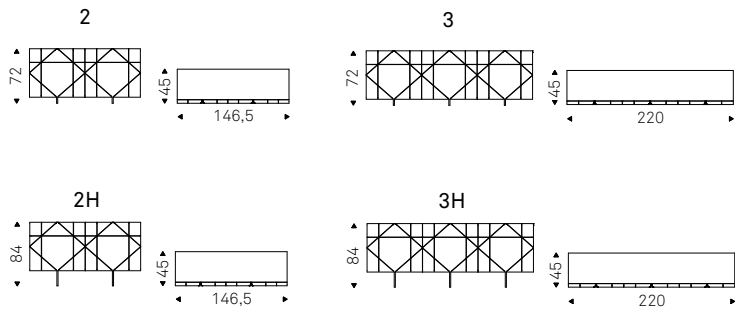

Tropez

Modus Studio | 2012

Madia contenitore con ante e cassetti laccati bianco opaco. Piedi in metacrilato trasparente.
Optional ripiani interni in cristallo trasparente.

Sideboard with matt white lacquered doors and drawers.
Feet in transparent methacrylate.
Optional: internal clear glass shelves.