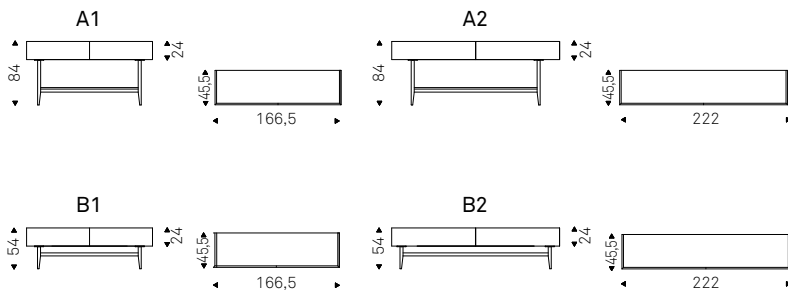

Horizon

Alessio Bassan | 2015

Madia/consolle/porta TV a 2 cassetti in noce Canaletto o rovere bruciato. Top in cristallo extrachiaro acidato moka. Base in acciaio verniciato goffrato graphite. Versione A1 e A2 con ripiano inferiore in noce Canaletto o rovere bruciato.

Sideboard/console/ TV stand with 2 drawers in Canaletto walnut or burned oak. Top in moka painted frosted extra clear glass. Graphite embossed lacquered steel base. A1 and A2 versions with lower shelf in Canaletto walnut or burned oak.