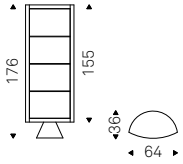

Saba

Aldo Greco | 2014

Vetrina girevole in cristallo trasparente extrachiaro e struttura in noce Canaletto o rivestita in pelle come da campionario. Ripiani interni in cristallo trasparente extrachiaro. Base in acciaio verniciato gofrato graphite. Con luce a led.

Swiveling extra clear glass showcase with Canaletto walnut frame or covered in soft leather as per sample card. Internal extra clear glass shelves. Base in graphite embossed lacquered steel. Led light included.

- ◀ SABA showcase with frame covered in soft leather 891 testa di moro
- SABA showcase with frame covered in soft leather 947 oyster