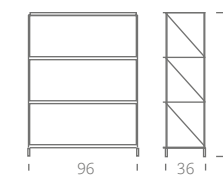

Floor regulator Tria 36

Colours

TRIA pack details

Tria pack floor system - wall mounted
Tria pack de peu - fixació paret
Tria pack de pie - fijación pared
Tria pack sur pied - fixé au mur

Tria pack wall system
Tria pack de paret
Tria pack de pared
Tria pack mural