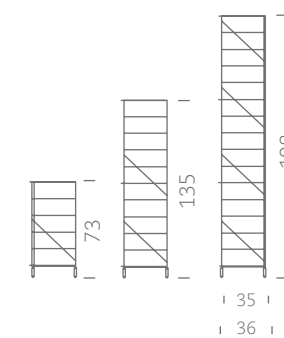

TRIA 36-24 details

Tria 36 Floor system - wall mounted
Tria 36 de peu - fixació paret
Tria 36 de pie - fijación pared
Tria sur pied - fixé au mur

Tria 36 wall system
Tria 36 de paret
Tria 36 de pared
Tria 36 mural

Tria 24 wall system
Tria 24 de paret
Tria 24 de pared
Tria 24 mural

Floor regulator Tria 36