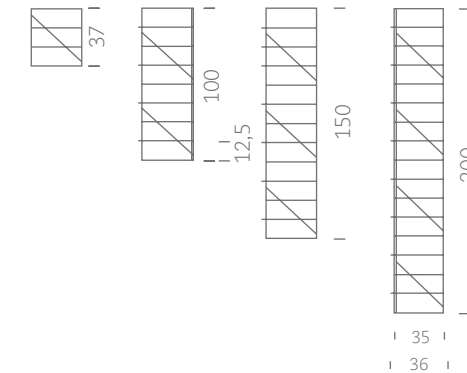

TRIA 36-24 details

Shelf
Prestatge
Estante
Étagère

max. 40 kg

Painted steel

Shelf
Prestatge
Estante
Étagère

max. 40 kg

Wooden shelves

TRIA 36-24 details

Tria 36 Floor system - wall mounted
Tria 36 de peu - fixació paret
Tria 36 de pie - fijación pared
Tria sur pied - fixé au mur

Tria 36 wall system
Tria 36 de paret
Tria 36 de pared
Tria 36 mural

Tria 24 wall system
Tria 24 de paret
Tria 24 de pared
Tria 24 mural

Floor regulator Tria 36

Colours

TRIA pack details

Tria pack floor system - wall mounted
Tria pack de peu - fixació paret
Tria pack de pie - fijación pared
Tria pack sur pied - fixé au mur

Tria pack wall system
Tria pack de paret
Tria pack de pared
Tria pack mural

Colours of Tria pack