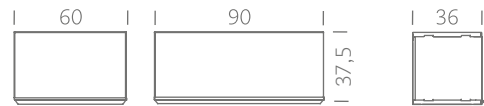

Colours of Tria pack

TRIA 36 complements

Drawer
Calaix
Cajón
Tiroir

Painted steel

Cabinet
Armari
Armario
Armoire

Painted steel

Sloping shelf
Prestatge inclinat
Estante inclinado
Étagère présentoir

Painted steel