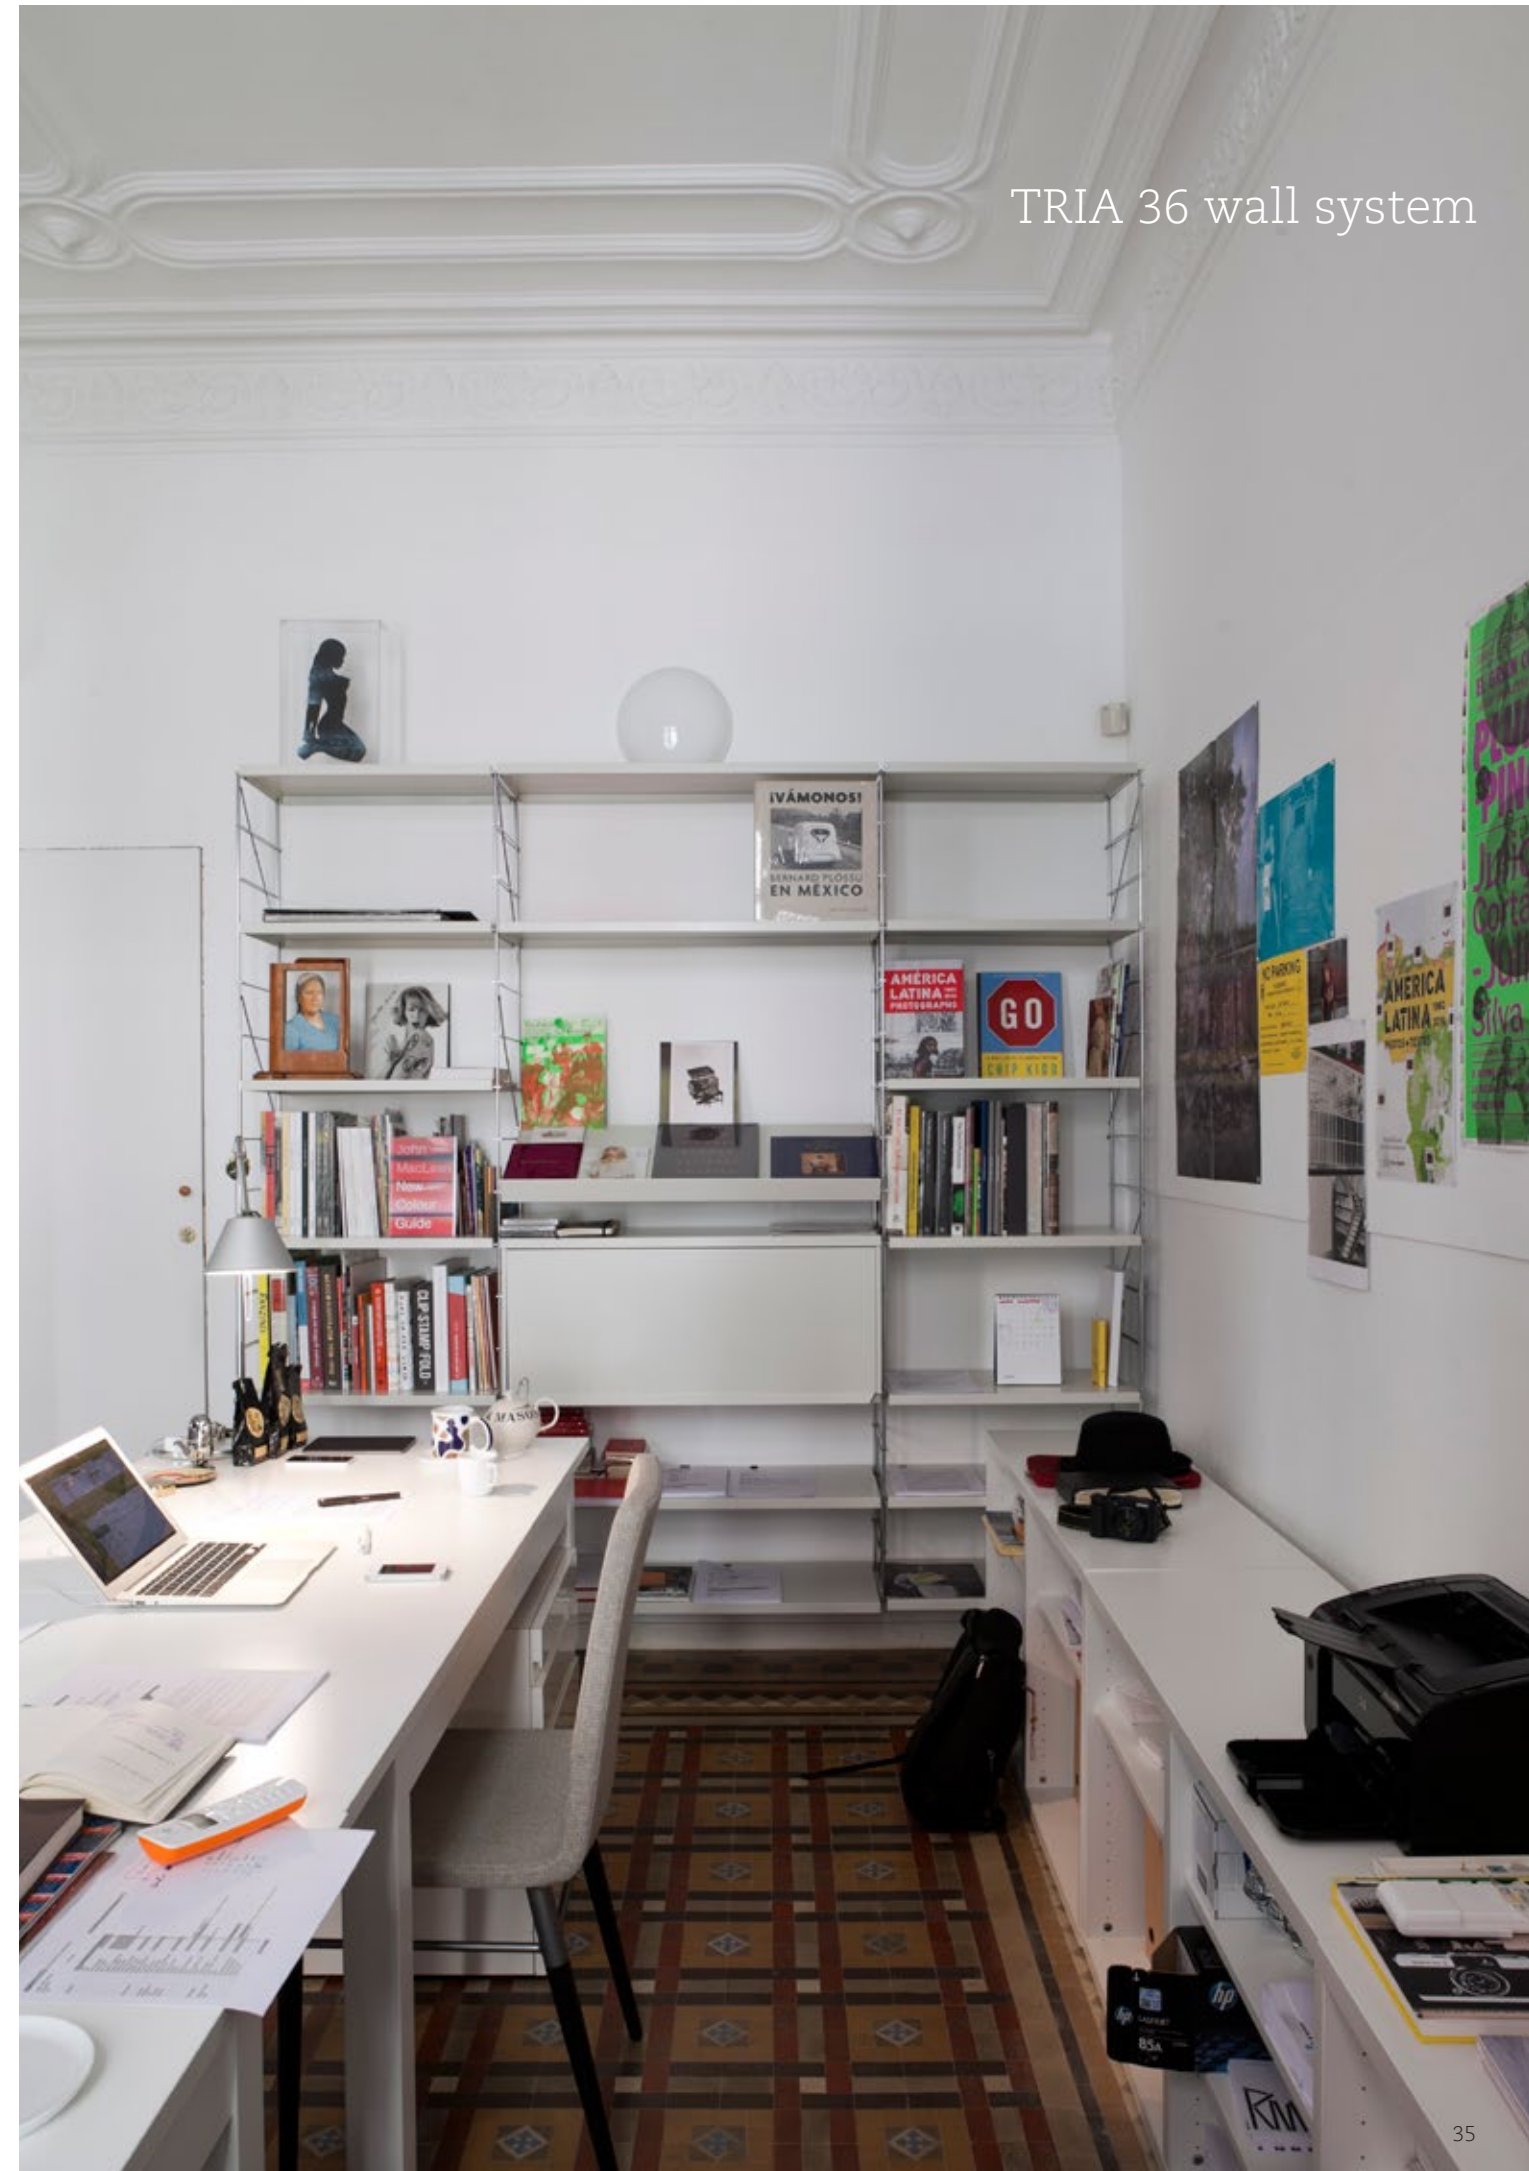

TRIA 36 floor system - wall mounted

CAT TRIA a l'oficina: optimitza l'espai de treball.

TRIA és un sistema de prestatgeria que ens facilita la feina a l'oficina i a l'estudi. Pel seu disseny contemporani, lleuger però resistent, simplifica l'organització de documents i materials en espais laborals de tipus administratiu, productiu o creatiu .

Un sistema polivalent que pot créixer i compondre-se segons les necessitats logístiques i decoratives. Amb el sistema d'emmagatzematge TRIA, podràs ordenar i conservar els teus documents i materials de treball en les prestatgeries, a l'alçada desitjada, o en calaixos i armaris de manera discreta.

FRA TRIA au bureau: optimiser l'espace de travail.

TRIA est un système qui facilite le travail au bureau ou atelier. Le design contemporain, léger mais résistant simplifie l'organisation de documents et matériaux en des espaces de travail administratif, production ou création.

Un système polyvalent qui peut grandir à volonté selon les besoins logistiques et décoratifs. Avec le système de rayonnage TRIA, vous pouvez ranger et conserver les documents et matériaux de travail sur les étagères, à l'hauteur souhaitée, ou dans les tiroirs ou armoires d'une façon plus discrète.

TRIA 36 wall system